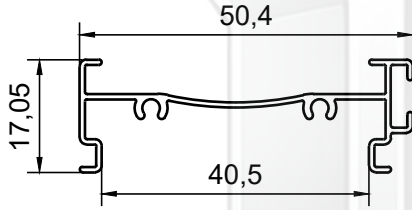

**YÜCE**  
ALÜMİNYUM

PERDE PROFİLLERİ / CURTAIN PROFILES

YÜCE  
ALÜMİNYUM

PROFİL NO : 253  
AĞIRLIK : 0.241 Kg/m

PROFİL NO : 254  
AĞIRLIK : 0.198 Kg/m

PROFİL NO : 255  
AĞIRLIK : 0.265 Kg/m

PROFİL NO : 1677  
AĞIRLIK : 0.192 Kg/m

PROFİL NO : 251  
AĞIRLIK : 0.179 Kg/m

PROFİL NO : 256  
AĞIRLIK : 0.255 Kg/m

PROFİL NO : 257  
AĞIRLIK : 0.220 Kg/m

PROFİL NO : 258  
AĞIRLIK : 0.214 Kg/m

PROFİL NO : 252  
AĞIRLIK : 0.144 Kg/m

PROFİL NO : 250  
AĞIRLIK : 0.171 Kg/m