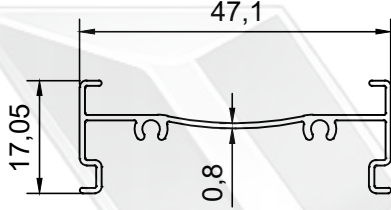

**YÜCE**  
ALÜMİNYUM

PERDE PROFİLLERİ / CURTAIN PROFILES

YÜCE  
ALÜMİNYUM

PROFİL NO : 253  
AĞIRLIK : 0.241 Kg/m

PROFİL NO : 254  
AĞIRLIK : 0.198 Kg/m

PROFİL NO : 255  
AĞIRLIK : 0.265 Kg/m

PROFİL NO : 1677  
AĞIRLIK : 0.192 Kg/m

PROFİL NO : 251  
AĞIRLIK : 0.179 Kg/m

PROFİL NO : 256  
AĞIRLIK : 0.255 Kg/m

PROFİL NO : 257  
AĞIRLIK : 0.220 Kg/m

PROFİL NO : 258  
AĞIRLIK : 0.214 Kg/m

PROFİL NO : 252  
AĞIRLIK : 0.144 Kg/m

PROFİL NO : 250  
AĞIRLIK : 0.171 Kg/m