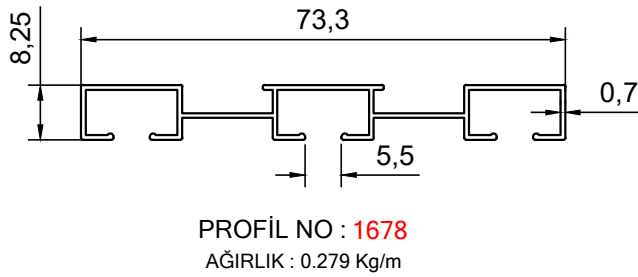

**YÜCE**  
ALÜMİNYUM

PERDE PROFİLLERİ / CURTAIN PROFILES

YÜCE  
ALÜMİNYUM

PROFİL NO : 253  
AĞIRLIK : 0.241 Kg/m

PROFİL NO : 254  
AĞIRLIK : 0.198 Kg/m

PROFİL NO : 255  
AĞIRLIK : 0.265 Kg/m

PROFİL NO : 1677  
AĞIRLIK : 0.192 Kg/m

PROFİL NO : 251  
AĞIRLIK : 0.179 Kg/m

PROFİL NO : 256  
AĞIRLIK : 0.255 Kg/m

PROFİL NO : 257  
AĞIRLIK : 0.220 Kg/m

PROFİL NO : 258  
AĞIRLIK : 0.214 Kg/m

PROFİL NO : 252  
AĞIRLIK : 0.144 Kg/m

PROFİL NO : 250  
AĞIRLIK : 0.171 Kg/m