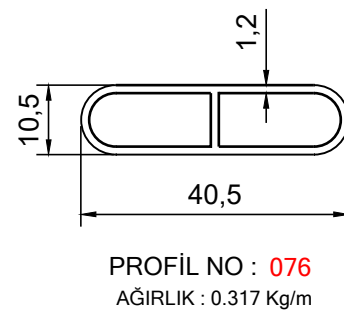

**YÜCE**  
ALÜMİNYUM

PERDE PROFİLLERİ / CURTAIN PROFILES

YÜCE  
ALÜMİNYUM

PROFİL NO : 253  
AĞIRLIK : 0.241 Kg/m

PROFİL NO : 254  
AĞIRLIK : 0.198 Kg/m

PROFİL NO : 255  
AĞIRLIK : 0.265 Kg/m

PROFİL NO : 1677  
AĞIRLIK : 0.192 Kg/m

PROFİL NO : 251  
AĞIRLIK : 0.179 Kg/m

PROFİL NO : 256  
AĞIRLIK : 0.255 Kg/m

PROFİL NO : 257  
AĞIRLIK : 0.220 Kg/m

PROFİL NO : 258  
AĞIRLIK : 0.214 Kg/m

PROFİL NO : 252  
AĞIRLIK : 0.144 Kg/m

PROFİL NO : 250  
AĞIRLIK : 0.171 Kg/m