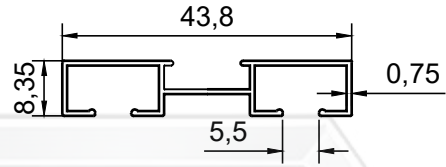

**YÜCE**  
ALÜMİNYUM

PERDE PROFİLLERİ / CURTAIN PROFILES

YÜCE  
ALÜMİNYUM

PROFİL NO : 253  
AĞIRLIK : 0.241 Kg/m

PROFİL NO : 254  
AĞIRLIK : 0.198 Kg/m

PROFİL NO : 255  
AĞIRLIK : 0.265 Kg/m

PROFİL NO : 1677  
AĞIRLIK : 0.192 Kg/m

PROFİL NO : 251  
AĞIRLIK : 0.179 Kg/m

PROFİL NO : 256  
AĞIRLIK : 0.255 Kg/m

PROFİL NO : 257  
AĞIRLIK : 0.220 Kg/m

PROFİL NO : 258  
AĞIRLIK : 0.214 Kg/m

PROFİL NO : 252  
AĞIRLIK : 0.144 Kg/m

PROFİL NO : 250  
AĞIRLIK : 0.171 Kg/m