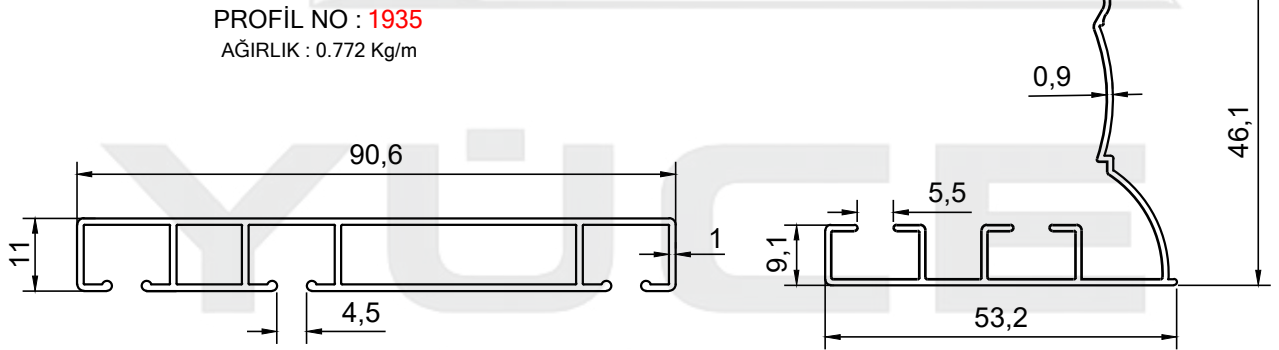

**YÜCE**  
ALÜMİNYUM

PERDE PROFİLLERİ / CURTAIN PROFILES

YÜCE  
ALÜMİNYUM

PROFİL NO : 253  
AĞIRLIK : 0.241 Kg/m

PROFİL NO : 254  
AĞIRLIK : 0.198 Kg/m

PROFİL NO : 255  
AĞIRLIK : 0.265 Kg/m

PROFİL NO : 1677  
AĞIRLIK : 0.192 Kg/m

PROFİL NO : 251  
AĞIRLIK : 0.179 Kg/m

PROFİL NO : 256  
AĞIRLIK : 0.255 Kg/m

PROFİL NO : 257  
AĞIRLIK : 0.220 Kg/m

PROFİL NO : 258  
AĞIRLIK : 0.214 Kg/m

PROFİL NO : 252  
AĞIRLIK : 0.144 Kg/m

PROFİL NO : 250  
AĞIRLIK : 0.171 Kg/m