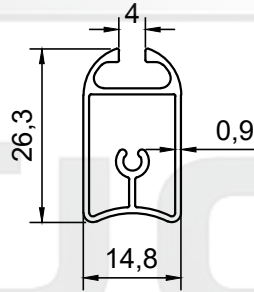

**YÜCE**  
ALÜMİNYUM

PERDE PROFİLLERİ / CURTAIN PROFILES

YÜCE  
ALÜMİNYUM

PROFİL NO : 253  
AĞIRLIK : 0.241 Kg/m

PROFİL NO : 254  
AĞIRLIK : 0.198 Kg/m

PROFİL NO : 255  
AĞIRLIK : 0.265 Kg/m

PROFİL NO : 1677  
AĞIRLIK : 0.192 Kg/m

PROFİL NO : 251  
AĞIRLIK : 0.179 Kg/m

PROFİL NO : 256  
AĞIRLIK : 0.255 Kg/m

PROFİL NO : 257  
AĞIRLIK : 0.220 Kg/m

PROFİL NO : 258  
AĞIRLIK : 0.214 Kg/m

PROFİL NO : 252  
AĞIRLIK : 0.144 Kg/m

PROFİL NO : 250  
AĞIRLIK : 0.171 Kg/m