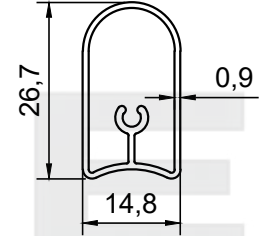

**YÜCE**  
ALÜMİNYUM

PERDE PROFİLLERİ / CURTAIN PROFILES

YÜCE  
ALÜMİNYUM

PROFİL NO : 253  
AĞIRLIK : 0.241 Kg/m

PROFİL NO : 254  
AĞIRLIK : 0.198 Kg/m

PROFİL NO : 255  
AĞIRLIK : 0.265 Kg/m

PROFİL NO : 1677  
AĞIRLIK : 0.192 Kg/m

PROFİL NO : 251  
AĞIRLIK : 0.179 Kg/m

PROFİL NO : 256  
AĞIRLIK : 0.255 Kg/m

PROFİL NO : 257  
AĞIRLIK : 0.220 Kg/m

PROFİL NO : 258  
AĞIRLIK : 0.214 Kg/m

PROFİL NO : 252  
AĞIRLIK : 0.144 Kg/m

PROFİL NO : 250  
AĞIRLIK : 0.171 Kg/m