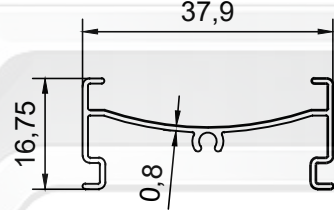

**YÜCE**  
ALÜMİNYUM

PERDE PROFİLLERİ / CURTAIN PROFILES

YÜCE  
ALÜMİNYUM

PROFİL NO : 253  
AĞIRLIK : 0.241 Kg/m

PROFİL NO : 254  
AĞIRLIK : 0.198 Kg/m

PROFİL NO : 255  
AĞIRLIK : 0.265 Kg/m

PROFİL NO : 1677  
AĞIRLIK : 0.192 Kg/m

PROFİL NO : 251  
AĞIRLIK : 0.179 Kg/m

PROFİL NO : 256  
AĞIRLIK : 0.255 Kg/m

PROFİL NO : 257  
AĞIRLIK : 0.220 Kg/m

PROFİL NO : 258  
AĞIRLIK : 0.214 Kg/m

PROFİL NO : 252  
AĞIRLIK : 0.144 Kg/m

PROFİL NO : 250  
AĞIRLIK : 0.171 Kg/m