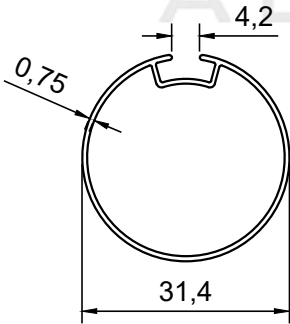

**YÜCE**  
ALÜMİNYUM

PERDE PROFİLLERİ / CURTAIN PROFILES

YÜCE  
ALÜMİNYUM

PROFİL NO : 253  
AĞIRLIK : 0.241 Kg/m

PROFİL NO : 254  
AĞIRLIK : 0.198 Kg/m

PROFİL NO : 255  
AĞIRLIK : 0.265 Kg/m

PROFİL NO : 1677  
AĞIRLIK : 0.192 Kg/m

PROFİL NO : 251  
AĞIRLIK : 0.179 Kg/m

PROFİL NO : 256  
AĞIRLIK : 0.255 Kg/m

PROFİL NO : 257  
AĞIRLIK : 0.220 Kg/m

PROFİL NO : 258  
AĞIRLIK : 0.214 Kg/m

PROFİL NO : 252  
AĞIRLIK : 0.144 Kg/m

PROFİL NO : 250  
AĞIRLIK : 0.171 Kg/m