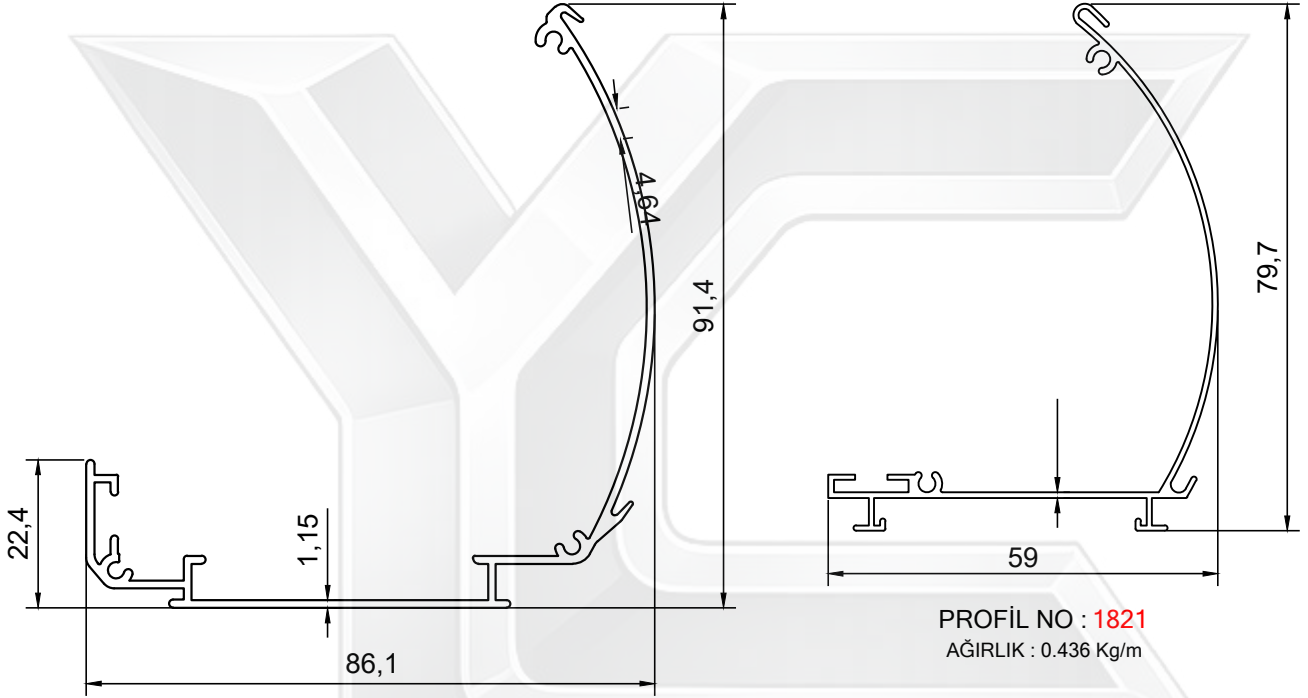

**YÜCE**  
ALÜMİNYUM

PERDE PROFİLLERİ / CURTAIN PROFILES

YÜCE  
ALÜMİNYUM

PROFİL NO : 253  
AĞIRLIK : 0.241 Kg/m

PROFİL NO : 254  
AĞIRLIK : 0.198 Kg/m

PROFİL NO : 255  
AĞIRLIK : 0.265 Kg/m

PROFİL NO : 1677  
AĞIRLIK : 0.192 Kg/m

PROFİL NO : 251  
AĞIRLIK : 0.179 Kg/m

PROFİL NO : 256  
AĞIRLIK : 0.255 Kg/m

PROFİL NO : 257  
AĞIRLIK : 0.220 Kg/m

PROFİL NO : 258  
AĞIRLIK : 0.214 Kg/m

PROFİL NO : 252  
AĞIRLIK : 0.144 Kg/m

PROFİL NO : 250  
AĞIRLIK : 0.171 Kg/m