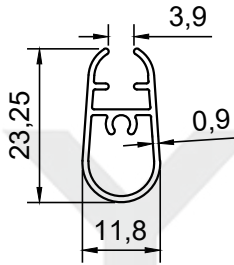

**YÜCE**  
ALÜMİNYUM

PERDE PROFİLLERİ / CURTAIN PROFILES

YÜCE  
ALÜMİNYUM

PROFİL NO : 253  
AĞIRLIK : 0.241 Kg/m

PROFİL NO : 254  
AĞIRLIK : 0.198 Kg/m

PROFİL NO : 255  
AĞIRLIK : 0.265 Kg/m

PROFİL NO : 1677  
AĞIRLIK : 0.192 Kg/m

PROFİL NO : 251  
AĞIRLIK : 0.179 Kg/m

PROFİL NO : 256  
AĞIRLIK : 0.255 Kg/m

PROFİL NO : 257  
AĞIRLIK : 0.220 Kg/m

PROFİL NO : 258  
AĞIRLIK : 0.214 Kg/m

PROFİL NO : 252  
AĞIRLIK : 0.144 Kg/m

PROFİL NO : 250  
AĞIRLIK : 0.171 Kg/m