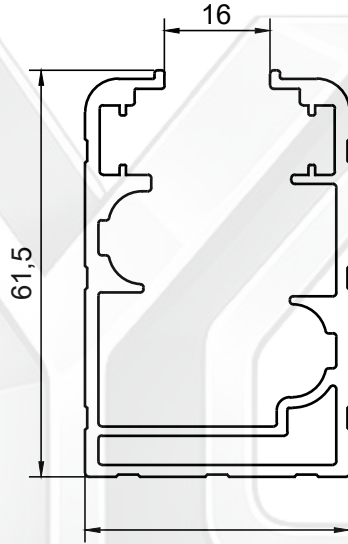

**YÜCE**  
ALÜMİNYUM

CAM BALKON PROFİLLERİ / FOLDING GLASS PROFILES

PROFİL NO : **2056**  
AĞIRLIK : 1.244 Kg/m

PROFİL NO : **2289**  
AĞIRLIK : 1.184 Kg/m

PROFİL NO : **133**  
AĞIRLIK : 1.366 Kg/m

PROFİL NO : **321**  
AĞIRLIK : 1.309 Kg/m

PROFİL NO : **1452**  
AĞIRLIK : 1.553 Kg/m

PROFİL NO : **1496**  
AĞIRLIK : 1.564 Kg/m

PROFİL NO : 320  
AĞIRLIK : 1.474 Kg/m

PROFİL NO : 1909  
AĞIRLIK : 1.360 Kg/m

PROFİL NO : 134  
AĞIRLIK : 1.315 Kg/m

PROFİL NO : 2405  
AĞIRLIK : 0.377 Kg/m

PROFİL NO : 131  
AĞIRLIK : 0.875 Kg/m

PROFİL NO : 2773  
AĞIRLIK : 0.875 Kg/m

PROFİL NO : 2475  
AĞIRLIK : 0.791 Kg/m

PROFİL NO : 132  
AĞIRLIK : 0.997 Kg/m

PROFİL NO : 1367  
AĞIRLIK : 0.997 Kg/m

PROFİL NO : 2715  
AĞIRLIK : 0.740 Kg/m

PROFİL NO : 322  
AĞIRLIK : 0.932 Kg/m

PROFİL NO : 1910  
AĞIRLIK : 0.848 Kg/m

**PROFİL NO : 323**  
AĞIRLIK : 0.453 Kg/m

**PROFİL NO : 349**  
AĞIRLIK : 0.393 Kg/m