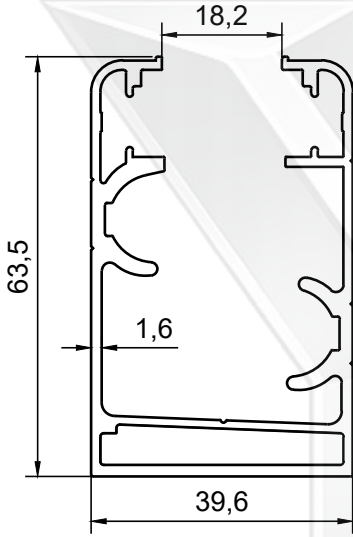

**YÜCE**  
ALÜMİNYUM

CAM BALKON PROFİLLERİ / FOLDING GLASS PROFILES

PROFİL NO : **2056**  
AĞIRLIK : 1.244 Kg/m

PROFİL NO : **2289**  
AĞIRLIK : 1.184 Kg/m

PROFİL NO : **133**  
AĞIRLIK : 1.366 Kg/m

PROFİL NO : **321**  
AĞIRLIK : 1.309 Kg/m

PROFİL NO : **1452**  
AĞIRLIK : 1.553 Kg/m

PROFİL NO : **1496**  
AĞIRLIK : 1.564 Kg/m

PROFİL NO : 320  
AĞIRLIK : 1.474 Kg/m

PROFİL NO : 1909  
AĞIRLIK : 1.360 Kg/m

PROFİL NO : 134  
AĞIRLIK : 1.315 Kg/m

PROFİL NO : 2405  
AĞIRLIK : 0.377 Kg/m

PROFİL NO : 131  
AĞIRLIK : 0.875 Kg/m

PROFİL NO : 2773  
AĞIRLIK : 0.875 Kg/m

PROFİL NO : 2475  
AĞIRLIK : 0.791 Kg/m

PROFİL NO : 132  
AĞIRLIK : 0.997 Kg/m

PROFİL NO : 1367  
AĞIRLIK : 0.997 Kg/m

PROFİL NO : 2715  
AĞIRLIK : 0.740 Kg/m

PROFİL NO : 322  
AĞIRLIK : 0.932 Kg/m

PROFİL NO : 1910  
AĞIRLIK : 0.848 Kg/m

**PROFİL NO : 323**  
AĞIRLIK : 0.453 Kg/m

**PROFİL NO : 349**  
AĞIRLIK : 0.393 Kg/m