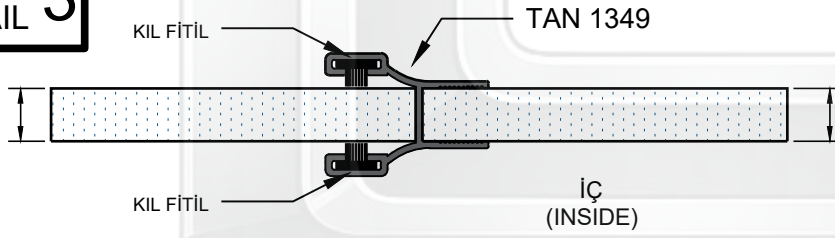

PROFİL NO : **1531**  
AĞIRLIK : 0.369 Kg/m

PROFİL NO : **1475**  
AĞIRLIK : 0.220 Kg/m

PROFİL NO : **2506**  
AĞIRLIK : 0.241 Kg/m

PROFİL NO : **2414**  
AĞIRLIK : 0.209 Kg/m

PROFİL NO : **1503**  
AĞIRLIK : 0.266 Kg/m

PROFİL NO : **2505**  
AĞIRLIK : 0.182 Kg/m

TEK CAMLI CAM BALKON

TEK CAMLI CAM BALKON

DETAY  
DETAIL 3

DETAY  
DETAIL 4

TEK CAMLI CAM BALKON