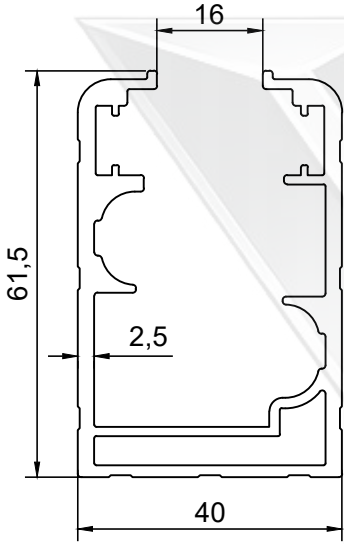

**YÜCE**  
ALÜMİNYUM

CAM BALKON PROFİLLERİ / FOLDING GLASS PROFILES

PROFİL NO : **2056**  
AĞIRLIK : 1.244 Kg/m

PROFİL NO : **2289**  
AĞIRLIK : 1.184 Kg/m

PROFİL NO : **133**  
AĞIRLIK : 1.366 Kg/m

PROFİL NO : **321**  
AĞIRLIK : 1.309 Kg/m

PROFİL NO : **1452**  
AĞIRLIK : 1.553 Kg/m

PROFİL NO : **1496**  
AĞIRLIK : 1.564 Kg/m

PROFİL NO : 320  
AĞIRLIK : 1.474 Kg/m

PROFİL NO : 1909  
AĞIRLIK : 1.360 Kg/m

PROFİL NO : 134  
AĞIRLIK : 1.315 Kg/m

PROFİL NO : 2405  
AĞIRLIK : 0.377 Kg/m

PROFİL NO : 131  
AĞIRLIK : 0.875 Kg/m

PROFİL NO : 2773  
AĞIRLIK : 0.875 Kg/m

PROFİL NO : 2475  
AĞIRLIK : 0.791 Kg/m

PROFİL NO : 132  
AĞIRLIK : 0.997 Kg/m

PROFİL NO : 1367  
AĞIRLIK : 0.997 Kg/m

PROFİL NO : 2715  
AĞIRLIK : 0.740 Kg/m

PROFİL NO : 322  
AĞIRLIK : 0.932 Kg/m

PROFİL NO : 1910  
AĞIRLIK : 0.848 Kg/m

**PROFİL NO : 323**  
AĞIRLIK : 0.453 Kg/m

**PROFİL NO : 349**  
AĞIRLIK : 0.393 Kg/m