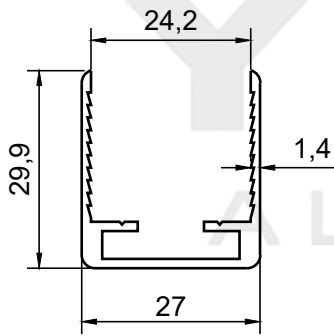

**YÜCE**  
ALÜMİNYUM

CAM BALKON PROFİLLERİ / FOLDING GLASS PROFILES

PROFİL NO : **2056**  
AĞIRLIK : 1.244 Kg/m

PROFİL NO : **2289**  
AĞIRLIK : 1.184 Kg/m

PROFİL NO : **133**  
AĞIRLIK : 1.366 Kg/m

PROFİL NO : **321**  
AĞIRLIK : 1.309 Kg/m

PROFİL NO : **1452**  
AĞIRLIK : 1.553 Kg/m

PROFİL NO : **1496**  
AĞIRLIK : 1.564 Kg/m

PROFİL NO : 320  
AĞIRLIK : 1.474 Kg/m

PROFİL NO : 1909  
AĞIRLIK : 1.360 Kg/m

PROFİL NO : 134  
AĞIRLIK : 1.315 Kg/m

PROFİL NO : 2405  
AĞIRLIK : 0.377 Kg/m

PROFİL NO : 131  
AĞIRLIK : 0.875 Kg/m

PROFİL NO : 2773  
AĞIRLIK : 0.875 Kg/m

PROFİL NO : 2475  
AĞIRLIK : 0.791 Kg/m

PROFİL NO : 132  
AĞIRLIK : 0.997 Kg/m

PROFİL NO : 1367  
AĞIRLIK : 0.997 Kg/m

PROFİL NO : 2715  
AĞIRLIK : 0.740 Kg/m

PROFİL NO : 322  
AĞIRLIK : 0.932 Kg/m

PROFİL NO : 1910  
AĞIRLIK : 0.848 Kg/m

**PROFİL NO : 323**  
AĞIRLIK : 0.453 Kg/m

**PROFİL NO : 349**  
AĞIRLIK : 0.393 Kg/m