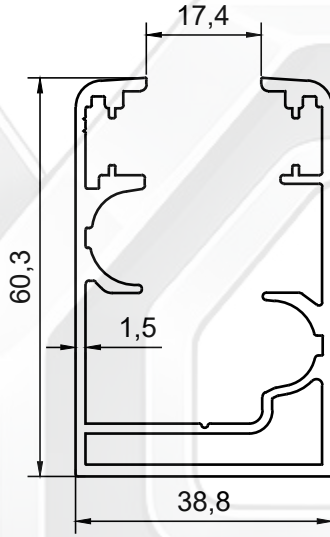

**YÜCE**  
ALÜMİNYUM

CAM BALKON PROFİLLERİ / FOLDING GLASS PROFILES

PROFİL NO : **2056**  
AĞIRLIK : 1.244 Kg/m

PROFİL NO : **2289**  
AĞIRLIK : 1.184 Kg/m

PROFİL NO : **133**  
AĞIRLIK : 1.366 Kg/m

PROFİL NO : **321**  
AĞIRLIK : 1.309 Kg/m

PROFİL NO : **1452**  
AĞIRLIK : 1.553 Kg/m

PROFİL NO : **1496**  
AĞIRLIK : 1.564 Kg/m

PROFİL NO : 320  
AĞIRLIK : 1.474 Kg/m

PROFİL NO : 1909  
AĞIRLIK : 1.360 Kg/m

PROFİL NO : 134  
AĞIRLIK : 1.315 Kg/m

PROFİL NO : 2405  
AĞIRLIK : 0.377 Kg/m

PROFİL NO : 131  
AĞIRLIK : 0.875 Kg/m

PROFİL NO : 2773  
AĞIRLIK : 0.875 Kg/m

PROFİL NO : 2475  
AĞIRLIK : 0.791 Kg/m

PROFİL NO : 132  
AĞIRLIK : 0.997 Kg/m

PROFİL NO : 1367  
AĞIRLIK : 0.997 Kg/m

PROFİL NO : 2715  
AĞIRLIK : 0.740 Kg/m

PROFİL NO : 322  
AĞIRLIK : 0.932 Kg/m

PROFİL NO : 1910  
AĞIRLIK : 0.848 Kg/m

**PROFİL NO : 323**  
AĞIRLIK : 0.453 Kg/m

**PROFİL NO : 349**  
AĞIRLIK : 0.393 Kg/m