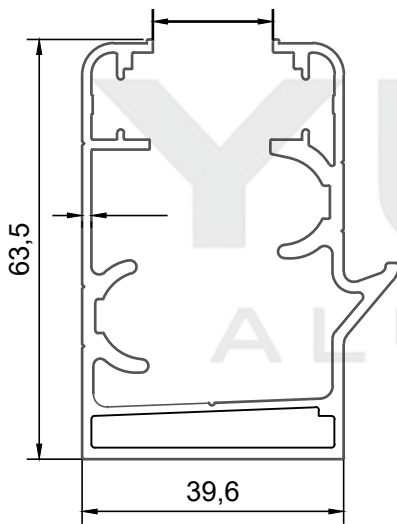

**YÜCE**  
ALÜMİNYUM

CAM BALKON PROFİLLERİ / FOLDING GLASS PROFILES

PROFİL NO : **2056**  
AĞIRLIK : 1.244 Kg/m

PROFİL NO : **2289**  
AĞIRLIK : 1.184 Kg/m

PROFİL NO : **133**  
AĞIRLIK : 1.366 Kg/m

PROFİL NO : **321**  
AĞIRLIK : 1.309 Kg/m

PROFİL NO : **1452**  
AĞIRLIK : 1.553 Kg/m

PROFİL NO : **1496**  
AĞIRLIK : 1.564 Kg/m

PROFİL NO : 320  
AĞIRLIK : 1.474 Kg/m

PROFİL NO : 1909  
AĞIRLIK : 1.360 Kg/m

PROFİL NO : 134  
AĞIRLIK : 1.315 Kg/m

PROFİL NO : 2405  
AĞIRLIK : 0.377 Kg/m

PROFİL NO : 131  
AĞIRLIK : 0.875 Kg/m

PROFİL NO : 2773  
AĞIRLIK : 0.875 Kg/m

PROFİL NO : 2475  
AĞIRLIK : 0.791 Kg/m

PROFİL NO : 132  
AĞIRLIK : 0.997 Kg/m

PROFİL NO : 1367  
AĞIRLIK : 0.997 Kg/m

**PROFİL NO : 1504**  
AĞIRLIK : 0.438 Kg/m

**PROFİL NO : 1530**  
AĞIRLIK : 0.463 Kg/m

**PROFİL NO : 136**  
AĞIRLIK : 0.411 Kg/m

**PROFİL NO : 135**  
AĞIRLIK : 0.393 Kg/m

**PROFİL NO : 1349**  
AĞIRLIK : 0.201 Kg/m