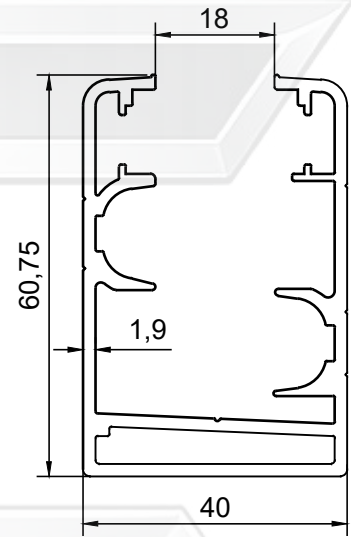

**YÜCE**  
ALÜMİNYUM

CAM BALKON PROFİLLERİ / FOLDING GLASS PROFILES

PROFİL NO : **2056**  
AĞIRLIK : 1.244 Kg/m

PROFİL NO : **2289**  
AĞIRLIK : 1.184 Kg/m

PROFİL NO : **133**  
AĞIRLIK : 1.366 Kg/m

PROFİL NO : **321**  
AĞIRLIK : 1.309 Kg/m

PROFİL NO : **1452**  
AĞIRLIK : 1.553 Kg/m

PROFİL NO : **1496**  
AĞIRLIK : 1.564 Kg/m

PROFİL NO : 320  
AĞIRLIK : 1.474 Kg/m

PROFİL NO : 1909  
AĞIRLIK : 1.360 Kg/m

PROFİL NO : 134  
AĞIRLIK : 1.315 Kg/m

PROFİL NO : 2405  
AĞIRLIK : 0.377 Kg/m

PROFİL NO : 131  
AĞIRLIK : 0.875 Kg/m

PROFİL NO : 2773  
AĞIRLIK : 0.875 Kg/m

PROFİL NO : 2475  
AĞIRLIK : 0.791 Kg/m

PROFİL NO : 132  
AĞIRLIK : 0.997 Kg/m

PROFİL NO : 1367  
AĞIRLIK : 0.997 Kg/m

PROFİL NO : 2715  
AĞIRLIK : 0.740 Kg/m

PROFİL NO : 322  
AĞIRLIK : 0.932 Kg/m

PROFİL NO : 1910  
AĞIRLIK : 0.848 Kg/m

**PROFİL NO : 323**  
AĞIRLIK : 0.453 Kg/m

**PROFİL NO : 349**  
AĞIRLIK : 0.393 Kg/m