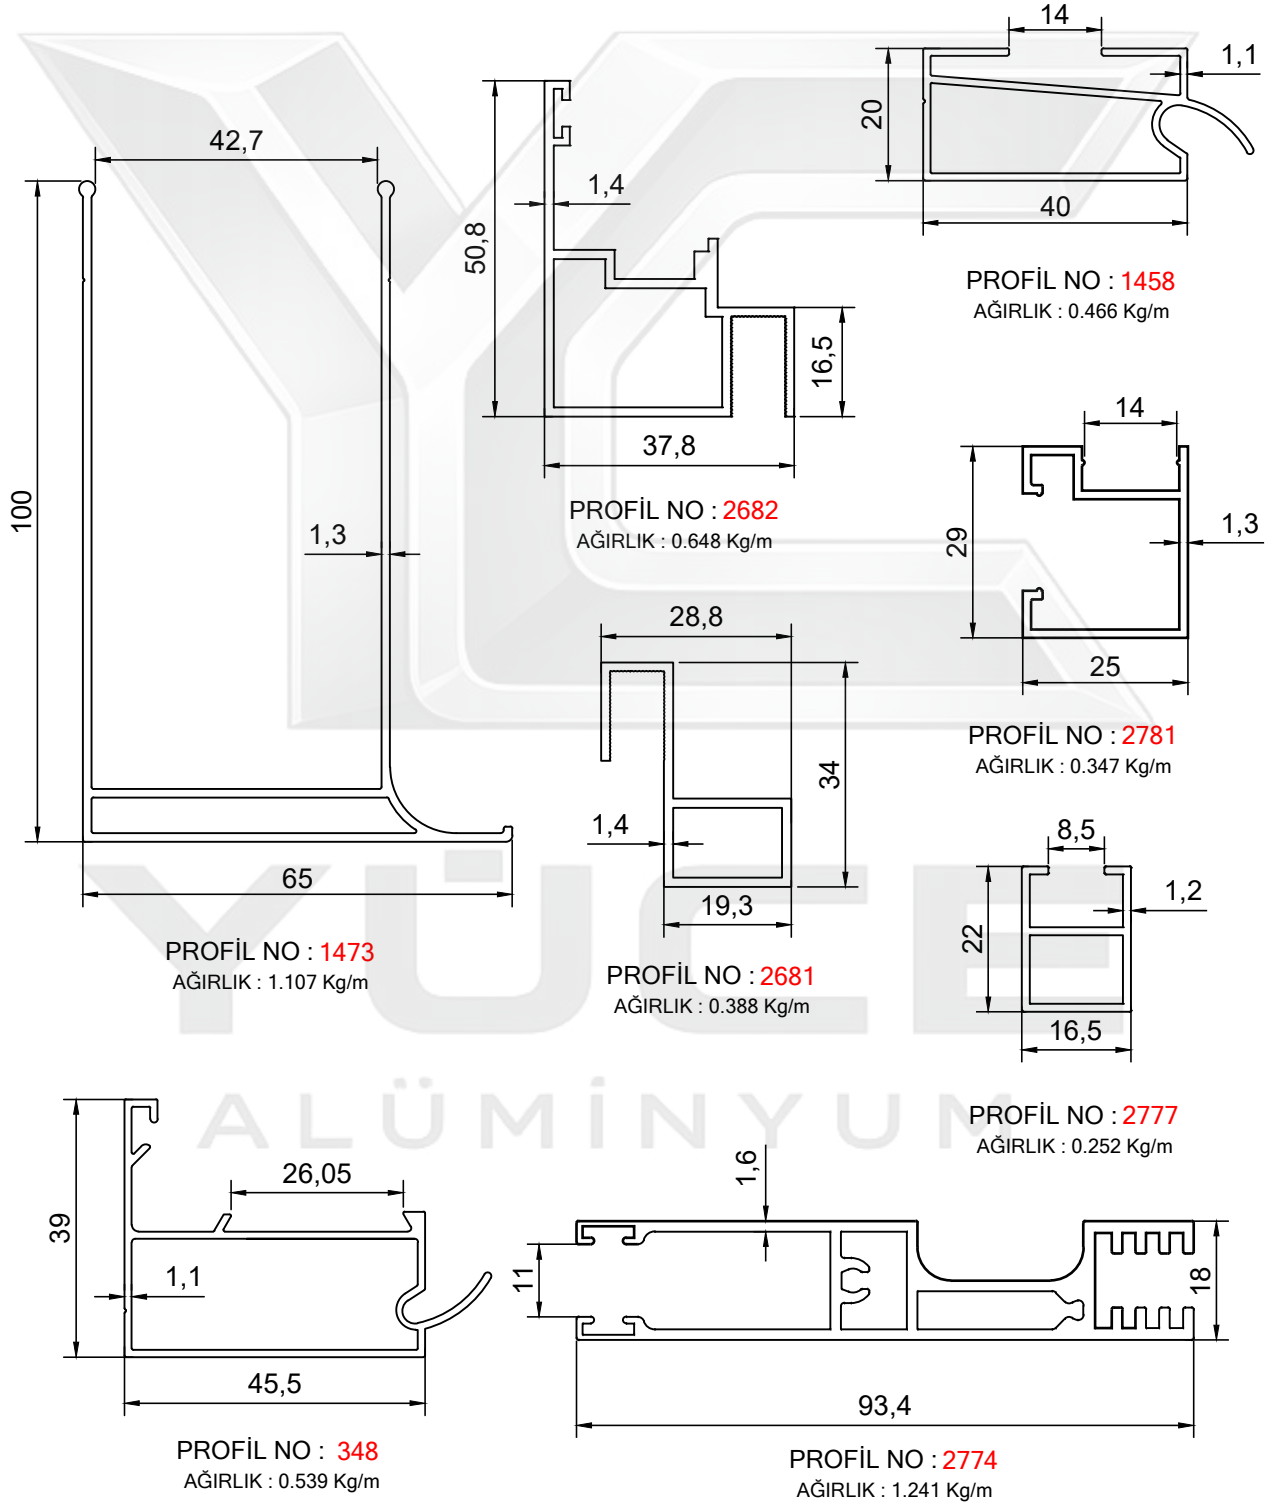

**PROFİL NO : 341**  
AĞIRLIK : 0.311 Kg/m

**PROFİL NO : 326**  
AĞIRLIK : 0.165 Kg/m

**PROFİL NO : 325**  
AĞIRLIK : 0.164 Kg/m

PROFİL NO : **2033**  
AĞIRLIK : 11.070 Kg/m

PROFİL NO : **2632**  
AĞIRLIK : 8.772 Kg/m

PROFİL NO : **2399**  
AĞIRLIK : 0.696 Kg/m

PROFİL NO : **1467**  
AĞIRLIK : 0.153 Kg/m

PROFİL NO : **1474**  
AĞIRLIK : 0.867 Kg/m

PROFİL NO : **1532**  
AĞIRLIK : 0.726 Kg/m

PROFİL NO : **2398**  
AĞIRLIK : 1.339 Kg/m

PROFİL NO : **1531**  
AĞIRLIK : 0.369 Kg/m

PROFİL NO : **1475**  
AĞIRLIK : 0.220 Kg/m

PROFİL NO : **2506**  
AĞIRLIK : 0.241 Kg/m

PROFİL NO : **2414**  
AĞIRLIK : 0.209 Kg/m

PROFİL NO : **1503**  
AĞIRLIK : 0.266 Kg/m

PROFİL NO : **2505**  
AĞIRLIK : 0.182 Kg/m

TEK CAMLI CAM BALKON

TEK CAMLI CAM BALKON

DETAY  
DETAIL 3

DETAY  
DETAIL 4

TEK CAMLI CAM BALKON