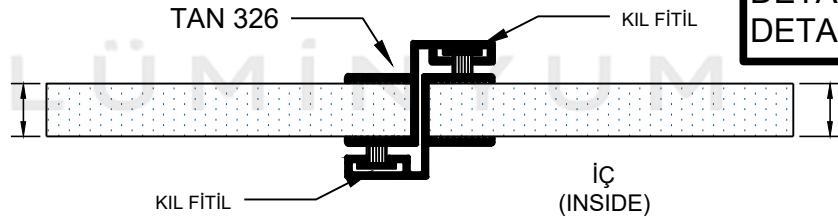

PROFİL NO : **2505**  
AĞIRLIK : 0.182 Kg/m

TEK CAMLI CAM BALKON

TEK CAMLI CAM BALKON

DETAY  
DETAIL 3

DETAY  
DETAIL 4

TEK CAMLI CAM BALKON