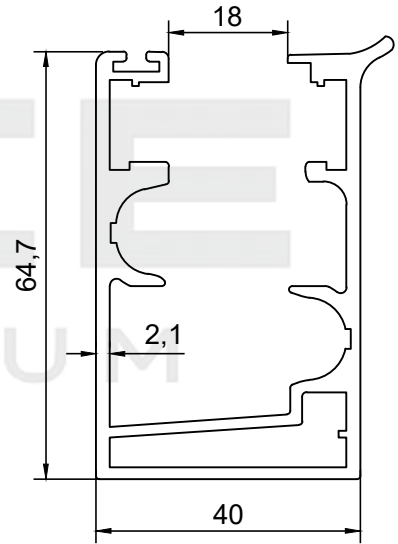

**YÜCE**  
ALÜMİNYUM

CAM BALKON PROFİLLERİ / FOLDING GLASS PROFILES

PROFİL NO : **2056**  
AĞIRLIK : 1.244 Kg/m

PROFİL NO : **2289**  
AĞIRLIK : 1.184 Kg/m

PROFİL NO : **133**  
AĞIRLIK : 1.366 Kg/m

PROFİL NO : **321**  
AĞIRLIK : 1.309 Kg/m

PROFİL NO : **1452**  
AĞIRLIK : 1.553 Kg/m

PROFİL NO : **1496**  
AĞIRLIK : 1.564 Kg/m

PROFİL NO : 320  
AĞIRLIK : 1.474 Kg/m

PROFİL NO : 1909  
AĞIRLIK : 1.360 Kg/m

PROFİL NO : 134  
AĞIRLIK : 1.315 Kg/m

PROFİL NO : 2405  
AĞIRLIK : 0.377 Kg/m

PROFİL NO : 131  
AĞIRLIK : 0.875 Kg/m

PROFİL NO : 2773  
AĞIRLIK : 0.875 Kg/m

PROFİL NO : 2475  
AĞIRLIK : 0.791 Kg/m

PROFİL NO : 132  
AĞIRLIK : 0.997 Kg/m

PROFİL NO : 1367  
AĞIRLIK : 0.997 Kg/m

PROFİL NO : 2715  
AĞIRLIK : 0.740 Kg/m

PROFİL NO : 322  
AĞIRLIK : 0.932 Kg/m

PROFİL NO : 1910  
AĞIRLIK : 0.848 Kg/m

**PROFİL NO : 323**  
AĞIRLIK : 0.453 Kg/m

**PROFİL NO : 349**  
AĞIRLIK : 0.393 Kg/m