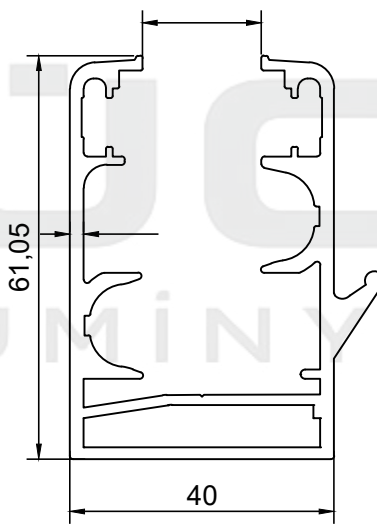

**YÜCE**  
ALÜMİNYUM

CAM BALKON PROFİLLERİ / FOLDING GLASS PROFILES

PROFİL NO : **2056**  
AĞIRLIK : 1.244 Kg/m

PROFİL NO : **2289**  
AĞIRLIK : 1.184 Kg/m

PROFİL NO : **133**  
AĞIRLIK : 1.366 Kg/m

PROFİL NO : **321**  
AĞIRLIK : 1.309 Kg/m

PROFİL NO : **1452**  
AĞIRLIK : 1.553 Kg/m

PROFİL NO : **1496**  
AĞIRLIK : 1.564 Kg/m

PROFİL NO : 320  
AĞIRLIK : 1.474 Kg/m

PROFİL NO : 1909  
AĞIRLIK : 1.360 Kg/m

PROFİL NO : 134  
AĞIRLIK : 1.315 Kg/m

PROFİL NO : 2405  
AĞIRLIK : 0.377 Kg/m

PROFİL NO : 131  
AĞIRLIK : 0.875 Kg/m

PROFİL NO : 2773  
AĞIRLIK : 0.875 Kg/m

PROFİL NO : 2475  
AĞIRLIK : 0.791 Kg/m

PROFİL NO : 132  
AĞIRLIK : 0.997 Kg/m

PROFİL NO : 1367  
AĞIRLIK : 0.997 Kg/m

**PROFİL NO : 1504**  
AĞIRLIK : 0.438 Kg/m

**PROFİL NO : 1530**  
AĞIRLIK : 0.463 Kg/m

**PROFİL NO : 136**  
AĞIRLIK : 0.411 Kg/m

**PROFİL NO : 135**  
AĞIRLIK : 0.393 Kg/m

**PROFİL NO : 1349**  
AĞIRLIK : 0.201 Kg/m