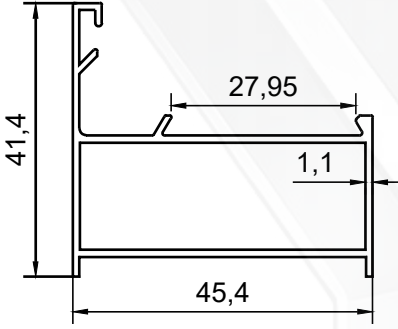

ALDOKS SERİ PROFİLLERİ / ALDOKS SERIES PROFILES

PROFİL NO : 239
AĞIRLIK : 0.490 Kg/m

PROFİL NO : 238
AĞIRLIK : 0.580 Kg/m

PROFİL NO : 237
AĞIRLIK : 0.580 Kg/m

PROFİL NO : 337
AĞIRLIK : 0.599 Kg/m

PROFİL NO : 339
AĞIRLIK : 0.704 Kg/m

PROFİL NO : 338
AĞIRLIK : 0.704 Kg/m

PROFİL NO : 220
AĞIRLIK : 0.674 Kg/m

PROFİL NO : 222
AĞIRLIK : 0.772 Kg/m

PROFİL NO : 221
AĞIRLIK : 0.770 Kg/m

PROFİL NO : 223
AĞIRLIK : 1.052 Kg/m

PROFİL NO : 225
AĞIRLIK : 1.190 Kg/m

PROFİL NO : 224
AĞIRLIK : 1.190 Kg/m

PROFİL NO : 1615
AĞIRLIK : 0.694 Kg/m

PROFİL NO : 306
AĞIRLIK : 0.362 Kg/m

PROFİL NO : 305
AĞIRLIK : 0.371 Kg/m

PROFİL NO : 304
AĞIRLIK : 0.337 Kg/m

PROFİL NO : 307
AĞIRLIK : 0.295 Kg/m

PROFİL NO : 2414
AĞIRLIK : 0.209 Kg/m

PROFİL NO : 330
AĞIRLIK : 1.238 Kg/m

PROFİL NO : 2214
AĞIRLIK : 0.861 Kg/m

PROFİL NO : 227
AĞIRLIK : 0.190 Kg/m

PROFİL NO : 2811
AĞIRLIK : 0.257 Kg/m

PROFİL NO : 228
AĞIRLIK : 0.201 Kg/m