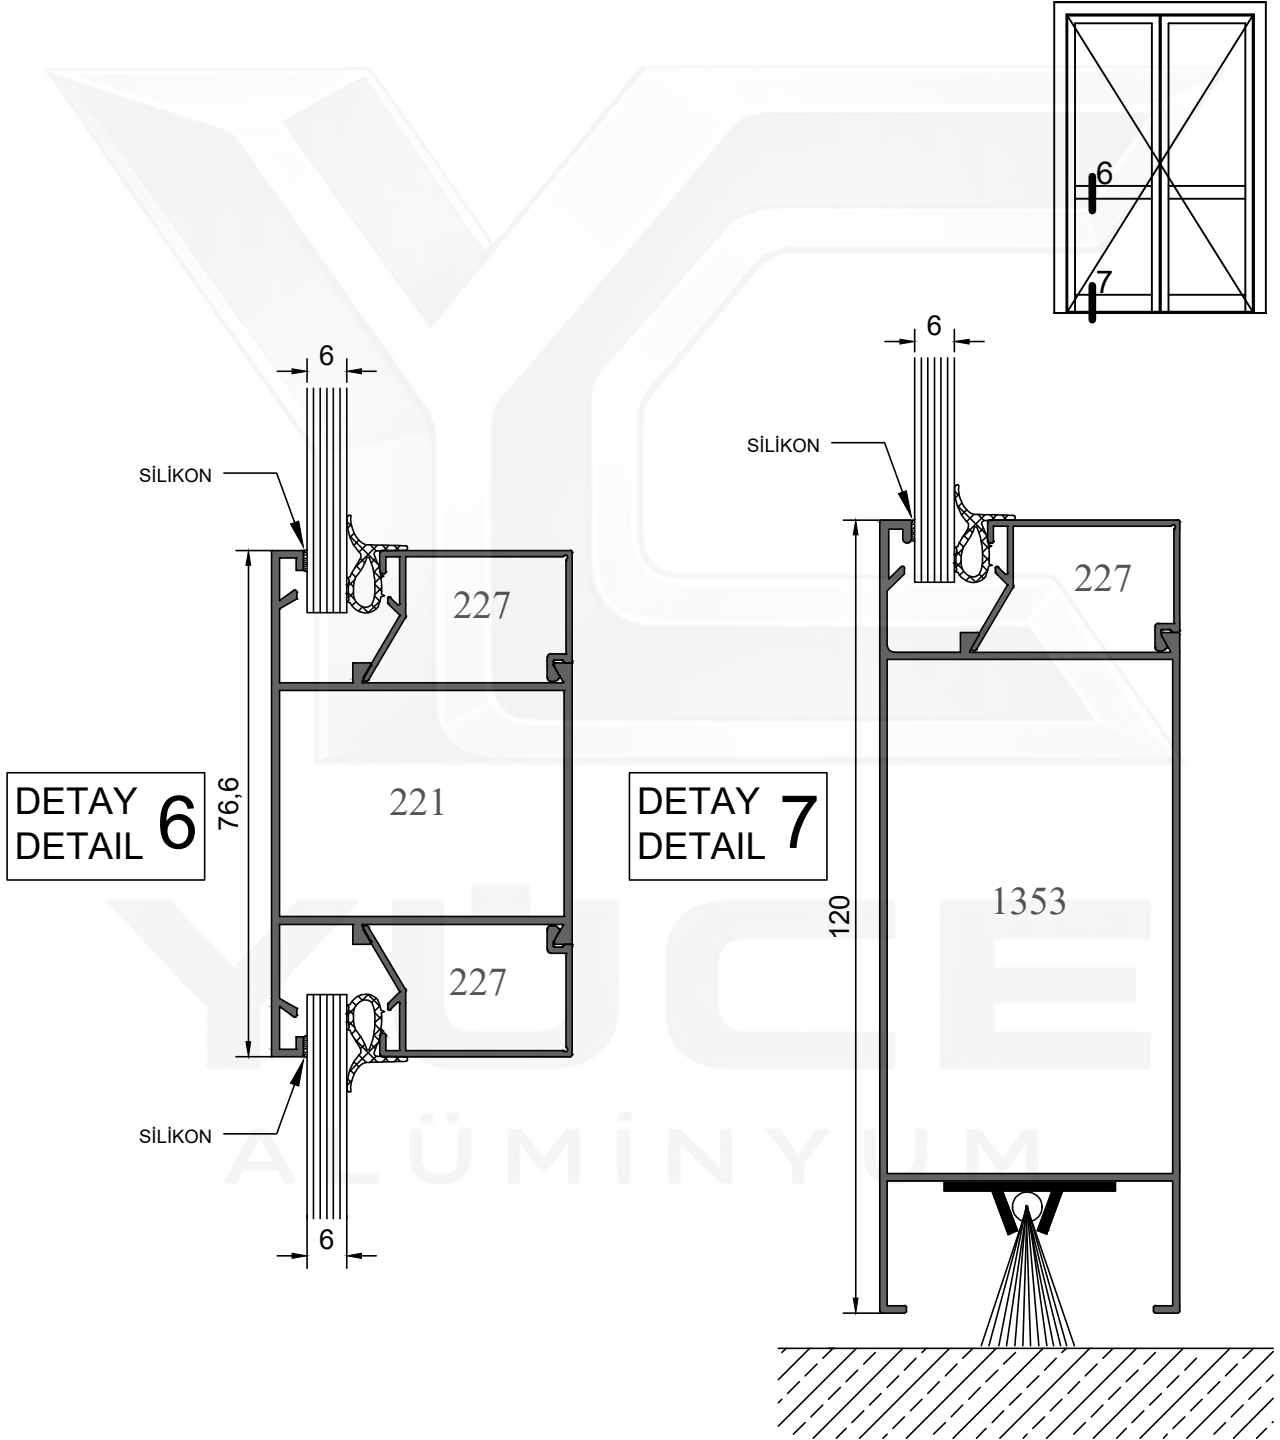

PROFİL NO : **2098**
AĞIRLIK : 0.908 Kg/m

PROFİL NO : **2094**
AĞIRLIK : 1.111 Kg/m

PROFİL NO : **2092**
AĞIRLIK : 1.149 Kg/m

PROFİL NO : **2097**
AĞIRLIK : 0.761 Kg/m

PROFİL NO : **2099**
AĞIRLIK : 0.279 Kg/m

PROFİL NO : **2100**
AĞIRLIK : 0.207 Kg/m

PROFİL NO : **2531**
AĞIRLIK : 0.187 Kg/m

DETAY 1
DETAIL 1

DETAIL
DETAIL 2

DETAIL
DETAIL 3

DETAY
DETAIL 4

DETAY
DETAIL 5

DETAY
DETAIL 8

DETAY
DETAIL 9

ÇARPMA KAPI
DOOR-SWING OPENING