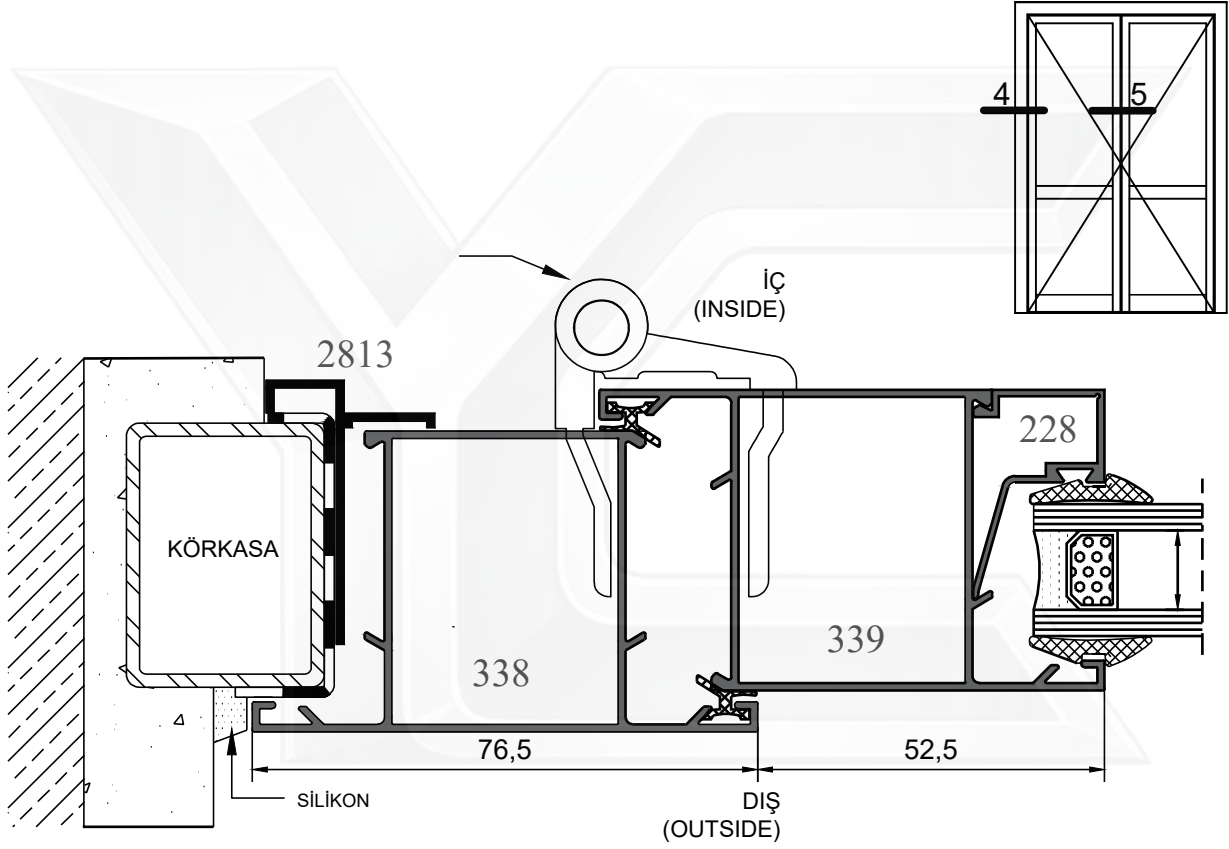

PROFİL NO : **2100**
AĞIRLIK : 0.207 Kg/m

PROFİL NO : **2531**
AĞIRLIK : 0.187 Kg/m

DETAY 1
DETAIL 1

DETAIL
DETAIL 2

DETAIL
DETAIL 3

DETAY
DETAIL 4

DETAY
DETAIL 5

DETAY
DETAIL 8