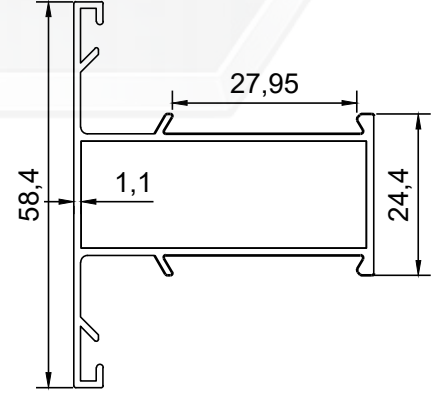

ALDOKS SERİ PROFİLLERİ / ALDOKS SERIES PROFILES

PROFİL NO : 239
AĞIRLIK : 0.490 Kg/m

PROFİL NO : 238
AĞIRLIK : 0.580 Kg/m

PROFİL NO : 237
AĞIRLIK : 0.580 Kg/m

PROFİL NO : 337
AĞIRLIK : 0.599 Kg/m

PROFİL NO : 339
AĞIRLIK : 0.704 Kg/m

PROFİL NO : 338
AĞIRLIK : 0.704 Kg/m

PROFİL NO : 220
AĞIRLIK : 0.674 Kg/m

PROFİL NO : 222
AĞIRLIK : 0.772 Kg/m

PROFİL NO : 221
AĞIRLIK : 0.770 Kg/m

PROFİL NO : 223
AĞIRLIK : 1.052 Kg/m

PROFİL NO : 225
AĞIRLIK : 1.190 Kg/m

PROFİL NO : 224
AĞIRLIK : 1.190 Kg/m

PROFİL NO : 1615
AĞIRLIK : 0.694 Kg/m

PROFİL NO : 306
AĞIRLIK : 0.362 Kg/m

PROFİL NO : 305
AĞIRLIK : 0.371 Kg/m

PROFİL NO : 304
AĞIRLIK : 0.337 Kg/m

PROFİL NO : 307
AĞIRLIK : 0.295 Kg/m

PROFİL NO : 2414
AĞIRLIK : 0.209 Kg/m

PROFİL NO : 330
AĞIRLIK : 1.238 Kg/m

PROFİL NO : 2214
AĞIRLIK : 0.861 Kg/m

PROFİL NO : 227
AĞIRLIK : 0.190 Kg/m

PROFİL NO : 2811
AĞIRLIK : 0.257 Kg/m

PROFİL NO : 228
AĞIRLIK : 0.201 Kg/m