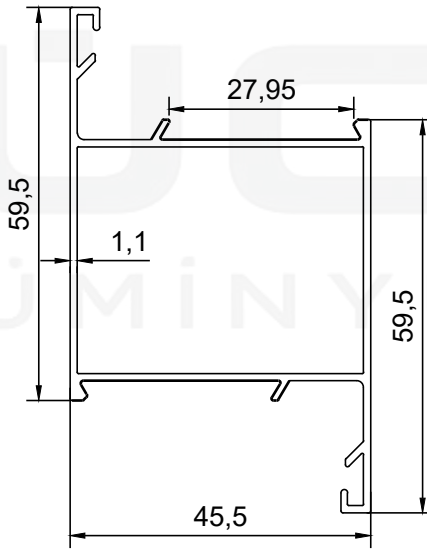

ALDOKS SERİ PROFİLLERİ / ALDOKS SERIES PROFILES

PROFİL NO : 239
AĞIRLIK : 0.490 Kg/m

PROFİL NO : 238
AĞIRLIK : 0.580 Kg/m

PROFİL NO : 237
AĞIRLIK : 0.580 Kg/m

PROFİL NO : 337
AĞIRLIK : 0.599 Kg/m

PROFİL NO : 339
AĞIRLIK : 0.704 Kg/m

PROFİL NO : 338
AĞIRLIK : 0.704 Kg/m

PROFİL NO : 220
AĞIRLIK : 0.674 Kg/m

PROFİL NO : 222
AĞIRLIK : 0.772 Kg/m

PROFİL NO : 221
AĞIRLIK : 0.770 Kg/m

PROFİL NO : 223
AĞIRLIK : 1.052 Kg/m

PROFİL NO : 225
AĞIRLIK : 1.190 Kg/m

PROFİL NO : 224
AĞIRLIK : 1.190 Kg/m

PROFİL NO : 1615
AĞIRLIK : 0.694 Kg/m

PROFİL NO : 306
AĞIRLIK : 0.362 Kg/m

PROFİL NO : 305
AĞIRLIK : 0.371 Kg/m

PROFİL NO : 304
AĞIRLIK : 0.337 Kg/m

PROFİL NO : 307
AĞIRLIK : 0.295 Kg/m

PROFİL NO : 2414
AĞIRLIK : 0.209 Kg/m

PROFİL NO : 330
AĞIRLIK : 1.238 Kg/m

PROFİL NO : 2214
AĞIRLIK : 0.861 Kg/m

PROFİL NO : 227
AĞIRLIK : 0.190 Kg/m

PROFİL NO : 2811
AĞIRLIK : 0.257 Kg/m

PROFİL NO : 228
AĞIRLIK : 0.201 Kg/m