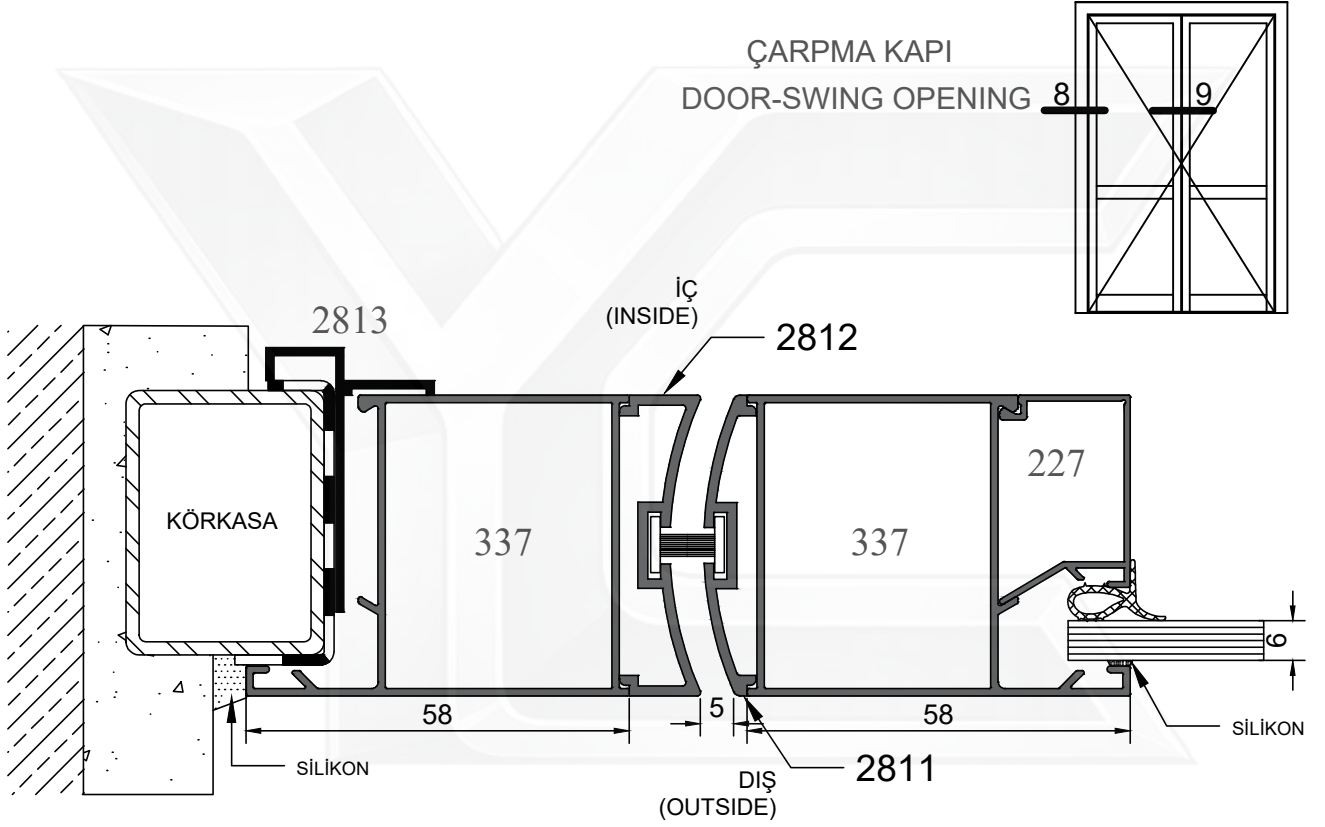

PROFİL NO : **2100**
AĞIRLIK : 0.207 Kg/m

PROFİL NO : **2531**
AĞIRLIK : 0.187 Kg/m

DETAY 1
DETAIL 1

DETAIL
DETAIL 2

DETAIL
DETAIL 3

DETAY
DETAIL 4

DETAY
DETAIL 5

DETAY
DETAIL 8

DETAY
DETAIL 9

ÇARPMA KAPI
DOOR-SWING OPENING