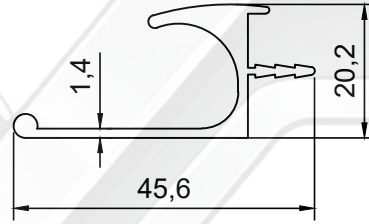

YÜCE
ALÜMİNYUM

MOBİLYA PROFİLLERİ / FURNITURE PROFILES

YÜCE
ALÜMİNYUM

PROFİL NO : 1435
AĞIRLIK : 0.566 Kg/m

PROFİL NO : 1427
AĞIRLIK : 0.430 Kg/m

PROFİL NO : 1514
AĞIRLIK : 0.404 Kg/m

PROFİL NO : 1431
AĞIRLIK : 0.336 Kg/m

PROFİL NO : 1430
AĞIRLIK : 0.287 Kg/m

PROFİL NO : 1519
AĞIRLIK : 0.309 Kg/m

PROFİL NO : 1537
AĞIRLIK : 0.428 Kg/m

PROFİL NO : 1441
AĞIRLIK : 0.458 Kg/m

PROFİL NO : 1361
AĞIRLIK : 0.743 Kg/m

PROFİL NO : 1319
AĞIRLIK : 0.168 Kg/m

PROFİL NO : 1318
AĞIRLIK : 0.108 Kg/m

PROFİL NO : 1289
AĞIRLIK : 0.122 Kg/m

PROFİL NO : 1274
AĞIRLIK : 0.152 Kg/m

PROFİL NO : 1438
AĞIRLIK : 0.115 Kg/m

PROFİL NO : 1513
AĞIRLIK : 0.112 Kg/m

PROFİL NO : 1290
AĞIRLIK : 0.099 Kg/m

PROFİL NO : **1440**
AĞIRLIK : 0.436 Kg/m

PROFİL NO : **1527**
AĞIRLIK : 0.496 Kg/m

PROFİL NO : **1437**
AĞIRLIK : 0.463 Kg/m

PROFİL NO : **1428**
AĞIRLIK : 0.385 Kg/m