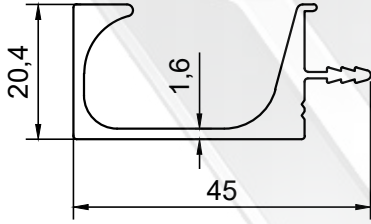

YÜCE
ALÜMİNYUM

MOBİLYA PROFİLLERİ / FURNITURE PROFILES

YÜCE
ALÜMİNYUM

PROFİL NO : 1435
AĞIRLIK : 0.566 Kg/m

PROFİL NO : 1427
AĞIRLIK : 0.430 Kg/m

PROFİL NO : 1514
AĞIRLIK : 0.404 Kg/m

PROFİL NO : 1431
AĞIRLIK : 0.336 Kg/m

PROFİL NO : 1430
AĞIRLIK : 0.287 Kg/m

PROFİL NO : 1519
AĞIRLIK : 0.309 Kg/m

PROFİL NO : 1537
AĞIRLIK : 0.428 Kg/m

PROFİL NO : 1441
AĞIRLIK : 0.458 Kg/m

PROFİL NO : 1361
AĞIRLIK : 0.743 Kg/m

PROFİL NO : 1319
AĞIRLIK : 0.168 Kg/m

PROFİL NO : **1440**
AĞIRLIK : 0.436 Kg/m

PROFİL NO : **1527**
AĞIRLIK : 0.496 Kg/m

PROFİL NO : **1437**
AĞIRLIK : 0.463 Kg/m

PROFİL NO : **1428**
AĞIRLIK : 0.385 Kg/m