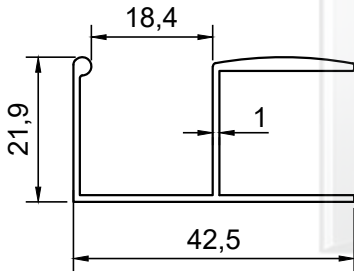

YÜCE
ALÜMİNYUM

MOBİLYA PROFİLLERİ / FURNITURE PROFILES

YÜCE
ALÜMİNYUM

PROFİL NO : 1435
AĞIRLIK : 0.566 Kg/m

PROFİL NO : 1427
AĞIRLIK : 0.430 Kg/m

PROFİL NO : 1514
AĞIRLIK : 0.404 Kg/m

PROFİL NO : 1431
AĞIRLIK : 0.336 Kg/m

PROFİL NO : 1430
AĞIRLIK : 0.287 Kg/m

PROFİL NO : 1519
AĞIRLIK : 0.309 Kg/m

PROFİL NO : 1537
AĞIRLIK : 0.428 Kg/m

PROFİL NO : 1441
AĞIRLIK : 0.458 Kg/m

PROFİL NO : 1361
AĞIRLIK : 0.743 Kg/m

PROFİL NO : 1319
AĞIRLIK : 0.168 Kg/m

PROFİL NO : 1318
AĞIRLIK : 0.108 Kg/m

PROFİL NO : 1289
AĞIRLIK : 0.122 Kg/m

PROFİL NO : 1274
AĞIRLIK : 0.152 Kg/m

PROFİL NO : 1438
AĞIRLIK : 0.115 Kg/m

PROFİL NO : 1513
AĞIRLIK : 0.112 Kg/m

PROFİL NO : 1290
AĞIRLIK : 0.099 Kg/m

PROFİL NO : **1440**
AĞIRLIK : 0.436 Kg/m

PROFİL NO : **1527**
AĞIRLIK : 0.496 Kg/m

PROFİL NO : **1437**
AĞIRLIK : 0.463 Kg/m

PROFİL NO : **1428**
AĞIRLIK : 0.385 Kg/m