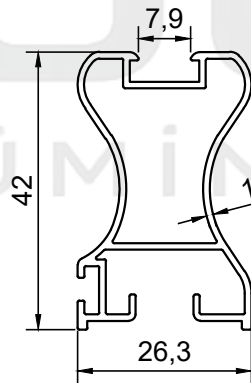

YÜCE
ALÜMİNYUM

MOBİLYA PROFİLLERİ / FURNITURE PROFILES

YÜCE
ALÜMİNYUM

PROFİL NO : 1435
AĞIRLIK : 0.566 Kg/m

PROFİL NO : 1427
AĞIRLIK : 0.430 Kg/m

PROFİL NO : 1514
AĞIRLIK : 0.404 Kg/m

PROFİL NO : 1431
AĞIRLIK : 0.336 Kg/m

PROFİL NO : 1430
AĞIRLIK : 0.287 Kg/m

PROFİL NO : 1519
AĞIRLIK : 0.309 Kg/m

PROFİL NO : 1537
AĞIRLIK : 0.428 Kg/m

PROFİL NO : 1441
AĞIRLIK : 0.458 Kg/m

PROFİL NO : 1361
AĞIRLIK : 0.743 Kg/m

PROFİL NO : 1319
AĞIRLIK : 0.168 Kg/m

PROFİL NO : 1318
AĞIRLIK : 0.108 Kg/m

PROFİL NO : 1289
AĞIRLIK : 0.122 Kg/m

PROFİL NO : 1274
AĞIRLIK : 0.152 Kg/m

PROFİL NO : 1438
AĞIRLIK : 0.115 Kg/m

PROFİL NO : 1513
AĞIRLIK : 0.112 Kg/m

PROFİL NO : 1290
AĞIRLIK : 0.099 Kg/m

PROFİL NO : 1433
AĞIRLIK : 0.138 Kg/m

PROFİL NO : 1528
AĞIRLIK : 0.117 Kg/m

PROFİL NO : 1429
AĞIRLIK : 0.195 Kg/m

PROFİL NO : 1432
AĞIRLIK : 0.195 Kg/m

PROFİL NO : 1521
AĞIRLIK : 0.171 Kg/m

PROFİL NO : 1439
AĞIRLIK : 0.354 Kg/m