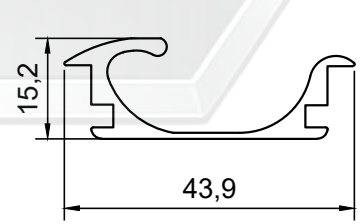

YÜCE
ALÜMİNYUM

MOBİLYA PROFİLLERİ / FURNITURE PROFILES

YÜCE
ALÜMİNYUM

PROFİL NO : 1435
AĞIRLIK : 0.566 Kg/m

PROFİL NO : 1427
AĞIRLIK : 0.430 Kg/m

PROFİL NO : 1514
AĞIRLIK : 0.404 Kg/m

PROFİL NO : 1431
AĞIRLIK : 0.336 Kg/m

PROFİL NO : 1430
AĞIRLIK : 0.287 Kg/m

PROFİL NO : 1519
AĞIRLIK : 0.309 Kg/m

PROFİL NO : 1537
AĞIRLIK : 0.428 Kg/m

PROFİL NO : 1441
AĞIRLIK : 0.458 Kg/m

PROFİL NO : 1361
AĞIRLIK : 0.743 Kg/m

PROFİL NO : 1319
AĞIRLIK : 0.168 Kg/m

PROFİL NO : 1318
AĞIRLIK : 0.108 Kg/m

PROFİL NO : 1289
AĞIRLIK : 0.122 Kg/m

PROFİL NO : 1274
AĞIRLIK : 0.152 Kg/m

PROFİL NO : 1438
AĞIRLIK : 0.115 Kg/m

PROFİL NO : 1513
AĞIRLIK : 0.112 Kg/m

PROFİL NO : 1290
AĞIRLIK : 0.099 Kg/m

PROFİL NO : **1440**
AĞIRLIK : 0.436 Kg/m

PROFİL NO : **1527**
AĞIRLIK : 0.496 Kg/m

PROFİL NO : **1437**
AĞIRLIK : 0.463 Kg/m

PROFİL NO : **1428**
AĞIRLIK : 0.385 Kg/m