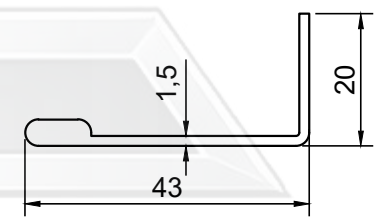

YÜCE
ALÜMİNYUM

MOBİLYA PROFİLLERİ / FURNITURE PROFILES

YÜCE
ALÜMİNYUM

PROFİL NO : 1435
AĞIRLIK : 0.566 Kg/m

PROFİL NO : 1427
AĞIRLIK : 0.430 Kg/m

PROFİL NO : 1514
AĞIRLIK : 0.404 Kg/m

PROFİL NO : 1431
AĞIRLIK : 0.336 Kg/m

PROFİL NO : 1430
AĞIRLIK : 0.287 Kg/m

PROFİL NO : 1519
AĞIRLIK : 0.309 Kg/m

PROFİL NO : 1537
AĞIRLIK : 0.428 Kg/m

PROFİL NO : 1441
AĞIRLIK : 0.458 Kg/m

PROFİL NO : 1361
AĞIRLIK : 0.743 Kg/m

PROFİL NO : 1319
AĞIRLIK : 0.168 Kg/m