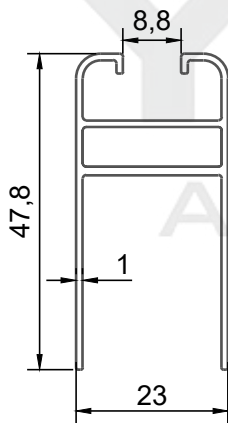

YÜCE
ALÜMİNYUM

MOBİLYA PROFİLLERİ / FURNITURE PROFILES

YÜCE
ALÜMİNYUM

PROFİL NO : 1435
AĞIRLIK : 0.566 Kg/m

PROFİL NO : 1427
AĞIRLIK : 0.430 Kg/m

PROFİL NO : 1514
AĞIRLIK : 0.404 Kg/m

PROFİL NO : 1431
AĞIRLIK : 0.336 Kg/m

PROFİL NO : 1430
AĞIRLIK : 0.287 Kg/m

PROFİL NO : 1519
AĞIRLIK : 0.309 Kg/m

PROFİL NO : 1537
AĞIRLIK : 0.428 Kg/m

PROFİL NO : 1441
AĞIRLIK : 0.458 Kg/m

PROFİL NO : 1361
AĞIRLIK : 0.743 Kg/m

PROFİL NO : 1319
AĞIRLIK : 0.168 Kg/m

PROFİL NO : 1318
AĞIRLIK : 0.108 Kg/m

PROFİL NO : 1289
AĞIRLIK : 0.122 Kg/m

PROFİL NO : 1274
AĞIRLIK : 0.152 Kg/m

PROFİL NO : 1438
AĞIRLIK : 0.115 Kg/m

PROFİL NO : 1513
AĞIRLIK : 0.112 Kg/m

PROFİL NO : 1290
AĞIRLIK : 0.099 Kg/m

PROFİL NO : 1433
AĞIRLIK : 0.138 Kg/m

PROFİL NO : 1528
AĞIRLIK : 0.117 Kg/m

PROFİL NO : 1429
AĞIRLIK : 0.195 Kg/m

PROFİL NO : 1432
AĞIRLIK : 0.195 Kg/m

PROFİL NO : 1521
AĞIRLIK : 0.171 Kg/m

PROFİL NO : 1439
AĞIRLIK : 0.354 Kg/m