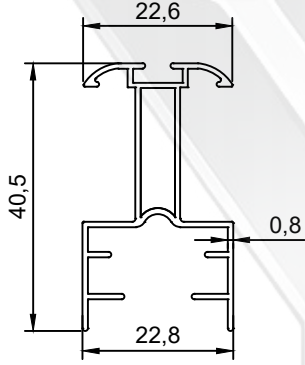

YÜCE
ALÜMİNYUM

SİNEKLİK PROFİLLERİ / INSECT PROFILES

YÜCE
ALÜMİNYUM

PROFİL NO : 2052
AĞIRLIK : 0.325 Kg/m

PROFİL NO : 2111
AĞIRLIK : 0.344 Kg/m

PROFİL NO : 2043
AĞIRLIK : 0.407 Kg/m

PROFİL NO : 2051
AĞIRLIK : 0.322 Kg/m

PROFİL NO : 2112
AĞIRLIK : 0.287 Kg/m

PROFİL NO : 2042
AĞIRLIK : 0.290 Kg/m

PROFİL NO : **297**
AĞIRLIK : 0.520 Kg/m

PROFİL NO : **1868**
AĞIRLIK : 0.463 Kg/m

PROFİL NO : **1863**
AĞIRLIK : 0.366 Kg/m

PROFİL NO : **295**
AĞIRLIK : 0.526 Kg/m

PROFİL NO : **296**
AĞIRLIK : 0.518 Kg/m

PROFİL NO : **1864**
AĞIRLIK : 0.325 Kg/m

PROFİL NO : **1324**
AĞIRLIK : 0.328 Kg/m

PROFİL NO : **1482**
AĞIRLIK : 0.160 Kg/m

PROFİL NO : **163**
AĞIRLIK : 0.209 Kg/m

PROFİL NO : **2677**
AĞIRLIK : 0.344 Kg/m

PROFİL NO : **2685**
AĞIRLIK : 0.322 Kg/m

PROFİL NO : **2114**
AĞIRLIK : 0.339 Kg/m

PROFİL NO : **2676**
AĞIRLIK : 0.287 Kg/m

PROFİL NO : **2686**
AĞIRLIK : 0.279 Kg/m