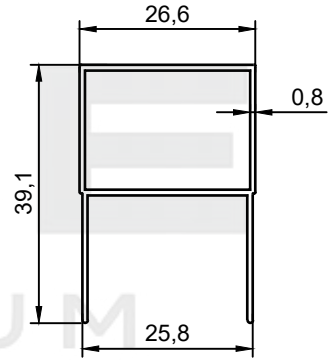

YÜCE
ALÜMİNYUM

SİNEKLİK PROFİLLERİ / INSECT PROFILES

YÜCE
ALÜMİNYUM

PROFİL NO : 2052
AĞIRLIK : 0.325 Kg/m

PROFİL NO : 2111
AĞIRLIK : 0.344 Kg/m

PROFİL NO : 2043
AĞIRLIK : 0.407 Kg/m

PROFİL NO : 2051
AĞIRLIK : 0.322 Kg/m

PROFİL NO : 2112
AĞIRLIK : 0.287 Kg/m

PROFİL NO : 2042
AĞIRLIK : 0.290 Kg/m

PROFİL NO : **297**
AĞIRLIK : 0.520 Kg/m

PROFİL NO : **1868**
AĞIRLIK : 0.463 Kg/m

PROFİL NO : **1863**
AĞIRLIK : 0.366 Kg/m

PROFİL NO : **295**
AĞIRLIK : 0.526 Kg/m

PROFİL NO : **296**
AĞIRLIK : 0.518 Kg/m

PROFİL NO : **1864**
AĞIRLIK : 0.325 Kg/m

PROFİL NO : **1324**
AĞIRLIK : 0.328 Kg/m

PROFİL NO : **1482**
AĞIRLIK : 0.160 Kg/m

PROFİL NO : **163**
AĞIRLIK : 0.209 Kg/m

PROFİL NO : **2677**
AĞIRLIK : 0.344 Kg/m

PROFİL NO : **2685**
AĞIRLIK : 0.322 Kg/m

PROFİL NO : **2114**
AĞIRLIK : 0.339 Kg/m

PROFİL NO : **2676**
AĞIRLIK : 0.287 Kg/m

PROFİL NO : **2686**
AĞIRLIK : 0.279 Kg/m