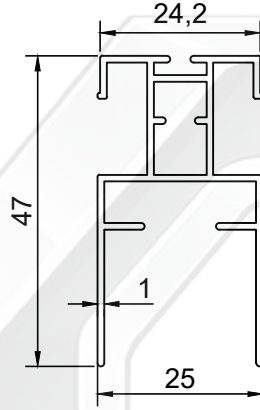

YÜCE
ALÜMİNYUM

SİNEKLİK PROFİLLERİ / INSECT PROFILES

YÜCE
ALÜMİNYUM

PROFİL NO : 2052
AĞIRLIK : 0.325 Kg/m

PROFİL NO : 2111
AĞIRLIK : 0.344 Kg/m

PROFİL NO : 2043
AĞIRLIK : 0.407 Kg/m

PROFİL NO : 2051
AĞIRLIK : 0.322 Kg/m

PROFİL NO : 2112
AĞIRLIK : 0.287 Kg/m

PROFİL NO : 2042
AĞIRLIK : 0.290 Kg/m

PROFİL NO : **297**
AĞIRLIK : 0.520 Kg/m

PROFİL NO : **1868**
AĞIRLIK : 0.463 Kg/m

PROFİL NO : **1863**
AĞIRLIK : 0.366 Kg/m

PROFİL NO : **295**
AĞIRLIK : 0.526 Kg/m

PROFİL NO : **296**
AĞIRLIK : 0.518 Kg/m

PROFİL NO : **1864**
AĞIRLIK : 0.325 Kg/m

PROFİL NO : **1324**
AĞIRLIK : 0.328 Kg/m

PROFİL NO : **1482**
AĞIRLIK : 0.160 Kg/m

PROFİL NO : **163**
AĞIRLIK : 0.209 Kg/m