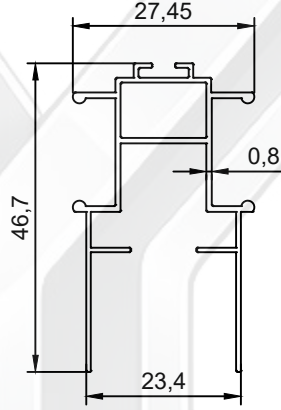

YÜCE
ALÜMİNYUM

SİNEKLİK PROFİLLERİ / INSECT PROFILES

YÜCE
ALÜMİNYUM

PROFİL NO : 2052
AĞIRLIK : 0.325 Kg/m

PROFİL NO : 2111
AĞIRLIK : 0.344 Kg/m

PROFİL NO : 2043
AĞIRLIK : 0.407 Kg/m

PROFİL NO : 2051
AĞIRLIK : 0.322 Kg/m

PROFİL NO : 2112
AĞIRLIK : 0.287 Kg/m

PROFİL NO : 2042
AĞIRLIK : 0.290 Kg/m

PROFİL NO : **297**
AĞIRLIK : 0.520 Kg/m

PROFİL NO : **1868**
AĞIRLIK : 0.463 Kg/m

PROFİL NO : **1863**
AĞIRLIK : 0.366 Kg/m

PROFİL NO : **295**
AĞIRLIK : 0.526 Kg/m

PROFİL NO : **296**
AĞIRLIK : 0.518 Kg/m

PROFİL NO : **1864**
AĞIRLIK : 0.325 Kg/m

PROFİL NO : **1324**
AĞIRLIK : 0.328 Kg/m

PROFİL NO : **1482**
AĞIRLIK : 0.160 Kg/m

PROFİL NO : **163**
AĞIRLIK : 0.209 Kg/m

PROFİL NO : **2677**
AĞIRLIK : 0.344 Kg/m

PROFİL NO : **2685**
AĞIRLIK : 0.322 Kg/m

PROFİL NO : **2114**
AĞIRLIK : 0.339 Kg/m

PROFİL NO : **2676**
AĞIRLIK : 0.287 Kg/m

PROFİL NO : **2686**
AĞIRLIK : 0.279 Kg/m