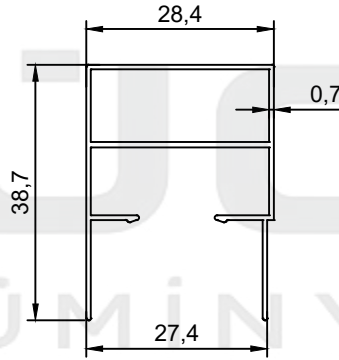

YÜCE
ALÜMİNYUM

SİNEKLİK PROFİLLERİ / INSECT PROFILES

YÜCE
ALÜMİNYUM

PROFİL NO : 2052
AĞIRLIK : 0.325 Kg/m

PROFİL NO : 2111
AĞIRLIK : 0.344 Kg/m

PROFİL NO : 2043
AĞIRLIK : 0.407 Kg/m

PROFİL NO : 2051
AĞIRLIK : 0.322 Kg/m

PROFİL NO : 2112
AĞIRLIK : 0.287 Kg/m

PROFİL NO : 2042
AĞIRLIK : 0.290 Kg/m

PROFİL NO : **297**
AĞIRLIK : 0.520 Kg/m

PROFİL NO : **1868**
AĞIRLIK : 0.463 Kg/m

PROFİL NO : **1863**
AĞIRLIK : 0.366 Kg/m

PROFİL NO : **295**
AĞIRLIK : 0.526 Kg/m

PROFİL NO : **296**
AĞIRLIK : 0.518 Kg/m

PROFİL NO : **1864**
AĞIRLIK : 0.325 Kg/m

PROFİL NO : **1324**
AĞIRLIK : 0.328 Kg/m

PROFİL NO : **1482**
AĞIRLIK : 0.160 Kg/m

PROFİL NO : **163**
AĞIRLIK : 0.209 Kg/m