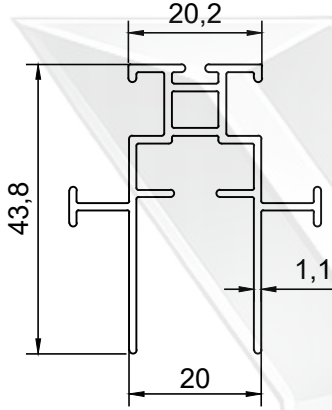

YÜCE
ALÜMİNYUM

SİNEKLİK PROFİLLERİ / INSECT PROFILES

YÜCE
ALÜMİNYUM

PROFİL NO : 2052
AĞIRLIK : 0.325 Kg/m

PROFİL NO : 2111
AĞIRLIK : 0.344 Kg/m

PROFİL NO : 2043
AĞIRLIK : 0.407 Kg/m

PROFİL NO : 2051
AĞIRLIK : 0.322 Kg/m

PROFİL NO : 2112
AĞIRLIK : 0.287 Kg/m

PROFİL NO : 2042
AĞIRLIK : 0.290 Kg/m

PROFİL NO : **297**
AĞIRLIK : 0.520 Kg/m

PROFİL NO : **1868**
AĞIRLIK : 0.463 Kg/m

PROFİL NO : **1863**
AĞIRLIK : 0.366 Kg/m

PROFİL NO : **295**
AĞIRLIK : 0.526 Kg/m

PROFİL NO : **296**
AĞIRLIK : 0.518 Kg/m

PROFİL NO : **1864**
AĞIRLIK : 0.325 Kg/m

PROFİL NO : **1324**
AĞIRLIK : 0.328 Kg/m

PROFİL NO : **1482**
AĞIRLIK : 0.160 Kg/m

PROFİL NO : **163**
AĞIRLIK : 0.209 Kg/m

PROFİL NO : **2677**
AĞIRLIK : 0.344 Kg/m

PROFİL NO : **2685**
AĞIRLIK : 0.322 Kg/m

PROFİL NO : **2114**
AĞIRLIK : 0.339 Kg/m

PROFİL NO : **2676**
AĞIRLIK : 0.287 Kg/m

PROFİL NO : **2686**
AĞIRLIK : 0.279 Kg/m