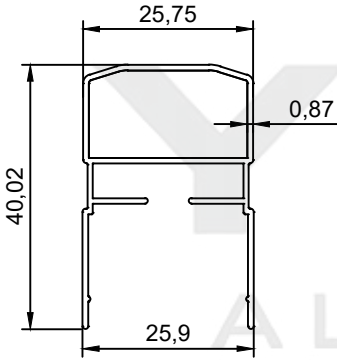

YÜCE
ALÜMİNYUM

SİNEKLİK PROFİLLERİ / INSECT PROFILES

YÜCE
ALÜMİNYUM

PROFİL NO : 2052
AĞIRLIK : 0.325 Kg/m

PROFİL NO : 2111
AĞIRLIK : 0.344 Kg/m

PROFİL NO : 2043
AĞIRLIK : 0.407 Kg/m

PROFİL NO : 2051
AĞIRLIK : 0.322 Kg/m

PROFİL NO : 2112
AĞIRLIK : 0.287 Kg/m

PROFİL NO : 2042
AĞIRLIK : 0.290 Kg/m

PROFİL NO : **297**
AĞIRLIK : 0.520 Kg/m

PROFİL NO : **1868**
AĞIRLIK : 0.463 Kg/m

PROFİL NO : **1863**
AĞIRLIK : 0.366 Kg/m

PROFİL NO : **295**
AĞIRLIK : 0.526 Kg/m

PROFİL NO : **296**
AĞIRLIK : 0.518 Kg/m

PROFİL NO : **1864**
AĞIRLIK : 0.325 Kg/m

PROFİL NO : **1324**
AĞIRLIK : 0.328 Kg/m

PROFİL NO : **1482**
AĞIRLIK : 0.160 Kg/m

PROFİL NO : **163**
AĞIRLIK : 0.209 Kg/m