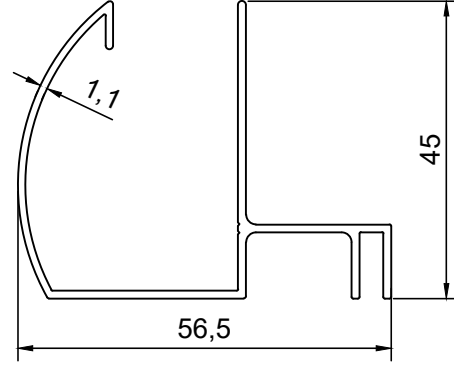

YÜCE
ALÜMİNYUM

DUŞAKABİN PROFİLLERİ / SHOWER CABIN PROFILES

PROFİL NO : 1344
AĞIRLIK : 0.407 Kg/m

PROFİL NO : 2069
AĞIRLIK : 0.542 Kg/m

PROFİL NO : 1211
AĞIRLIK : 0.734 Kg/m

PROFİL NO : 1346
AĞIRLIK : 0.569 Kg/m

PROFİL NO : 1345
AĞIRLIK : 0.247 Kg/m