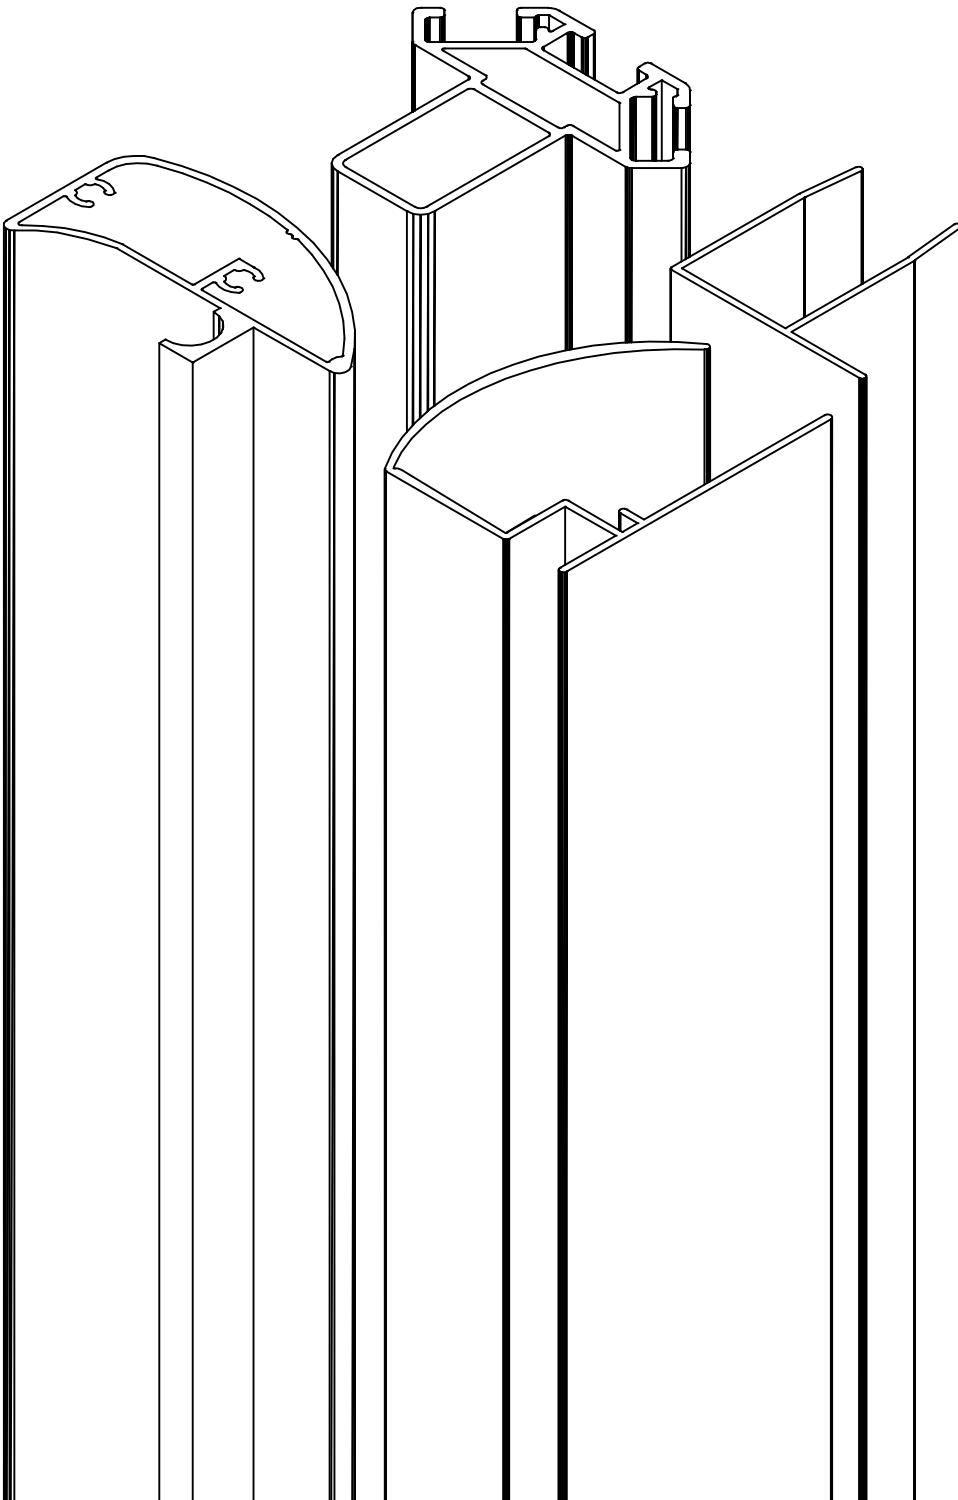

YÜCE
ALÜMİNYUM

DUŞAKABİN PROFİLLERİ / SHOWER CABIN PROFILES

PROFİL NO : 1344
AĞIRLIK : 0.407 Kg/m

PROFİL NO : 2069
AĞIRLIK : 0.542 Kg/m

PROFİL NO : 1211
AĞIRLIK : 0.734 Kg/m

PROFİL NO : 1346
AĞIRLIK : 0.569 Kg/m

PROFİL NO : 1345
AĞIRLIK : 0.247 Kg/m