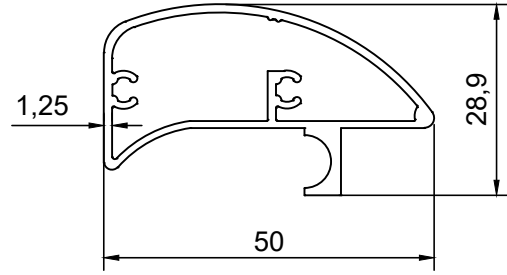

YÜCE
ALÜMİNYUM

DUŞAKABİN PROFİLLERİ / SHOWER CABIN PROFILES

PROFİL NO : 1344
AĞIRLIK : 0.407 Kg/m

PROFİL NO : 2069
AĞIRLIK : 0.542 Kg/m

PROFİL NO : 1211
AĞIRLIK : 0.734 Kg/m

PROFİL NO : 1346
AĞIRLIK : 0.569 Kg/m

PROFİL NO : 1345
AĞIRLIK : 0.247 Kg/m