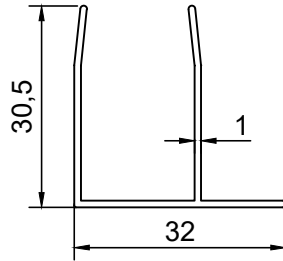

YÜCE
ALÜMİNYUM

DUŞAKABİN PROFİLLERİ / SHOWER CABIN PROFILES

PROFİL NO : 1344
AĞIRLIK : 0.407 Kg/m

PROFİL NO : 2069
AĞIRLIK : 0.542 Kg/m

PROFİL NO : 1211
AĞIRLIK : 0.734 Kg/m

PROFİL NO : 1346
AĞIRLIK : 0.569 Kg/m

PROFİL NO : 1345
AĞIRLIK : 0.247 Kg/m