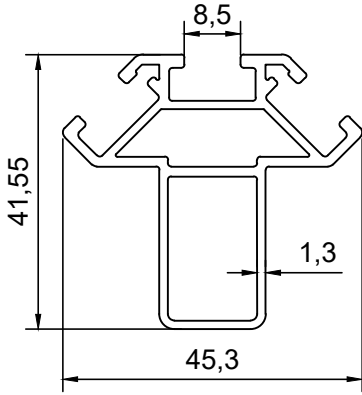

YÜCE
ALÜMİNYUM

DUŞAKABİN PROFİLLERİ / SHOWER CABIN PROFILES

PROFİL NO : 1344
AĞIRLIK : 0.407 Kg/m

PROFİL NO : 2069
AĞIRLIK : 0.542 Kg/m

PROFİL NO : 1211
AĞIRLIK : 0.734 Kg/m

PROFİL NO : 1346
AĞIRLIK : 0.569 Kg/m

PROFİL NO : 1345
AĞIRLIK : 0.247 Kg/m