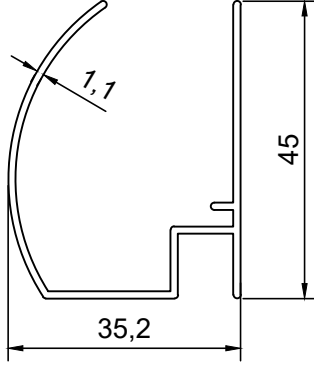

YÜCE
ALÜMİNYUM

DUŞAKABİN PROFİLLERİ / SHOWER CABIN PROFILES

PROFİL NO : 1344
AĞIRLIK : 0.407 Kg/m

PROFİL NO : 2069
AĞIRLIK : 0.542 Kg/m

PROFİL NO : 1211
AĞIRLIK : 0.734 Kg/m

PROFİL NO : 1346
AĞIRLIK : 0.569 Kg/m

PROFİL NO : 1345
AĞIRLIK : 0.247 Kg/m