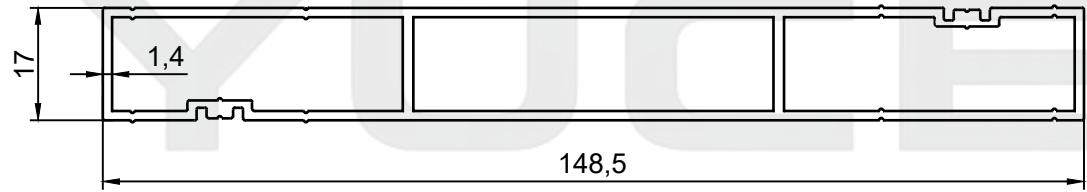

PROFİL NO : 2794

AĞIRLIK : 2.168 Kg/m

5 Kanallı Eşikli Alt Ray Profili

PROFİL NO : 2795

AĞIRLIK : 2.000 Kg/m

5 Kanallı Yan Kasa Profili

PROFİL NO : 2796

AĞIRLIK : 1.398 Kg/m

5 Kanallı Eşiksiz Alt Ray Profili

PROFİL NO : 2797

AĞIRLIK : 1.035 Kg/m

Çift Kulplu Kanat Profili

PROFİL NO : **2799**  
AĞIRLIK : 0.964 Kg/m

Tek Kulplu Kanat Profili

PROFİL NO : **2800**  
AĞIRLIK : 0.772 Kg/m