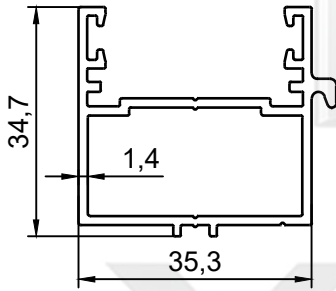

PROFİL NO : 2794

AĞIRLIK : 2.168 Kg/m

5 Kanallı Eşikli Alt Ray Profili

PROFİL NO : 2795

AĞIRLIK : 2.000 Kg/m

5 Kanallı Yan Kasa Profili

PROFİL NO : 2796

AĞIRLIK : 1.398 Kg/m

5 Kanallı Eşiksiz Alt Ray Profili

PROFİL NO : 2797

AĞIRLIK : 1.035 Kg/m

Çift Kulplu Kanat Profili

PROFİL NO : **2799**  
AĞIRLIK : 0.964 Kg/m

Tek Kulplu Kanat Profili

PROFİL NO : **2800**  
AĞIRLIK : 0.772 Kg/m

Kanat Profili

PROFİL NO : **2804**  
AĞIRLIK : 0.593 Kg/m

Yan Kasa İç Profili

PROFİL NO : **2798**  
AĞIRLIK : 0.612 Kg/m

Orta Birleşim Profili

PROFİL NO : **2801**  
AĞIRLIK : 0.412 Kg/m

Tek Cam Adaptör Profili

Yan Kasa İç Profili

PROFİL NO : **2883**  
AĞIRLIK : 0.602 Kg/m

TAN 2790

4,1

20

20

20

TAN 2806