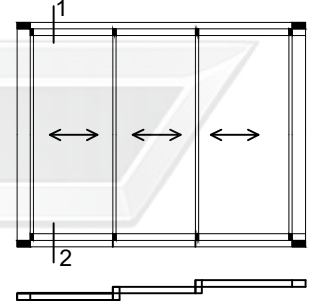

Kanat Profili

PROFİL NO : **2804**  
AĞIRLIK : 0.593 Kg/m

Yan Kasa İç Profili

PROFİL NO : **2798**  
AĞIRLIK : 0.612 Kg/m

Orta Birleşim Profili

PROFİL NO : **2801**  
AĞIRLIK : 0.412 Kg/m

Tek Cam Adaptör Profili

PROFİL NO : **2805**  
AĞIRLIK : 0.209 Kg/m

Cam Baza Profili

PROFİL NO : **2806**  
AĞIRLIK : 0.864 Kg/m

Kenet Profili

PROFİL NO : **2802**  
AĞIRLIK : 0.425 Kg/m

Köşe Dönüş Profili

PROFİL NO : **2803**  
AĞIRLIK : 0.878 Kg/m

Yan Kasa İç Profili

PROFİL NO : **2883**  
AĞIRLIK : 0.602 Kg/m

TAN 2790

4,1

20

20

20

TAN 2806