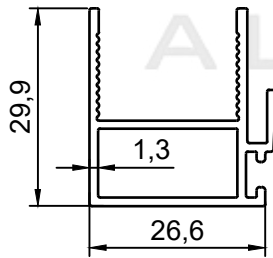

5 Kanallı Eşiksiz Alt Ray Profili

PROFİL NO : 2797

AĞIRLIK : 1.035 Kg/m

Çift Kulplu Kanat Profili

PROFİL NO : **2799**  
AĞIRLIK : 0.964 Kg/m

Tek Kulplu Kanat Profili

PROFİL NO : **2800**  
AĞIRLIK : 0.772 Kg/m

Kanat Profili

PROFİL NO : **2804**  
AĞIRLIK : 0.593 Kg/m

Yan Kasa İç Profili

PROFİL NO : **2798**  
AĞIRLIK : 0.612 Kg/m

Orta Birleşim Profili

PROFİL NO : **2801**  
AĞIRLIK : 0.412 Kg/m

Tek Cam Adaptör Profili

PROFİL NO : **2805**  
AĞIRLIK : 0.209 Kg/m

Cam Baza Profili

PROFİL NO : **2806**  
AĞIRLIK : 0.864 Kg/m

Kenet Profili

PROFİL NO : **2802**  
AĞIRLIK : 0.425 Kg/m

Köşe Dönüş Profili

PROFİL NO : **2803**  
AĞIRLIK : 0.878 Kg/m

Yan Kasa İç Profili

PROFİL NO : **2883**  
AĞIRLIK : 0.602 Kg/m

TAN 2790

4,1

20

20

20

TAN 2806