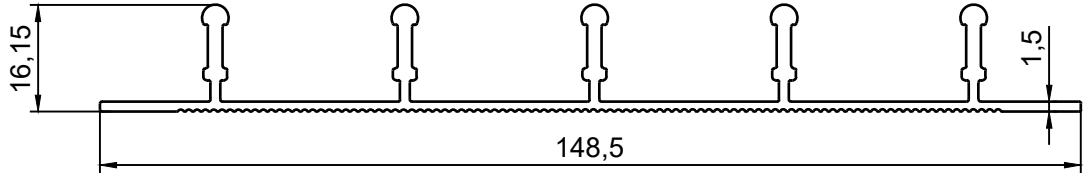

PROFİL NO : 2794

AĞIRLIK : 2.168 Kg/m

5 Kanallı Eşikli Alt Ray Profili

PROFİL NO : 2795

AĞIRLIK : 2.000 Kg/m

5 Kanallı Yan Kasa Profili

PROFİL NO : 2796

AĞIRLIK : 1.398 Kg/m

5 Kanallı Eşiksiz Alt Ray Profili

PROFİL NO : 2797

AĞIRLIK : 1.035 Kg/m

Çift Kulplu Kanat Profili

PROFİL NO : **2799**  
AĞIRLIK : 0.964 Kg/m

Tek Kulplu Kanat Profili

PROFİL NO : **2800**  
AĞIRLIK : 0.772 Kg/m

Kanat Profili

PROFİL NO : **2804**  
AĞIRLIK : 0.593 Kg/m

Yan Kasa İç Profili

PROFİL NO : **2798**  
AĞIRLIK : 0.612 Kg/m

Orta Birleşim Profili

PROFİL NO : **2801**  
AĞIRLIK : 0.412 Kg/m

Tek Cam Adaptör Profili