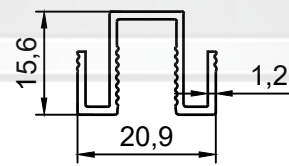

5 Kanallı Eşiksiz Alt Ray Profili

PROFİL NO : 2797

AĞIRLIK : 1.035 Kg/m

Çift Kulplu Kanat Profili

PROFİL NO : **2799**  
AĞIRLIK : 0.964 Kg/m

Tek Kulplu Kanat Profili

PROFİL NO : **2800**  
AĞIRLIK : 0.772 Kg/m

Kanat Profili

PROFİL NO : **2804**  
AĞIRLIK : 0.593 Kg/m

Yan Kasa İç Profili

PROFİL NO : **2798**  
AĞIRLIK : 0.612 Kg/m

Orta Birleşim Profili

PROFİL NO : **2801**  
AĞIRLIK : 0.412 Kg/m

Tek Cam Adaptör Profili

PROFİL NO : **2805**  
AĞIRLIK : 0.209 Kg/m

Cam Baza Profili

PROFİL NO : **2806**  
AĞIRLIK : 0.864 Kg/m

Kenet Profili

PROFİL NO : **2802**  
AĞIRLIK : 0.425 Kg/m

Köşe Dönüş Profili

PROFİL NO : **2803**  
AĞIRLIK : 0.878 Kg/m

Yan Kasa İç Profili

PROFİL NO : **2883**  
AĞIRLIK : 0.602 Kg/m

TAN 2790

4,1

20

20

20

TAN 2806