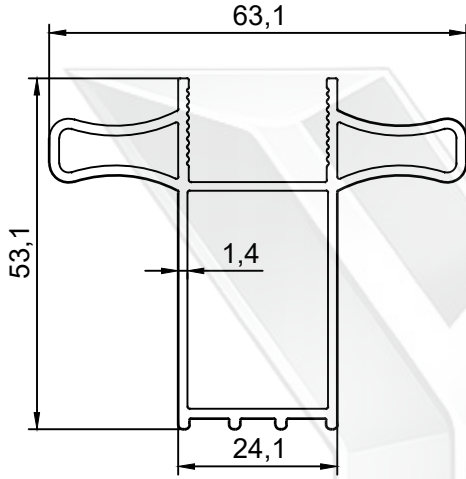

PROFİL NO : 2791  
AĞIRLIK : 1.298 Kg/m

3 Kanallı Yan Kasa Profili

PROFİL NO : 2792  
AĞIRLIK : 0.851 Kg/m

3 Kanallı Eşiksiz Alt Ray Profili

PROFİL NO : 2793  
AĞIRLIK : 0.637 Kg/m

5 Kanallı Eşikli Üst Ray Profili

PROFİL NO : 2794

AĞIRLIK : 2.168 Kg/m

5 Kanallı Eşikli Alt Ray Profili

PROFİL NO : 2795

AĞIRLIK : 2.000 Kg/m

5 Kanallı Yan Kasa Profili

PROFİL NO : 2796

AĞIRLIK : 1.398 Kg/m

5 Kanallı Eşiksiz Alt Ray Profili

PROFİL NO : 2797

AĞIRLIK : 1.035 Kg/m

Çift Kulplu Kanat Profili

PROFİL NO : **2799**  
AĞIRLIK : 0.964 Kg/m

Tek Kulplu Kanat Profili

PROFİL NO : **2800**  
AĞIRLIK : 0.772 Kg/m

Kanat Profili

PROFİL NO : **2804**  
AĞIRLIK : 0.593 Kg/m

Yan Kasa İç Profili

PROFİL NO : **2798**  
AĞIRLIK : 0.612 Kg/m

Orta Birleşim Profili

PROFİL NO : **2801**  
AĞIRLIK : 0.412 Kg/m

Tek Cam Adaptör Profili