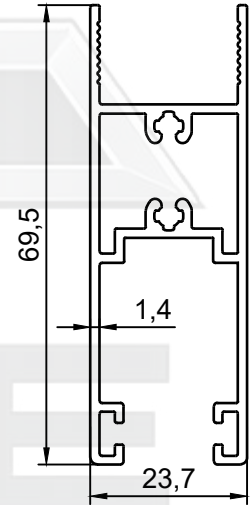

5 Kanallı Eşiksiz Alt Ray Profili

PROFİL NO : 2797

AĞIRLIK : 1.035 Kg/m

Çift Kulplu Kanat Profili

PROFİL NO : **2799**  
AĞIRLIK : 0.964 Kg/m

Tek Kulplu Kanat Profili

PROFİL NO : **2800**  
AĞIRLIK : 0.772 Kg/m

Kanat Profili

PROFİL NO : **2804**  
AĞIRLIK : 0.593 Kg/m

Yan Kasa İç Profili

PROFİL NO : **2798**  
AĞIRLIK : 0.612 Kg/m

Orta Birleşim Profili

PROFİL NO : **2801**  
AĞIRLIK : 0.412 Kg/m

Tek Cam Adaptör Profili

PROFİL NO : **2805**  
AĞIRLIK : 0.209 Kg/m

Cam Baza Profili

PROFİL NO : **2806**  
AĞIRLIK : 0.864 Kg/m

Kenet Profili

PROFİL NO : **2802**  
AĞIRLIK : 0.425 Kg/m

Köşe Dönüş Profili

PROFİL NO : **2803**  
AĞIRLIK : 0.878 Kg/m

Yan Kasa İç Profili

PROFİL NO : **2883**  
AĞIRLIK : 0.602 Kg/m

TAN 2790

4,1

20

20

20

TAN 2806