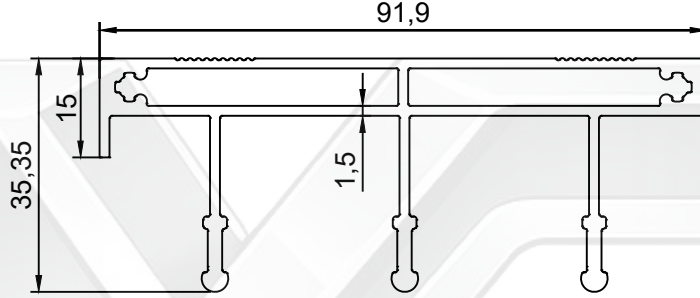

**YÜCE**  
ALÜMİNYUM

ISICAMLI SÜRME SERİ PROFİLLERİ / DOUBLE GLAZED SLIDING GLASS BALCONY PROFILES

3 Kanallı Eşikli Üst Ray Profili

PROFİL NO : 2790  
AĞIRLIK : 1.369 Kg/m

3 Kanallı Eşikli Alt Ray Profili

PROFİL NO : 2791  
AĞIRLIK : 1.298 Kg/m

3 Kanallı Yan Kasa Profili

PROFİL NO : 2792  
AĞIRLIK : 0.851 Kg/m

3 Kanallı Eşiksiz Alt Ray Profili

PROFİL NO : 2793  
AĞIRLIK : 0.637 Kg/m

5 Kanallı Eşikli Üst Ray Profili

PROFİL NO : 2794

AĞIRLIK : 2.168 Kg/m

5 Kanallı Eşikli Alt Ray Profili

PROFİL NO : 2795

AĞIRLIK : 2.000 Kg/m

5 Kanallı Yan Kasa Profili

PROFİL NO : 2796

AĞIRLIK : 1.398 Kg/m

Kanat Profili

PROFİL NO : **2804**  
AĞIRLIK : 0.593 Kg/m

Yan Kasa İç Profili

PROFİL NO : **2798**  
AĞIRLIK : 0.612 Kg/m

Orta Birleşim Profili

PROFİL NO : **2801**  
AĞIRLIK : 0.412 Kg/m

Tek Cam Adaptör Profili