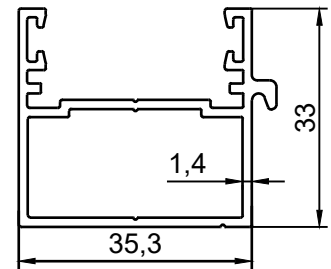

Kanat Profili

PROFİL NO : **2804**  
AĞIRLIK : 0.593 Kg/m

Yan Kasa İç Profili

PROFİL NO : **2798**  
AĞIRLIK : 0.612 Kg/m

Orta Birleşim Profili

PROFİL NO : **2801**  
AĞIRLIK : 0.412 Kg/m

Tek Cam Adaptör Profili

PROFİL NO : **2805**  
AĞIRLIK : 0.209 Kg/m

Cam Baza Profili

PROFİL NO : **2806**  
AĞIRLIK : 0.864 Kg/m

Kenet Profili

PROFİL NO : **2802**  
AĞIRLIK : 0.425 Kg/m

Köşe Dönüş Profili

PROFİL NO : **2803**  
AĞIRLIK : 0.878 Kg/m

Yan Kasa İç Profili

PROFİL NO : **2883**  
AĞIRLIK : 0.602 Kg/m

TAN 2790

4,1

20

20

20

TAN 2806