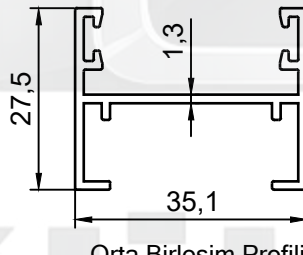

PROFİL NO : 2794

AĞIRLIK : 2.168 Kg/m

5 Kanallı Eşikli Alt Ray Profili

PROFİL NO : 2795

AĞIRLIK : 2.000 Kg/m

5 Kanallı Yan Kasa Profili

PROFİL NO : 2796

AĞIRLIK : 1.398 Kg/m

5 Kanallı Eşiksiz Alt Ray Profili

PROFİL NO : 2797

AĞIRLIK : 1.035 Kg/m

Çift Kulplu Kanat Profili

PROFİL NO : **2799**  
AĞIRLIK : 0.964 Kg/m

Tek Kulplu Kanat Profili

PROFİL NO : **2800**  
AĞIRLIK : 0.772 Kg/m

Kanat Profili

PROFİL NO : **2804**  
AĞIRLIK : 0.593 Kg/m

Yan Kasa İç Profili

PROFİL NO : **2798**  
AĞIRLIK : 0.612 Kg/m

Orta Birleşim Profili

PROFİL NO : **2801**  
AĞIRLIK : 0.412 Kg/m

Tek Cam Adaptör Profili

PROFİL NO : **2805**  
AĞIRLIK : 0.209 Kg/m

Cam Baza Profili

PROFİL NO : **2806**  
AĞIRLIK : 0.864 Kg/m

Kenet Profili

PROFİL NO : **2802**  
AĞIRLIK : 0.425 Kg/m

Köşe Dönüş Profili

PROFİL NO : **2803**  
AĞIRLIK : 0.878 Kg/m