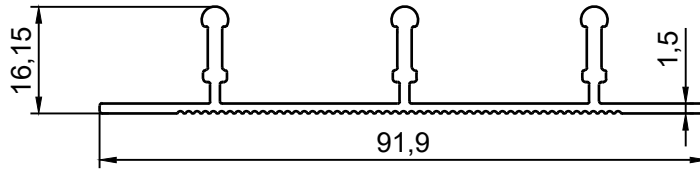

**YÜCE**  
ALÜMİNYUM

ISICAMLI SÜRME SERİ PROFİLLERİ / DOUBLE GLAZED SLIDING GLASS BALCONY PROFILES

3 Kanallı Eşikli Üst Ray Profili

PROFİL NO : 2790  
AĞIRLIK : 1.369 Kg/m

3 Kanallı Eşikli Alt Ray Profili

PROFİL NO : 2791  
AĞIRLIK : 1.298 Kg/m

3 Kanallı Yan Kasa Profili

PROFİL NO : 2792  
AĞIRLIK : 0.851 Kg/m

3 Kanallı Eşiksiz Alt Ray Profili

PROFİL NO : 2793  
AĞIRLIK : 0.637 Kg/m

5 Kanallı Eşikli Üst Ray Profili

PROFİL NO : 2794

AĞIRLIK : 2.168 Kg/m

5 Kanallı Eşikli Alt Ray Profili

PROFİL NO : 2795

AĞIRLIK : 2.000 Kg/m

5 Kanallı Yan Kasa Profili

PROFİL NO : 2796

AĞIRLIK : 1.398 Kg/m

Kanat Profili

PROFİL NO : **2804**  
AĞIRLIK : 0.593 Kg/m

Yan Kasa İç Profili

PROFİL NO : **2798**  
AĞIRLIK : 0.612 Kg/m

Orta Birleşim Profili

PROFİL NO : **2801**  
AĞIRLIK : 0.412 Kg/m

Tek Cam Adaptör Profili