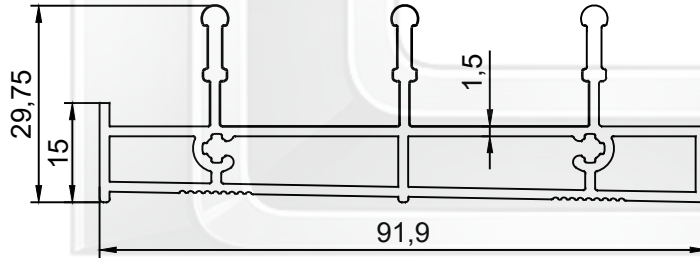

**YÜCE**  
ALÜMİNYUM

ISICAMLI SÜRME SERİ PROFİLLERİ / DOUBLE GLAZED SLIDING GLASS BALCONY PROFILES

3 Kanallı Eşikli Üst Ray Profili

PROFİL NO : 2790  
AĞIRLIK : 1.369 Kg/m

3 Kanallı Eşikli Alt Ray Profili

PROFİL NO : 2791  
AĞIRLIK : 1.298 Kg/m

3 Kanallı Yan Kasa Profili

PROFİL NO : 2792  
AĞIRLIK : 0.851 Kg/m

3 Kanallı Eşiksiz Alt Ray Profili

PROFİL NO : 2793  
AĞIRLIK : 0.637 Kg/m

5 Kanallı Eşikli Üst Ray Profili

PROFİL NO : 2794

AĞIRLIK : 2.168 Kg/m

5 Kanallı Eşikli Alt Ray Profili

PROFİL NO : 2795

AĞIRLIK : 2.000 Kg/m

5 Kanallı Yan Kasa Profili

PROFİL NO : 2796

AĞIRLIK : 1.398 Kg/m

5 Kanallı Eşiksiz Alt Ray Profili

PROFİL NO : 2797

AĞIRLIK : 1.035 Kg/m

Çift Kulplu Kanat Profili

PROFİL NO : **2799**  
AĞIRLIK : 0.964 Kg/m

Tek Kulplu Kanat Profili

PROFİL NO : **2800**  
AĞIRLIK : 0.772 Kg/m