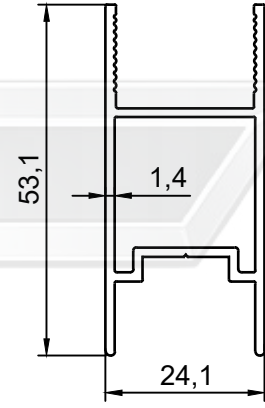

PROFİL NO : 2794

AĞIRLIK : 2.168 Kg/m

5 Kanallı Eşikli Alt Ray Profili

PROFİL NO : 2795

AĞIRLIK : 2.000 Kg/m

5 Kanallı Yan Kasa Profili

PROFİL NO : 2796

AĞIRLIK : 1.398 Kg/m

5 Kanallı Eşiksiz Alt Ray Profili

PROFİL NO : 2797

AĞIRLIK : 1.035 Kg/m

Çift Kulplu Kanat Profili

PROFİL NO : **2799**  
AĞIRLIK : 0.964 Kg/m

Tek Kulplu Kanat Profili

PROFİL NO : **2800**  
AĞIRLIK : 0.772 Kg/m

Kanat Profili

PROFİL NO : **2804**  
AĞIRLIK : 0.593 Kg/m

Yan Kasa İç Profili

PROFİL NO : **2798**  
AĞIRLIK : 0.612 Kg/m

Orta Birleşim Profili

PROFİL NO : **2801**  
AĞIRLIK : 0.412 Kg/m

Tek Cam Adaptör Profili

PROFİL NO : **2805**  
AĞIRLIK : 0.209 Kg/m

Cam Baza Profili

PROFİL NO : **2806**  
AĞIRLIK : 0.864 Kg/m

Kenet Profili

PROFİL NO : **2802**  
AĞIRLIK : 0.425 Kg/m

Köşe Dönüş Profili

PROFİL NO : **2803**  
AĞIRLIK : 0.878 Kg/m