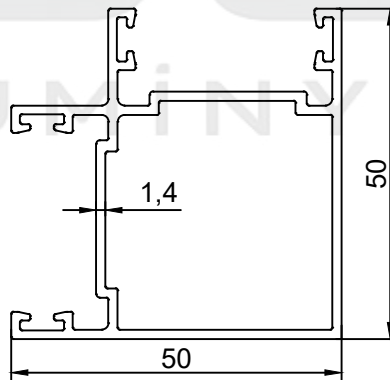

Kanat Profili

PROFİL NO : **2804**  
AĞIRLIK : 0.593 Kg/m

Yan Kasa İç Profili

PROFİL NO : **2798**  
AĞIRLIK : 0.612 Kg/m

Orta Birleşim Profili

PROFİL NO : **2801**  
AĞIRLIK : 0.412 Kg/m

Tek Cam Adaptör Profili

PROFİL NO : **2805**  
AĞIRLIK : 0.209 Kg/m

Cam Baza Profili

PROFİL NO : **2806**  
AĞIRLIK : 0.864 Kg/m

Kenet Profili

PROFİL NO : **2802**  
AĞIRLIK : 0.425 Kg/m

Köşe Dönüş Profili

PROFİL NO : **2803**  
AĞIRLIK : 0.878 Kg/m

Yan Kasa İç Profili

PROFİL NO : **2883**  
AĞIRLIK : 0.602 Kg/m

TAN 2790

4,1

20

20

20

TAN 2806