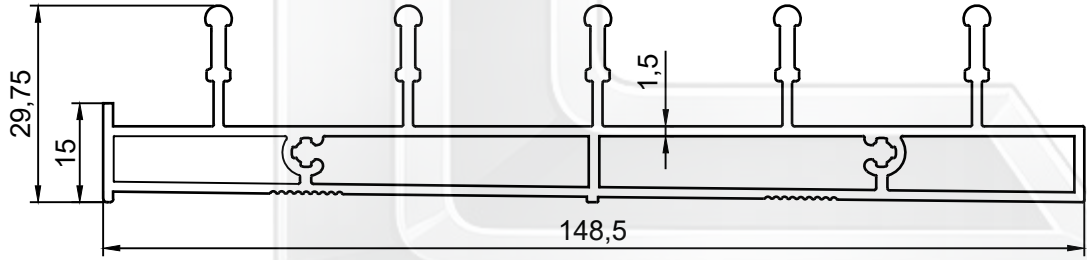

**YÜCE**  
ALÜMİNYUM

ISICAMLI SÜRME SERİ PROFİLLERİ / DOUBLE GLAZED SLIDING GLASS BALCONY PROFILES

3 Kanallı Eşikli Üst Ray Profili

PROFİL NO : 2790  
AĞIRLIK : 1.369 Kg/m

3 Kanallı Eşikli Alt Ray Profili

PROFİL NO : 2791  
AĞIRLIK : 1.298 Kg/m

3 Kanallı Yan Kasa Profili

PROFİL NO : 2792  
AĞIRLIK : 0.851 Kg/m

3 Kanallı Eşiksiz Alt Ray Profili

PROFİL NO : 2793  
AĞIRLIK : 0.637 Kg/m

5 Kanallı Eşikli Üst Ray Profili

PROFİL NO : 2794

AĞIRLIK : 2.168 Kg/m

5 Kanallı Eşikli Alt Ray Profili

PROFİL NO : 2795

AĞIRLIK : 2.000 Kg/m

5 Kanallı Yan Kasa Profili

PROFİL NO : 2796

AĞIRLIK : 1.398 Kg/m

5 Kanallı Eşiksiz Alt Ray Profili

PROFİL NO : 2797

AĞIRLIK : 1.035 Kg/m

Çift Kulplu Kanat Profili

PROFİL NO : **2799**  
AĞIRLIK : 0.964 Kg/m

Tek Kulplu Kanat Profili

PROFİL NO : **2800**  
AĞIRLIK : 0.772 Kg/m