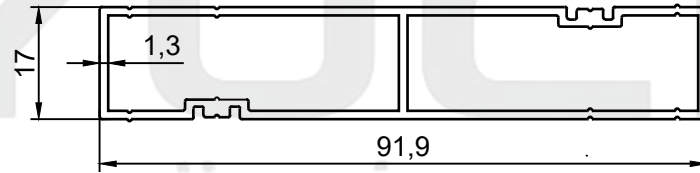

**YÜCE**  
ALÜMİNYUM

ISICAMLI SÜRME SERİ PROFİLLERİ / DOUBLE GLAZED SLIDING GLASS BALCONY PROFILES

3 Kanallı Eşikli Üst Ray Profili

PROFİL NO : 2790  
AĞIRLIK : 1.369 Kg/m

3 Kanallı Eşikli Alt Ray Profili

PROFİL NO : 2791  
AĞIRLIK : 1.298 Kg/m

3 Kanallı Yan Kasa Profili

PROFİL NO : 2792  
AĞIRLIK : 0.851 Kg/m

3 Kanallı Eşiksiz Alt Ray Profili

PROFİL NO : 2793  
AĞIRLIK : 0.637 Kg/m

5 Kanallı Eşikli Üst Ray Profili

PROFİL NO : 2794

AĞIRLIK : 2.168 Kg/m

5 Kanallı Eşikli Alt Ray Profili

PROFİL NO : 2795

AĞIRLIK : 2.000 Kg/m

5 Kanallı Yan Kasa Profili

PROFİL NO : 2796

AĞIRLIK : 1.398 Kg/m