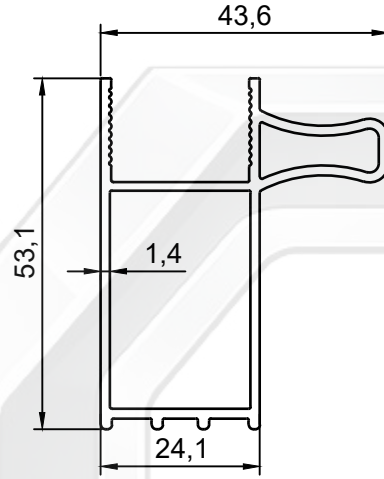

PROFİL NO : 2794

AĞIRLIK : 2.168 Kg/m

5 Kanallı Eşikli Alt Ray Profili

PROFİL NO : 2795

AĞIRLIK : 2.000 Kg/m

5 Kanallı Yan Kasa Profili

PROFİL NO : 2796

AĞIRLIK : 1.398 Kg/m

5 Kanallı Eşiksiz Alt Ray Profili

PROFİL NO : 2797

AĞIRLIK : 1.035 Kg/m

Çift Kulplu Kanat Profili

PROFİL NO : **2799**  
AĞIRLIK : 0.964 Kg/m

Tek Kulplu Kanat Profili

PROFİL NO : **2800**  
AĞIRLIK : 0.772 Kg/m

Kanat Profili

PROFİL NO : **2804**  
AĞIRLIK : 0.593 Kg/m

Yan Kasa İç Profili

PROFİL NO : **2798**  
AĞIRLIK : 0.612 Kg/m

Orta Birleşim Profili

PROFİL NO : **2801**  
AĞIRLIK : 0.412 Kg/m

Tek Cam Adaptör Profili

Yan Kasa İç Profili

PROFİL NO : **2883**  
AĞIRLIK : 0.602 Kg/m

TAN 2790

4,1

20

20

20

TAN 2806