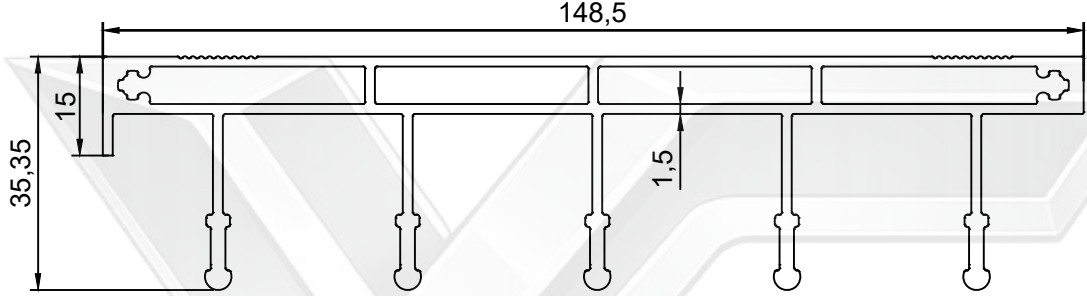

**YÜCE**  
ALÜMİNYUM

ISICAMLI SÜRME SERİ PROFİLLERİ / DOUBLE GLAZED SLIDING GLASS BALCONY PROFILES

3 Kanallı Eşikli Üst Ray Profili

PROFİL NO : 2790  
AĞIRLIK : 1.369 Kg/m

3 Kanallı Eşikli Alt Ray Profili

PROFİL NO : 2791  
AĞIRLIK : 1.298 Kg/m

3 Kanallı Yan Kasa Profili

PROFİL NO : 2792  
AĞIRLIK : 0.851 Kg/m

3 Kanallı Eşiksiz Alt Ray Profili

PROFİL NO : 2793  
AĞIRLIK : 0.637 Kg/m

5 Kanallı Eşikli Üst Ray Profili

PROFİL NO : 2794

AĞIRLIK : 2.168 Kg/m

5 Kanallı Eşikli Alt Ray Profili

PROFİL NO : 2795

AĞIRLIK : 2.000 Kg/m

5 Kanallı Yan Kasa Profili

PROFİL NO : 2796

AĞIRLIK : 1.398 Kg/m

5 Kanallı Eşiksiz Alt Ray Profili

PROFİL NO : 2797

AĞIRLIK : 1.035 Kg/m

Çift Kulplu Kanat Profili

PROFİL NO : **2799**  
AĞIRLIK : 0.964 Kg/m

Tek Kulplu Kanat Profili

PROFİL NO : **2800**  
AĞIRLIK : 0.772 Kg/m