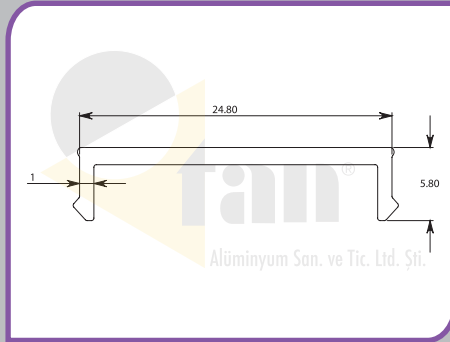

Profil 10-0014 **Profile** 10-0014 **مقطع** 10-0014