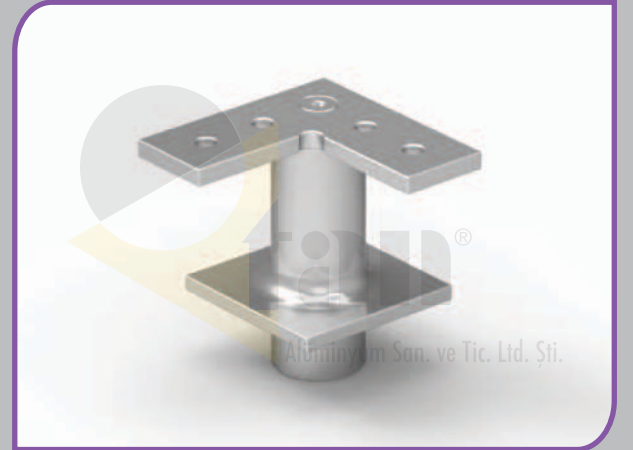

Kare Dikme Mafsal Grupları

TAN
9400 M

Kare Dikme Mafsalı
Square Strut Joint
مفصل مربع للركائز

TAN
9401 M

Kare Dikme Sabit Mafsal
Square Fixed Strut Joint
مفصل مربع ثابت للركائز

TAN
9402 M

Kare Dikme Mafsalı Yuvarlak
Square Rounded Strut Joint
مفصل ركائز دائري ومربع