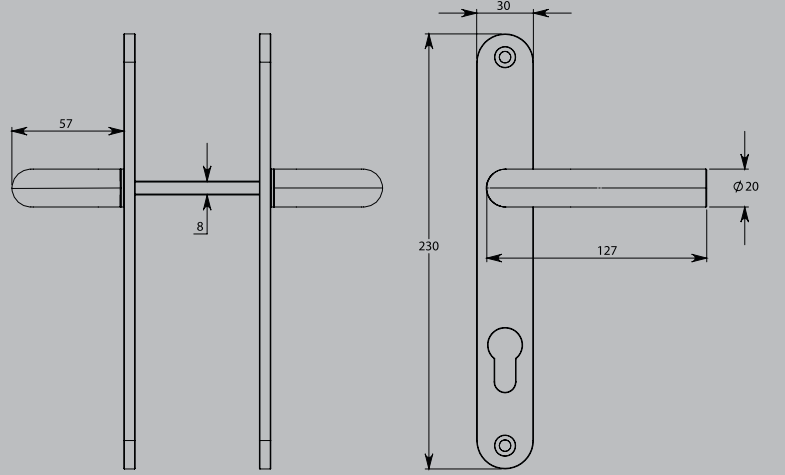

Çekme Kapı Kolları