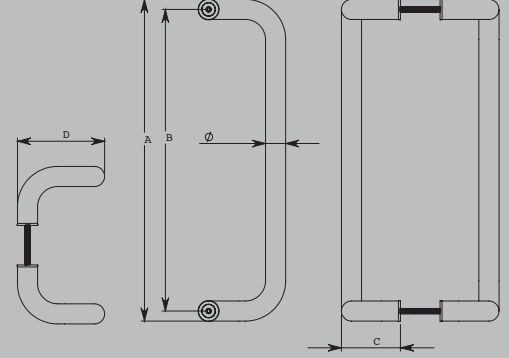

Tan Kıvrık V Kol Tan Bent V Handle مقبض تان المنحني نوع V				
Sipariş No Item No رقم الطلبية	Q	A	B	C
TV 25A200	25	200	100	80
TV 25A250	25	250	125	80
TV 25A300	25	300	150	80
TV 25A350	25	350	175	80
TV 30A350	25	350	175	100

*A İstenilen ölçülerde verilebilir.
*A is deliverable in requested dimensions.
يمكن تحديد A بابعاد حسب الرغبة