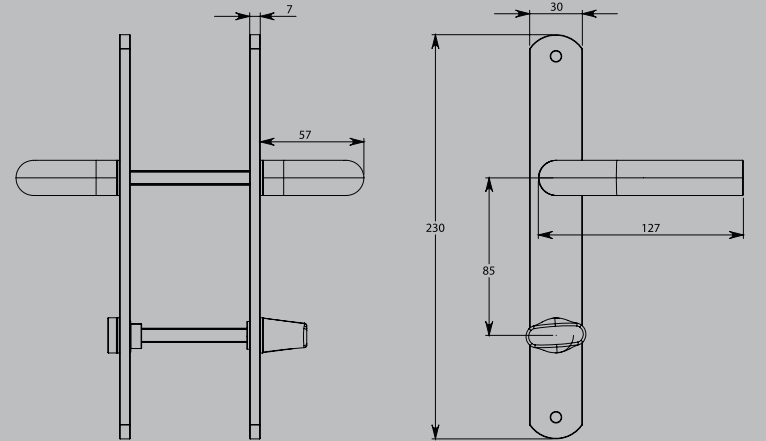

TAN
1071

Tek Büküm Dar Aynalı Kol
Single Twist Handle w/ Narrow Panel
مقبض بثنية واحدة ومراة ضيقة