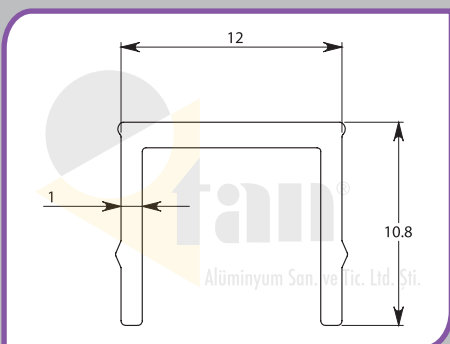

Profil 10-0016 **Profile** 10-0016 **مقطع** 10-0016