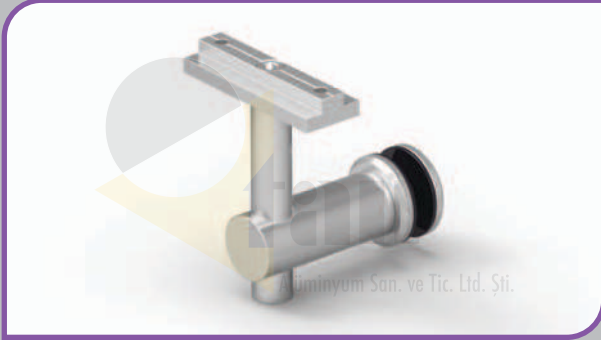

TAN
4411 Y

14x14 Kare Spider Tekli
14x14 Square Spider Single
سبايدر فردي مربع