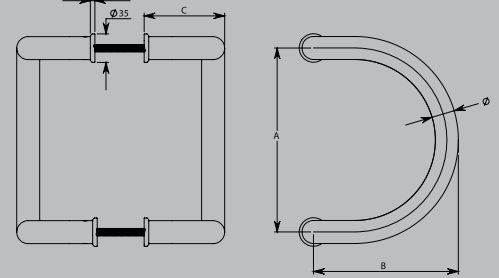

Çekme Kapı Kolları

Tan Kıvrık Kol Tan Bent Handle مقبض تان المنحني				
Sipariş No Item No رقم الطلبية	Q	A	B	C
TK 20A100	20	100	90	60
TK 20A150	20	150	110	70
TK 25A200	25	200	130	80
TK 25A300	25	300	130	80
TK 25A350	25	350	130	80
TK 25A400	25	400	130	80
TK 30A350	30	350	160	100
TK 30A600	30	600	160	100

*A İstenilen ölçülerde verilebilir.
*A is deliverable in requested dimensions.
يمكن تحديد A بابعاد حسب الرغبة

Tan Kıvrık V Kol Tan Bent V Handle مقبض تان المنحني نوع V				
Sipariş No Item No رقم الطلبية	Q	A	B	C
TV 25A200	25	200	100	80
TV 25A250	25	250	125	80
TV 25A300	25	300	150	80
TV 25A350	25	350	175	80
TV 30A350	25	350	175	100

*A İstenilen ölçülerde verilebilir.
*A is deliverable in requested dimensions.
يمكن تحديد A بابعاد حسب الرغبة

Tan Kıvrık C Kol Tan Bent C Handle مقبض تان المنحني نوع C				
Sipariş No Item No رقم الطلبية	Q	A	B	C
TC 20A100	20	100	100	60
TC 20A150	20	150	125	70
TC 25A200	25	200	150	80
TC 25A300	25	300	210	80
TC 30A300	30	300	225	100
TC 30A500	30	350	260	100

*A İstenilen ölçülerde verilebilir.
*A is deliverable in requested dimensions.
يمكن تحديد A بابعاد حسب الرغبة