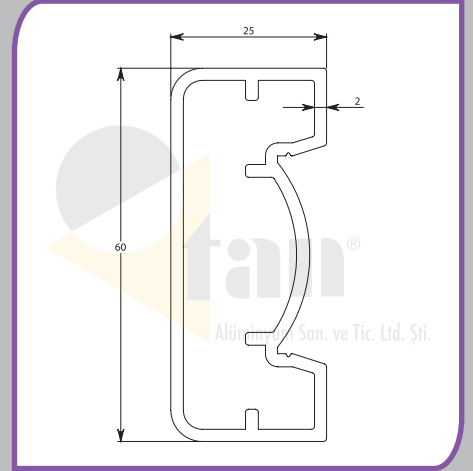

Profil 10-0003 **Profile** 10-0003 **مقطع** 10-0003