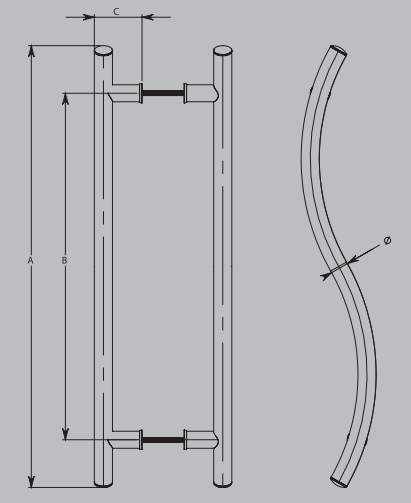

Çekme Kapı Kolları

Sipariş No Item No رقم الطلبية	Q	A	B	C
THV 30A500	30	500	400	75
THV 30A600	30	600	500	75
THV 30A700	30	700	600	75
THV 30A800	30	800	700	75
THV 30A900	30	900	800	75

*A ve B İstenilen ölçülerde verilebilir.
*A & B is deliverable in requested dimensions.
يمكن تحديد A و B بابعاد حسب الرغبة

Sipariş No Item No رقم الطلبية	Q	A	B	C	D
THE 30A500	30	500	400	75	120
THE 30A600	30	600	500	75	120
THE 30A700	30	700	600	75	120
THE 30A800	30	800	700	75	120
THE 30A900	30	900	800	75	120

*A ve B İstenilen ölçülerde verilebilir.
*A & B is deliverable in requested dimensions.
يمكن تحديد A و B بابعاد حسب الرغبة

Sipariş No Item No رقم الطلبية	Q	A	B	C
THG 30A760	30	760	660	75
THG 30A860	30	860	760	75
THG 30A960	30	960	860	75
THG 30A1060	30	1060	960	75
THG 30A1160	30	1160	1060	75

*A ve B İstenilen ölçülerde verilebilir.
*A & B is deliverable in requested dimensions.
يمكن تحديد A و B بابعاد حسب الرغبة