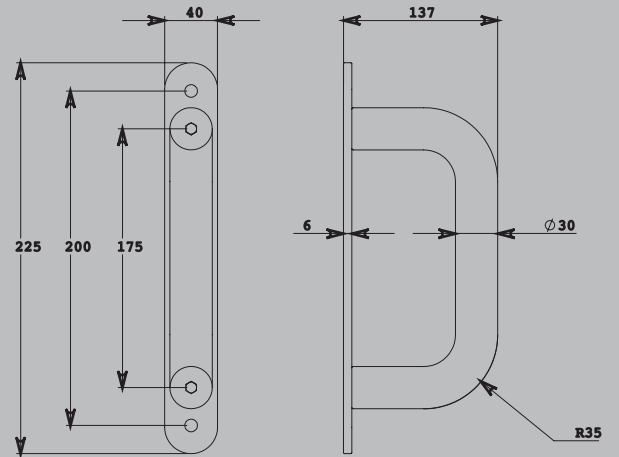

Çekme Kapı Kolları

TAN
14 A

Yale Aynalı Lüks D Kol
Yale Luxury D Handle w/ Panel
مقبض فاخر على شكل D نوع ياله مع مرآة

TAN
14 L

Aynalı Lüks D Kol
Luxury D Handle w/ Panel
مقبض فاخر نوع D مع مرآة

TAN
14 D

Aynalı Çekme D Kol
Pulling D Handle w/ Panel
مقبض سحب نوع D مع مرآة