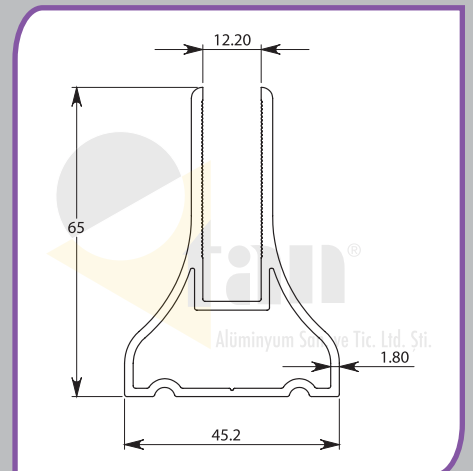

Profil 10-0018 **Profile** 10-0018 **مقطع** 10-0018