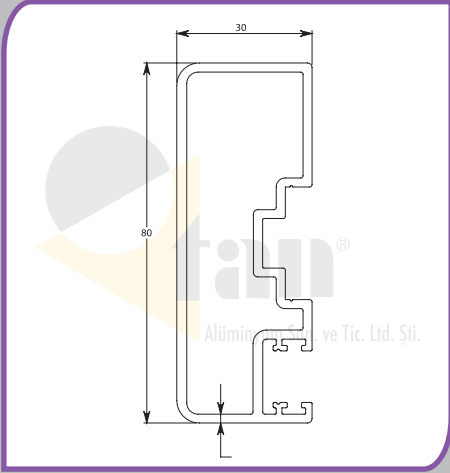

Profiller

Profil 10-0010 **Profile** 10-0010 **مقطع** 10-0010