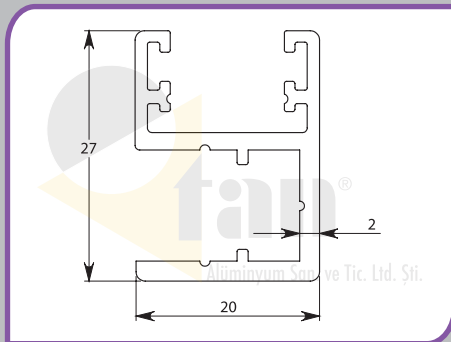

Profil 10-0007 **Profile** 10-0007 **مقطع** 10-0007