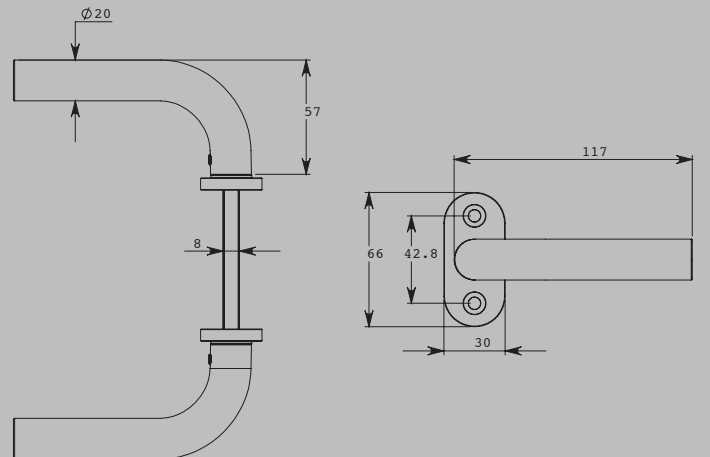

Çekme Kapı Kolları

TAN
1071

Tek Büküm Dar Aynalı Kol
Single Twist Handle w/ Narrow Panel
مقبض بثنية واحدة ومراة ضيقة

TAN
1072

Tek Büküm Dar WC Aynalı Kol
Single Twist WC Handle w/ Narrow Panel
مقبض دورة المياه بثنية واحدة ومراة ضيقة