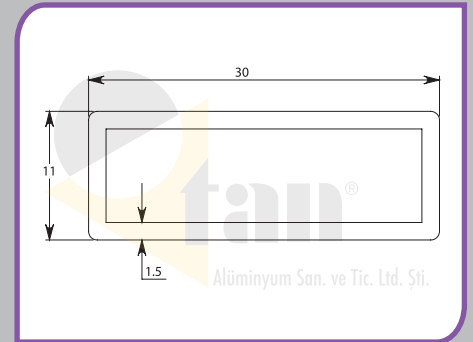

Profil 10-0006 **Profile** 10-0006 **مقطع** 10-0006