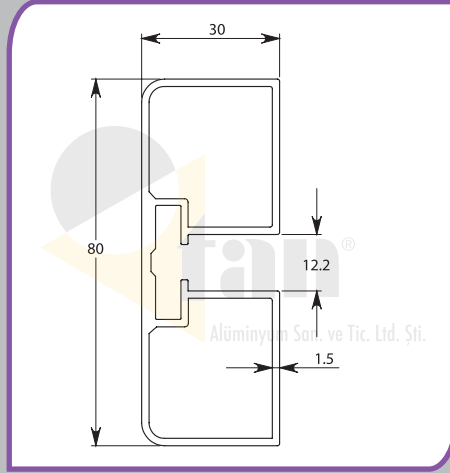

Profil 10-0011 **Profile** 10-0011 **مقطع** 10-0011