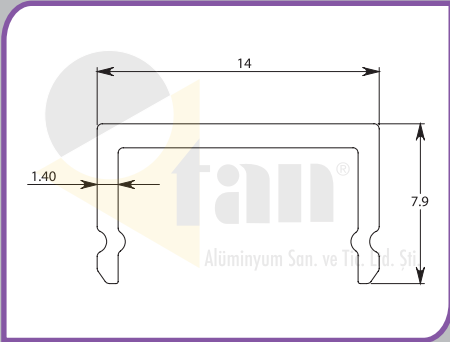

Profil 10-0013 **Profile** 10-0013 **مقطع** 10-0013