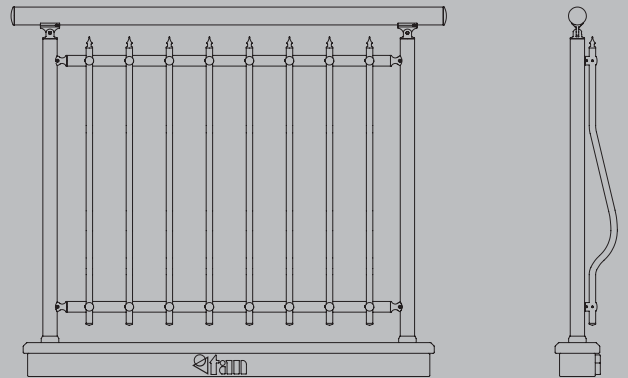

Uygulama 10 Teknik Resim
Application 10 Technical Drawing
تطبيق 10 رسم فني