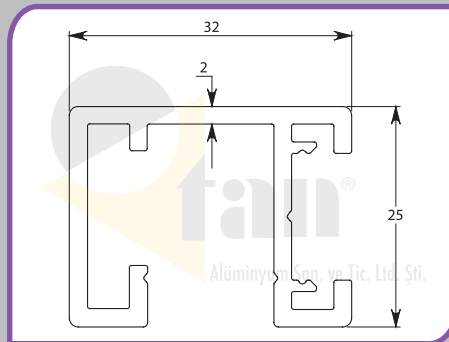

Profil 10-0008 **Profile** 10-0008 **مقطع** 10-0008