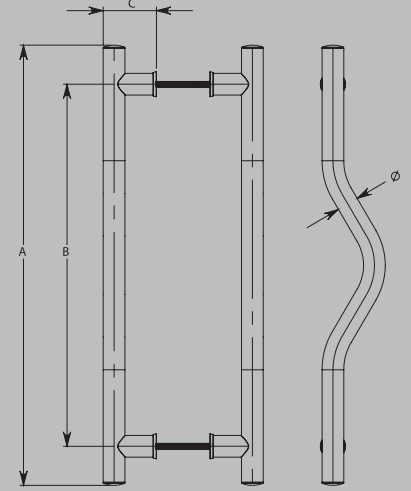

Sipariş No Item No رقم الطلبية	Q	A	B	C	D
THE 30A500	30	500	400	75	120
THE 30A600	30	600	500	75	120
THE 30A700	30	700	600	75	120
THE 30A800	30	800	700	75	120
THE 30A900	30	900	800	75	120

*A ve B İstenilen ölçülerde verilebilir.
*A & B is deliverable in requested dimensions.
يمكن تحديد A و B بابعاد حسب الرغبة