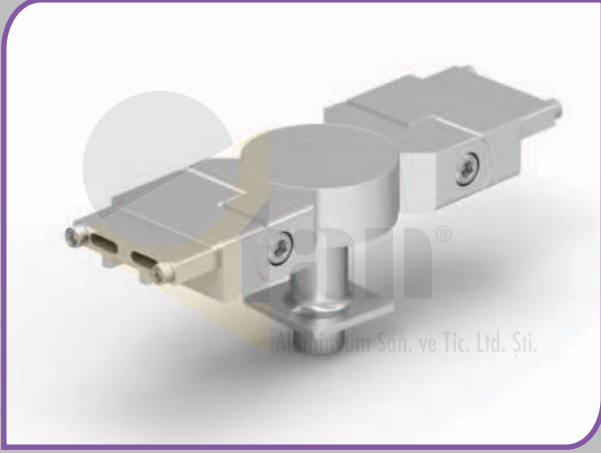

Kare Dönüş Grupları

TAN 3408 S 25x60 Çift Taraflı Çok Yönlü Üçlü Dönüş
 25x60 Double Side Multidirectional Triple Turn
 25x60 ثنية بطرفين وباتجاهات متعددة ثلاثية