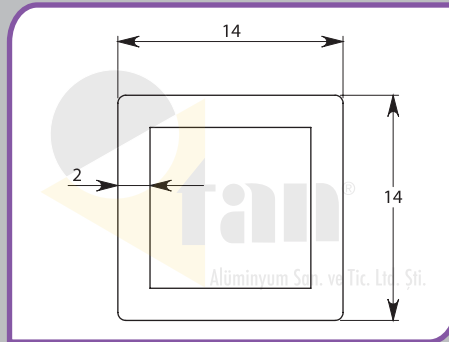

Profil 10-0005 **Profile** 10-0005 **مقطع** 10-0005