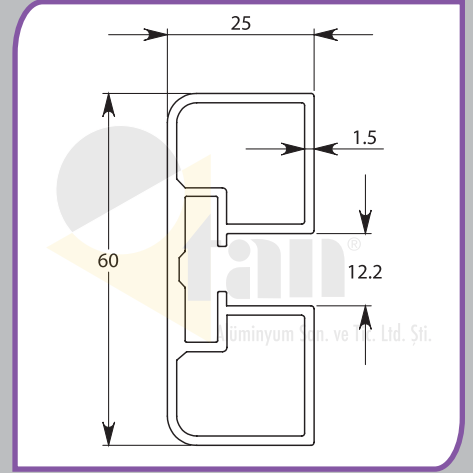

Profil 10-0012 **Profile** 10-0012 **مقطع** 10-0012