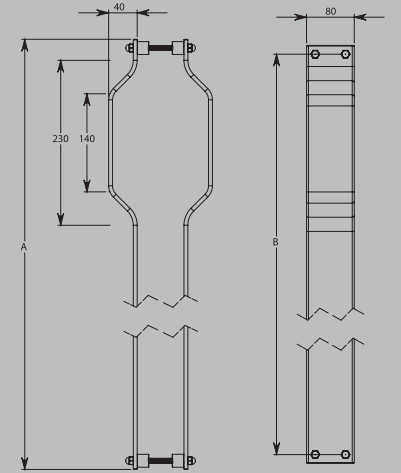

Sipariş No Item No رقم الطلبية	Q	A	C
TA 40A1500	40	1500	75
TA 40A1800	40	1800	75
TA 40A2000	40	2000	75
TA 40A2200	40	2200	75