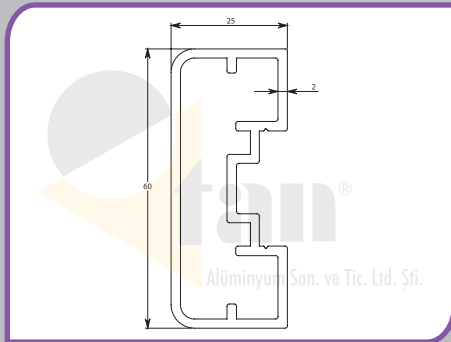

Profil 10-0004 **Profile** 10-0004 **مقطع** 10-0004