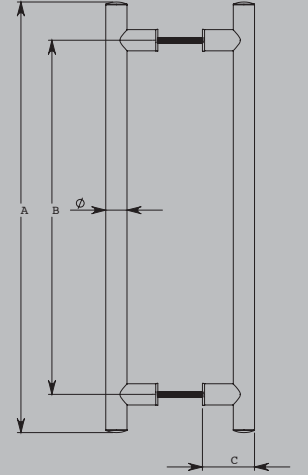

Sipariş No Item No رقم الطلبية	Q	A	B	C
TY 30A400	30	400	300	75
TY 30A500	30	500	400	75
TY 30A600	30	600	500	75
TY 30A700	30	700	600	75
TY 30A800	30	800	700	75

*A ve B İstenilen ölçülerde verilebilir.
*A & B is deliverable in requested dimensions.
يمكن تحديد A و B بابعاد حسب الرغبة