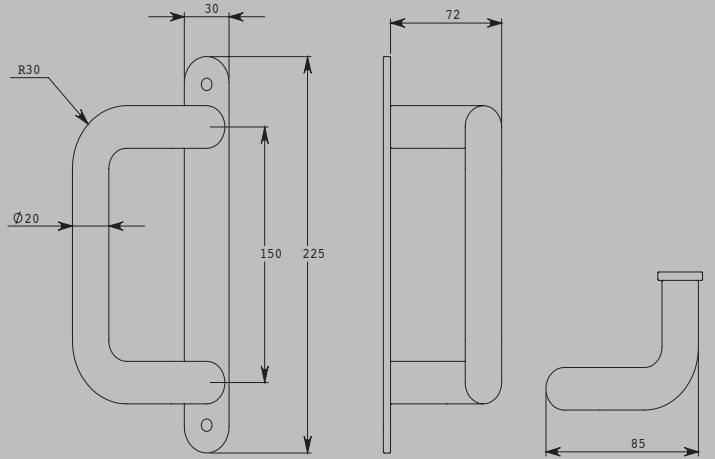

TAN
14 D

Aynalı Çekme D Kol
Pulling D Handle w/ Panel
مقبض سحب نوع D مع مرآة