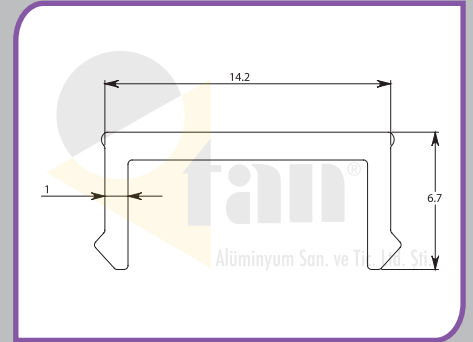

Profil 10-0015 **Profile** 10-0015 **مقطع** 10-0015