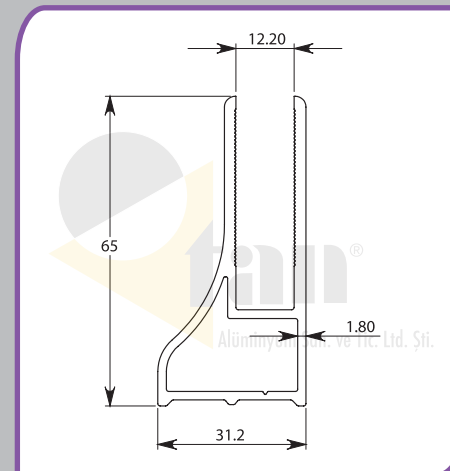

Profil 10-0017 **Profile** 10-0017 **مقطع** 10-0017