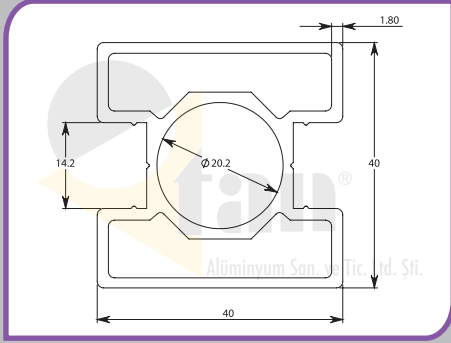

TAN
9019 M  Ø50 Duvar Mafsalı
Ø50 Wall Joint
مفصل جداري Ø50

TAN
9020 M  Alüminyum Çamaşılık Askısı
Laundry Hanger Aluminium
علاقة ملابس الومنيوم

Profiller

Profil 10-0001 **Profile** 10-0001 **مقطع** 10-0001