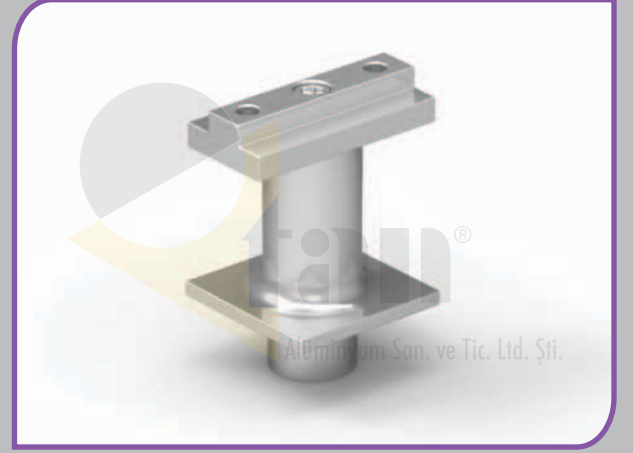

TAN
9401 M

Kare Dikme Sabit Mafsal
Square Fixed Strut Joint
مفصل مربع ثابت للركائز