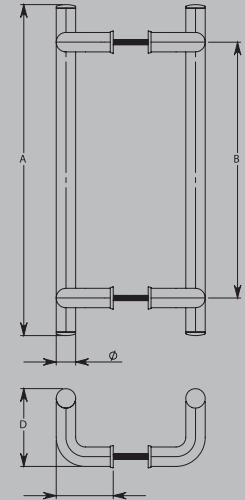

Sipariş No Item No رقم الطلبية	Q	A	B	C
THG 30A760	30	760	660	75
THG 30A860	30	860	760	75
THG 30A960	30	960	860	75
THG 30A1060	30	1060	960	75
THG 30A1160	30	1160	1060	75

*A ve B İstenilen ölçülerde verilebilir.
*A & B is deliverable in requested dimensions.
يمكن تحديد A و B بابعاد حسب الرغبة