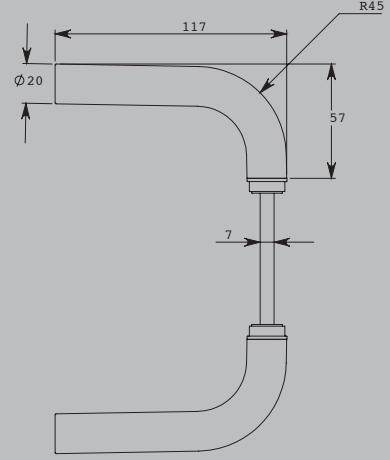

Çekme Kapı Kolları

Alüminyum San. ve Tic. Ltd. Şti.

TAN
220

Profil Sosis Kol
Profile Sausage Handle
مقبض اسطواني المقطع

Alüminyum San. ve Tic. Ltd. Şti.

TAN
1612

Kare Kol
Square Handle
مقبض مربع

Alüminyum San. ve Tic. Ltd. Şti.

TAN
907

Milyenyum Kapı Kolu
Millenium Door Handle
مقبض باب نوع ميلينيوم

Alüminyum San. ve Tic. Ltd. Şti.

TAN
450

Savio Kapı Kolu
Savio Door Handle
مقبض باب نوع سافيو

Alüminyum San. ve Tic. Ltd. Şti.

TAN
807

Yaylı Kapı Kolu
Sprung Door Handle
مقبض باب نوع مقوس