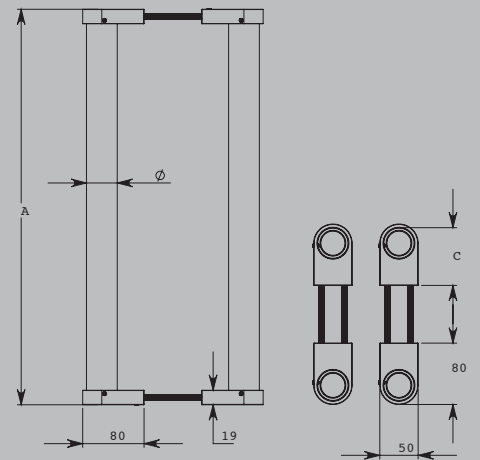

Çekme Kapı Kolları

Sipariş No Item No رقم الطلبية	Q	A	B	C
TB 25A760	25	900	180	80
TB 25A1000	25	1000	180	80
TB 30A900	30	900	195	100
TB 30A1000	30	1000	195	100
TB 30A1250	30	1250	195	100

*A İstenilen ölçülerde verilebilir.
*A is deliverable in requested dimensions.
يمكن تحديد A بابعاد حسب الرغبة

Sipariş No Item No رقم الطلبية	A	B
TL 80A800	800	770
TL 80A900	900	870
TL 80A1000	1000	970
TL 80A1100	1100	1070
TL 80A1200	1200	1170

Sipariş No Item No رقم الطلبية	Q	A	C
TA 40A1500	40	1500	75
TA 40A1800	40	1800	75
TA 40A2000	40	2000	75
TA 40A2200	40	2200	75