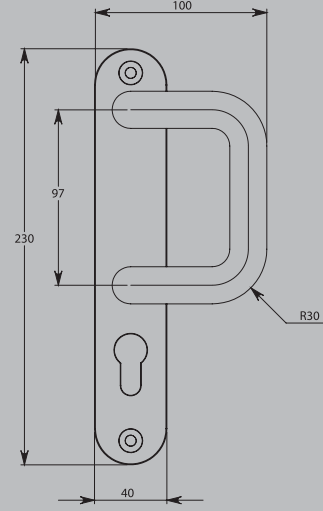

TAN
1061

Rozetli Kapı Kolu
Door Handle w/ Rosette
مقبض باب ذو مدخل مفاتيح منفصل

Çekme Kapı Kolları

TAN
14 A

Yale Aynalı Lüks D Kol
Yale Luxury D Handle w/ Panel
مقبض فاخر على شكل D نوع ياله مع مرآة

TAN
14 L