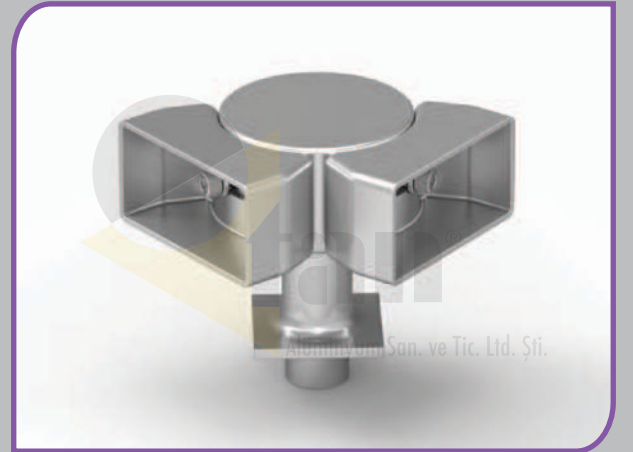

TAN 3411 S 30x80 Hareketli Küre Üçlü Dönüş
 30x80 Adjustable Sphere Triple Turn
 ثنية كروية متحركة ثلاثية