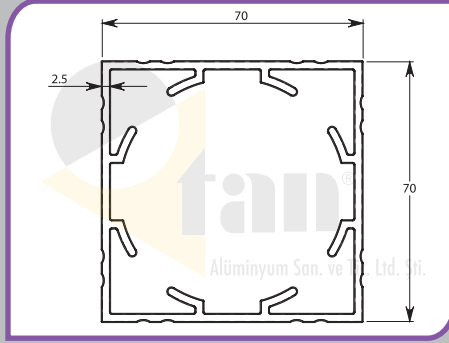

TAN
9019 M  Ø50 Duvar Mafsalı
Ø50 Wall Joint
مفصل جداري Ø50

TAN
9020 M  Alüminyum Çamaşılık Askısı
Laundry Hanger Aluminium
علاقة ملابس الومنيوم

Profiller

Profil 10-0001 **Profile** 10-0001 **مقطع** 10-0001