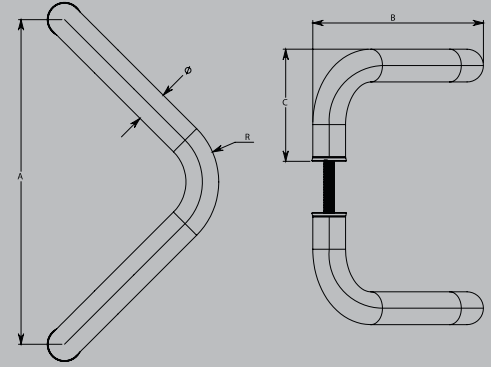

Tan Kıvrık C Kol Tan Bent C Handle مقبض تان المنحني نوع C				
Sipariş No Item No رقم الطلبية	Q	A	B	C
TC 20A100	20	100	100	60
TC 20A150	20	150	125	70
TC 25A200	25	200	150	80
TC 25A300	25	300	210	80
TC 30A300	30	300	225	100
TC 30A500	30	350	260	100

*A İstenilen ölçülerde verilebilir.
*A is deliverable in requested dimensions.
يمكن تحديد A بابعاد حسب الرغبة