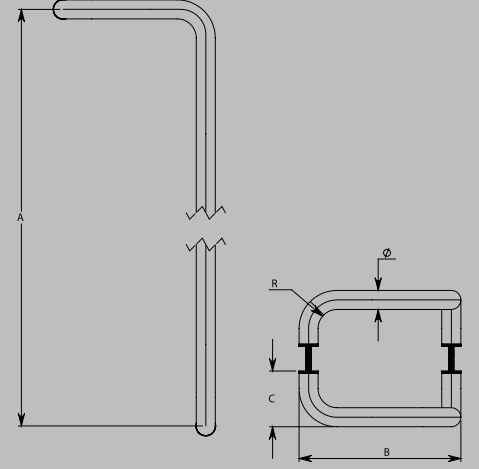

Sipariş No Item No رقم الطلبية	A	B
TL 80A800	800	770
TL 80A900	900	870
TL 80A1000	1000	970
TL 80A1100	1100	1070
TL 80A1200	1200	1170