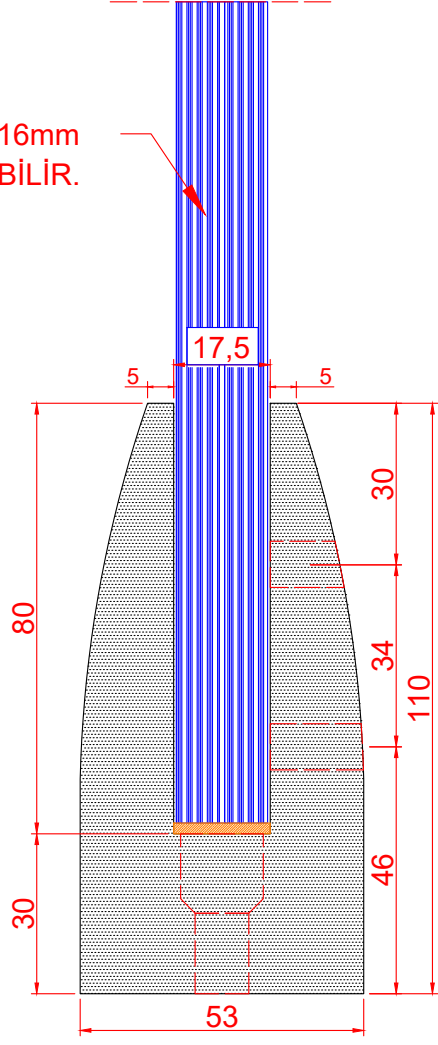

Alüminyum San. Ve Tic. Ltd. Şti.

2024 Cam Balkon Alüminyum Aksesuarları

"Hizmetin Adresi"

CAM 12-24mm
ARASI OLABİLİR.

CAM 12-16mm
ARASI OLABİLİR.

CAM 12-16mm
ARASI OLABİLİR.

CAM 8-16mm
ARASI OLABİLİR.

YAN GÖRÜNÜŞ

ÖN GÖRÜNÜŞ