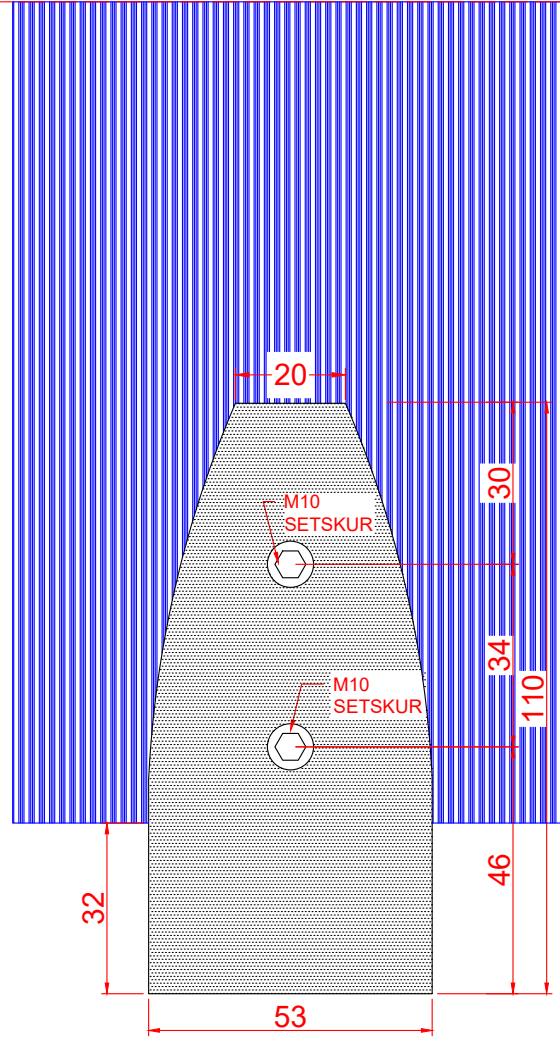

Alüminyum San. Ve Tic. Ltd. Şti.

2024 Cam Balkon Alüminyum Aksesuarları

"Hizmetin Adresi"

CAM 12-24mm
ARASI OLABİLİR.

CAM 12-16mm
ARASI OLABİLİR.

CAM 12-16mm
ARASI OLABİLİR.

CAM 8-16mm
ARASI OLABİLİR.

YAN GÖRÜNÜŞ

ÖN GÖRÜNÜŞ