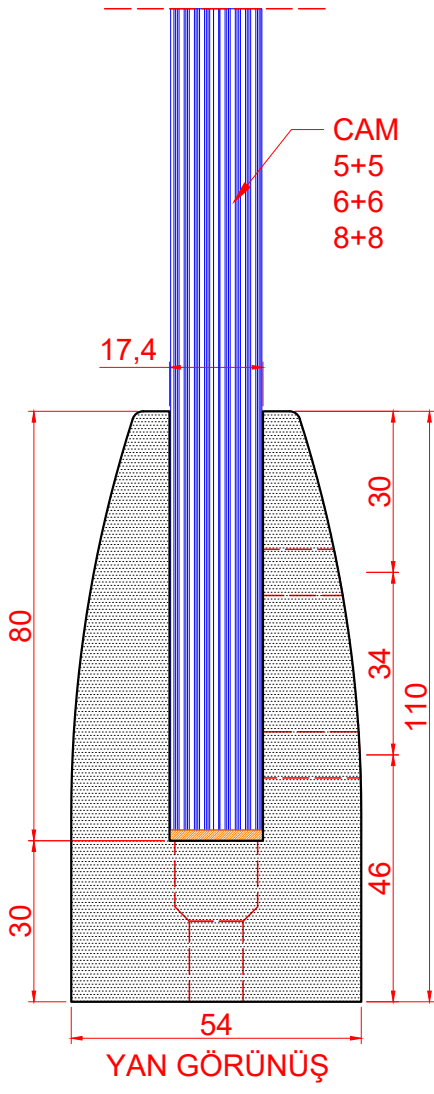

Alüminyum San. Ve Tic. Ltd. Şti.

2024 Cam Balkon Alüminyum Aksesuarları

"Hizmetin Adresi"

CAM 12-24mm
ARASI OLABİLİR.

CAM 12-16mm
ARASI OLABİLİR.

CAM 12-16mm
ARASI OLABİLİR.

CAM 8-16mm
ARASI OLABİLİR.

YAN GÖRÜNÜŞ

ÖN GÖRÜNÜŞ