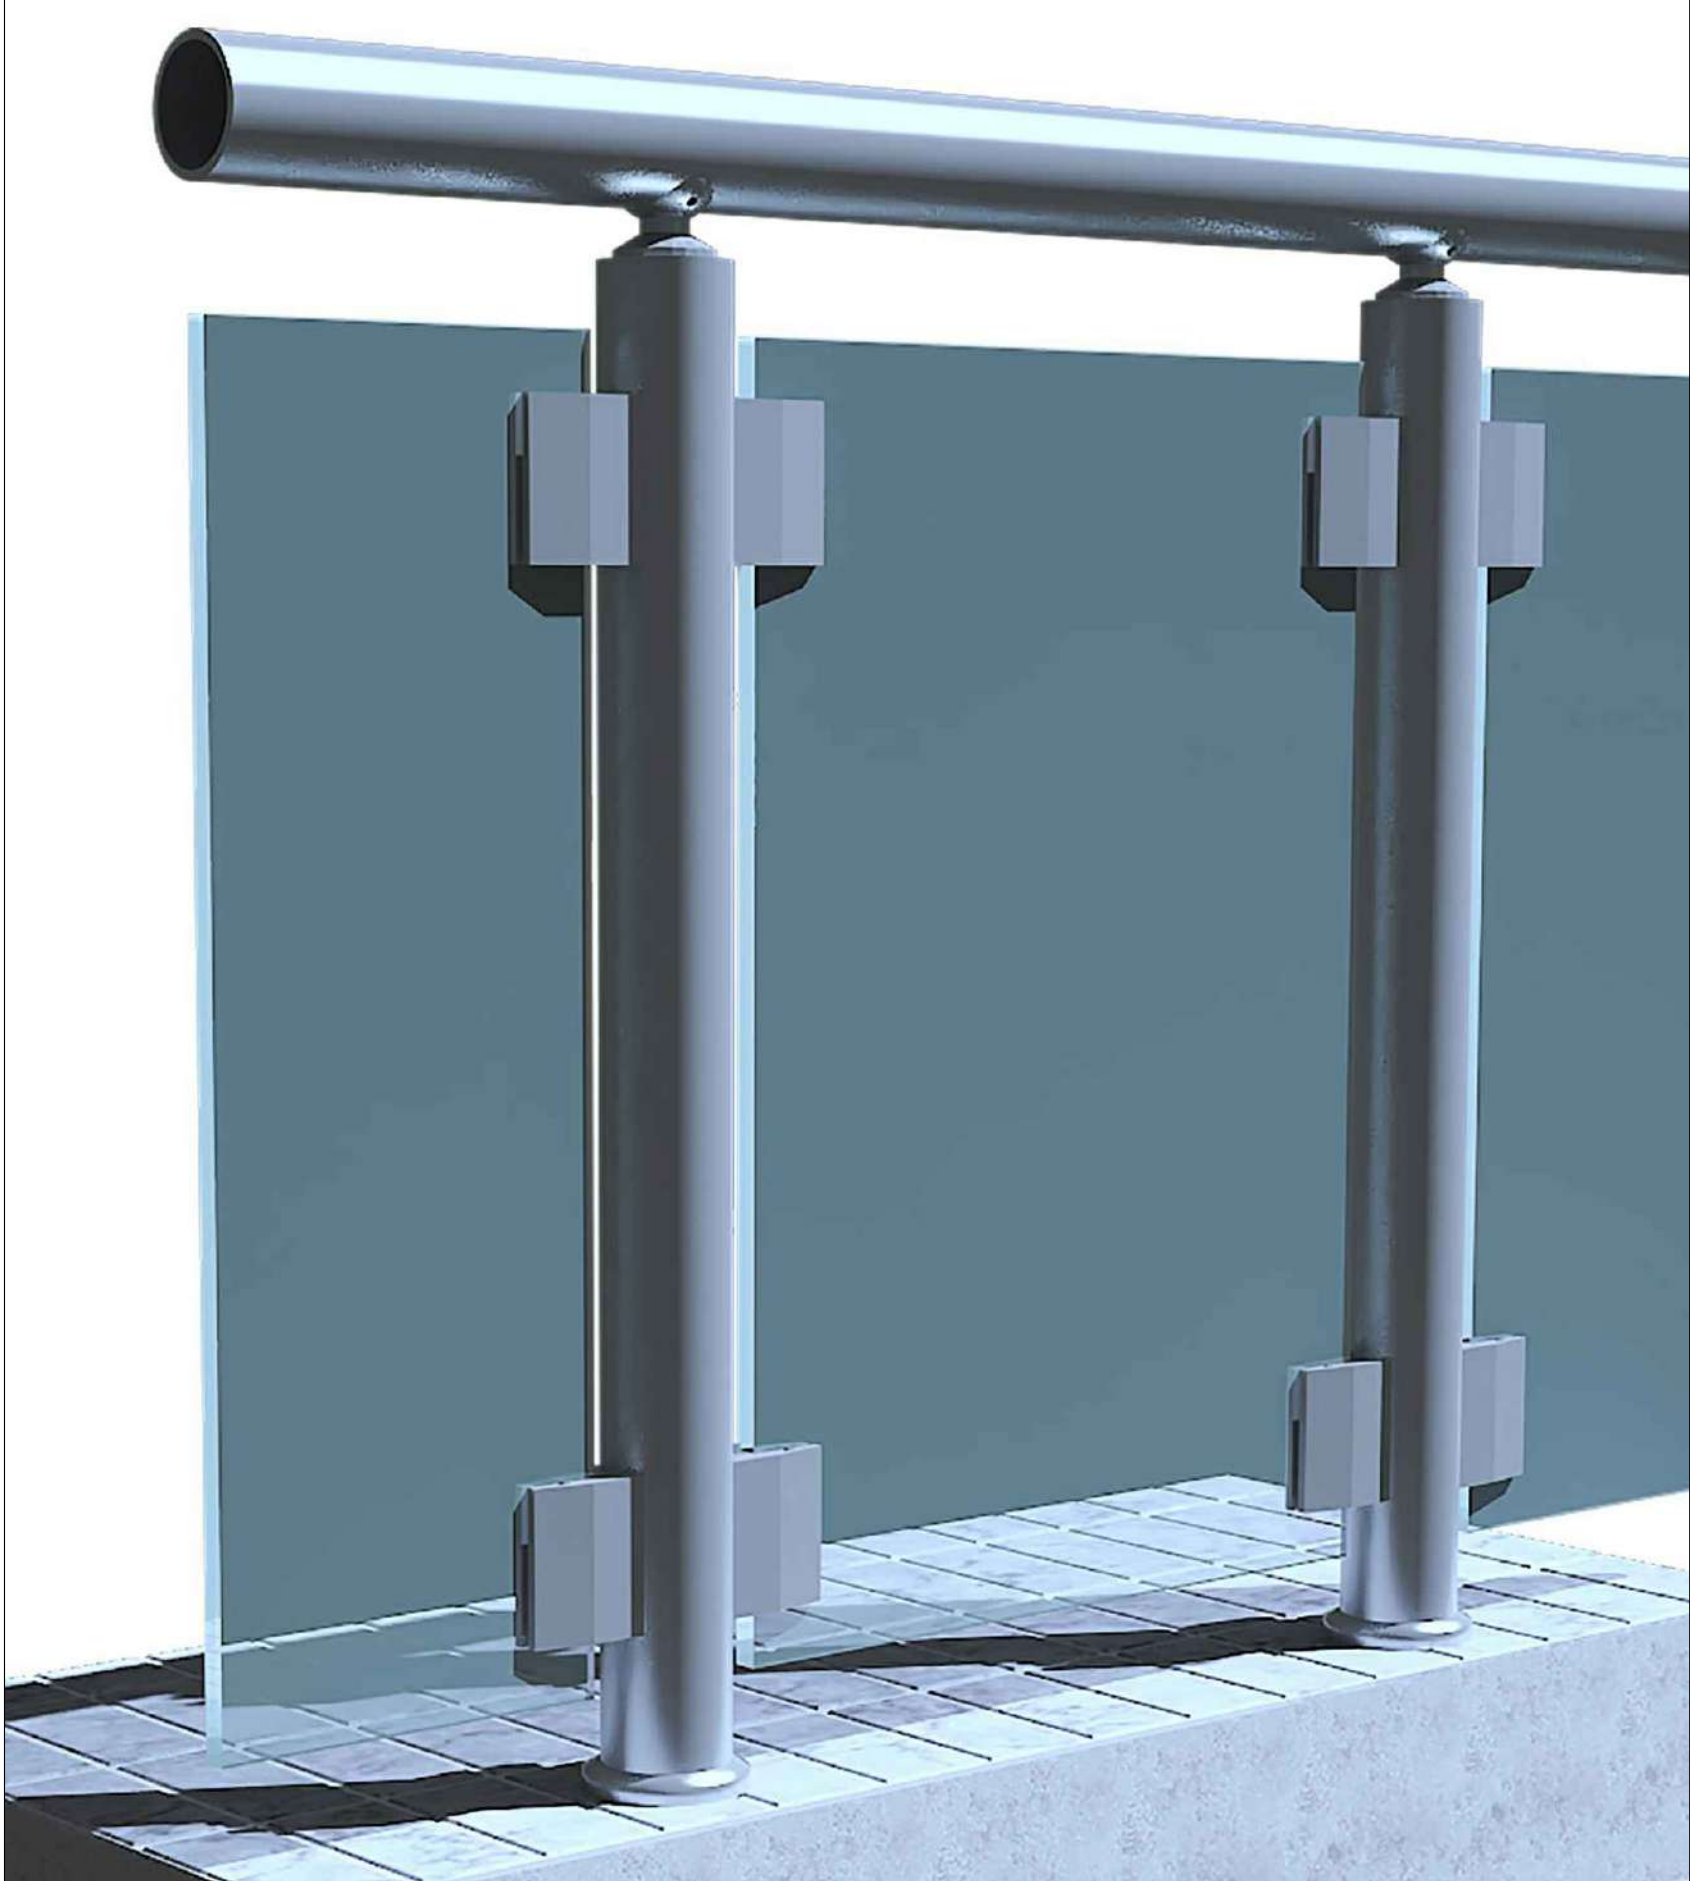

Alüminyum San. Ve Tic. Ltd. Şti.

2024 Cam Balkon Alüminyum Aksesuarları

"Hizmetin Adresi"

CAM 12-24mm
ARASI OLABİLİR.

CAM 12-16mm
ARASI OLABİLİR.

CAM 12-16mm
ARASI OLABİLİR.

CAM 8-16mm
ARASI OLABİLİR.

YAN GÖRÜNÜŞ

ÖN GÖRÜNÜŞ