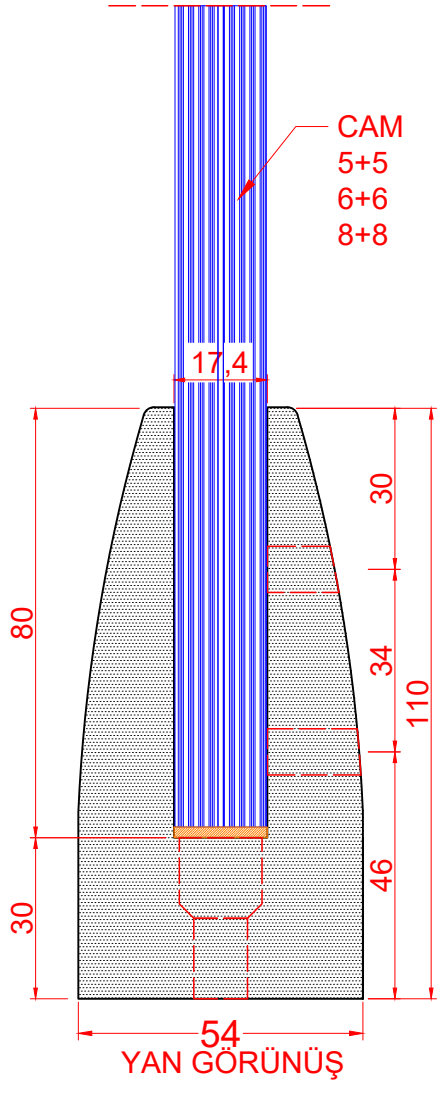

Alüminyum San. Ve Tic. Ltd. Şti.

2024 Cam Balkon Alüminyum Aksesuarları

"Hizmetin Adresi"

CAM 12-24mm
ARASI OLABİLİR.

CAM 12-16mm
ARASI OLABİLİR.

CAM 12-16mm
ARASI OLABİLİR.

CAM 8-16mm
ARASI OLABİLİR.

YAN GÖRÜNÜŞ

ÖN GÖRÜNÜŞ