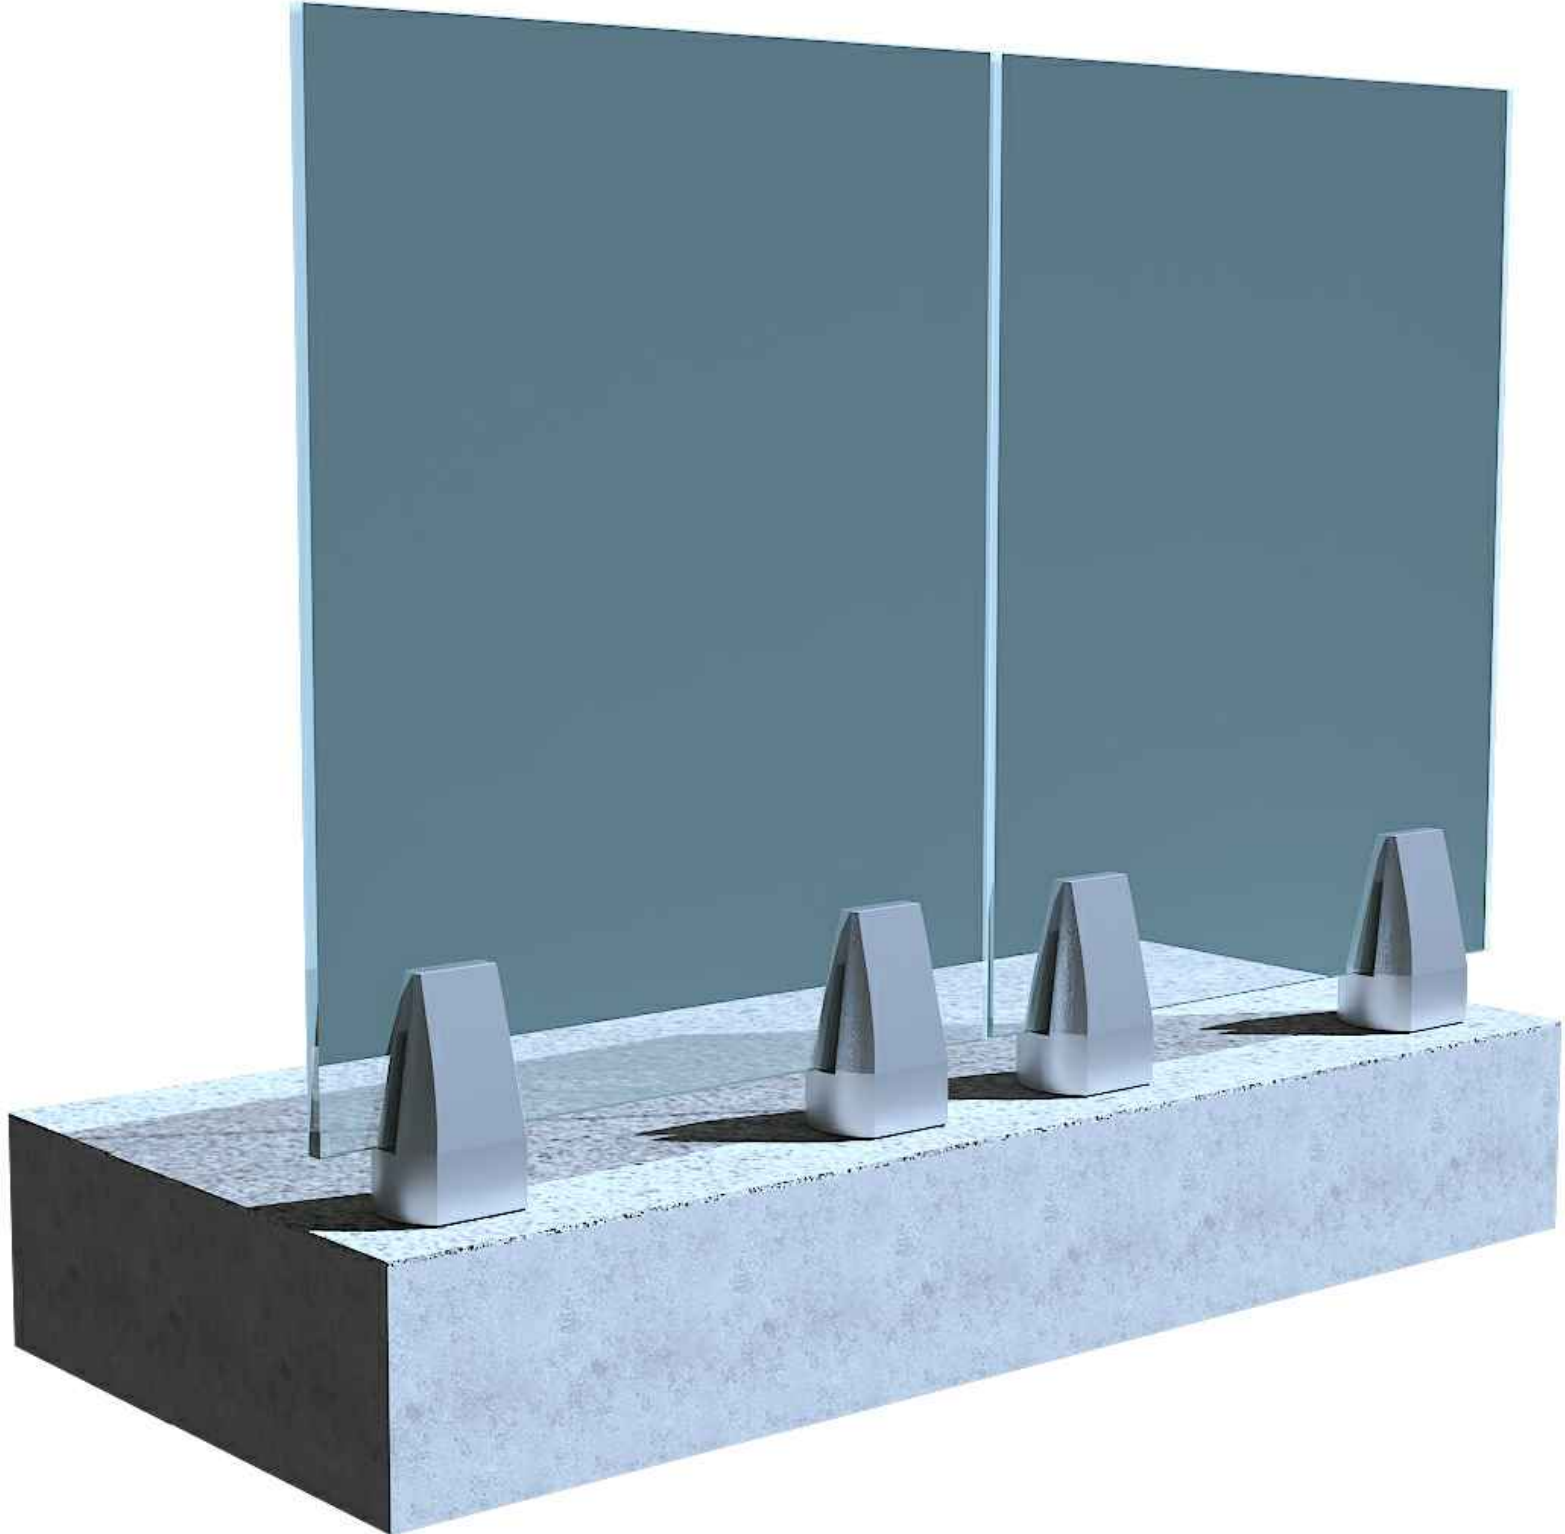

Alüminyum San. Ve Tic. Ltd. Şti.

2024 Cam Balkon Alüminyum Aksesuarları

"Hizmetin Adresi"

CAM 12-24mm
ARASI OLABİLİR.

CAM 12-16mm
ARASI OLABİLİR.

CAM 12-16mm
ARASI OLABİLİR.

CAM 8-16mm
ARASI OLABİLİR.

YAN GÖRÜNÜŞ

ÖN GÖRÜNÜŞ