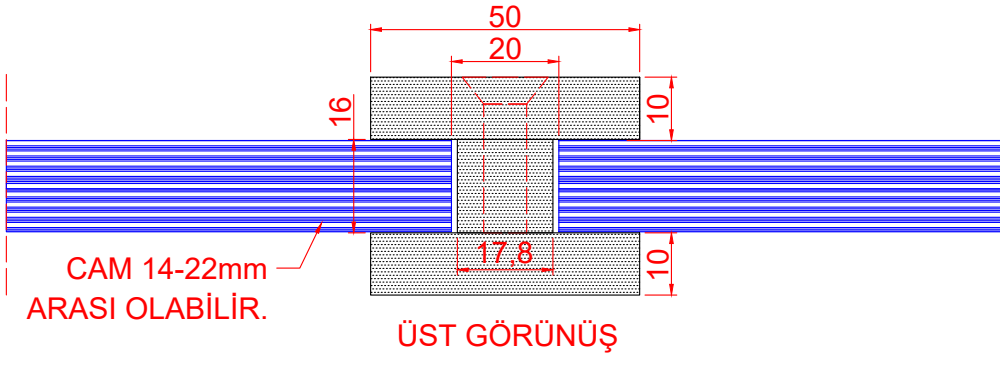

Alüminyum San. Ve Tic. Ltd. Şti.

2024 Cam Balkon Alüminyum Aksesuarları

"Hizmetin Adresi"

CAM 12-24mm
ARASI OLABİLİR.

CAM 12-16mm
ARASI OLABİLİR.

CAM 12-16mm
ARASI OLABİLİR.

CAM 8-16mm
ARASI OLABİLİR.

YAN GÖRÜNÜŞ