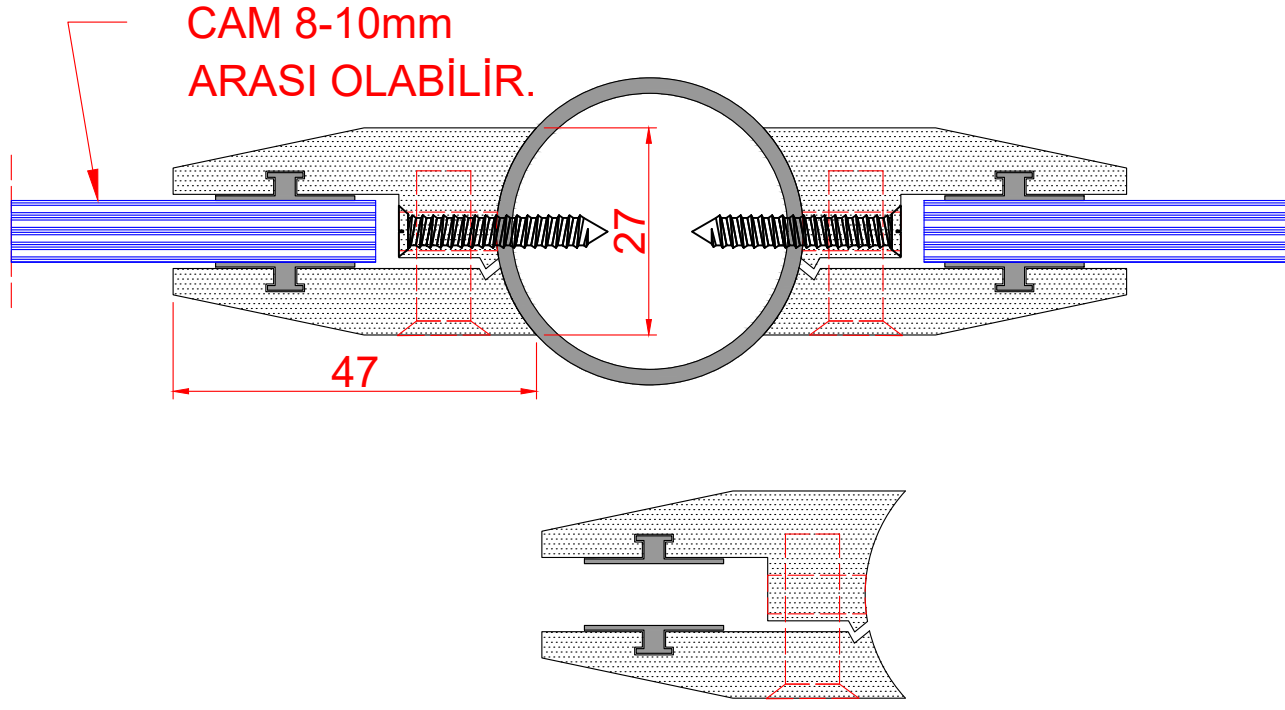

Alüminyum San. Ve Tic. Ltd. Şti.

2024 Cam Balkon Alüminyum Aksesuarları

"Hizmetin Adresi"

CAM 12-24mm
ARASI OLABİLİR.

CAM 12-16mm
ARASI OLABİLİR.

CAM 12-16mm
ARASI OLABİLİR.

CAM 8-16mm
ARASI OLABİLİR.

YAN GÖRÜNÜŞ

ÖN GÖRÜNÜŞ