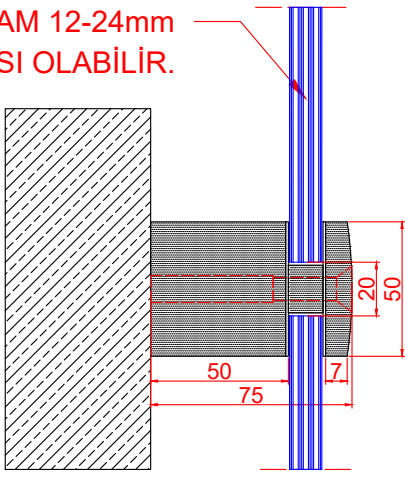

Alüminyum San. Ve Tic. Ltd. Şti.

2024 Cam Balkon Alüminyum Aksesuarları

"Hizmetin Adresi"

CAM 12-24mm
ARASI OLABİLİR.

CAM 12-16mm
ARASI OLABİLİR.

CAM 12-16mm
ARASI OLABİLİR.

CAM 8-16mm
ARASI OLABİLİR.

YAN GÖRÜNÜŞ

ÖN GÖRÜNÜŞ