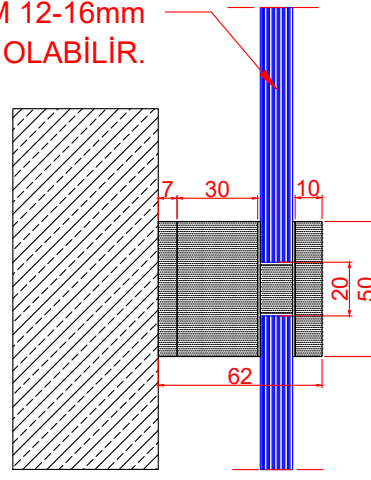

Alüminyum San. Ve Tic. Ltd. Şti.

2024 Cam Balkon Alüminyum Aksesuarları

"Hizmetin Adresi"

CAM 12-24mm
ARASI OLABİLİR.

CAM 12-16mm
ARASI OLABİLİR.

CAM 12-16mm
ARASI OLABİLİR.

CAM 8-16mm
ARASI OLABİLİR.

YAN GÖRÜNÜŞ

ÖN GÖRÜNÜŞ