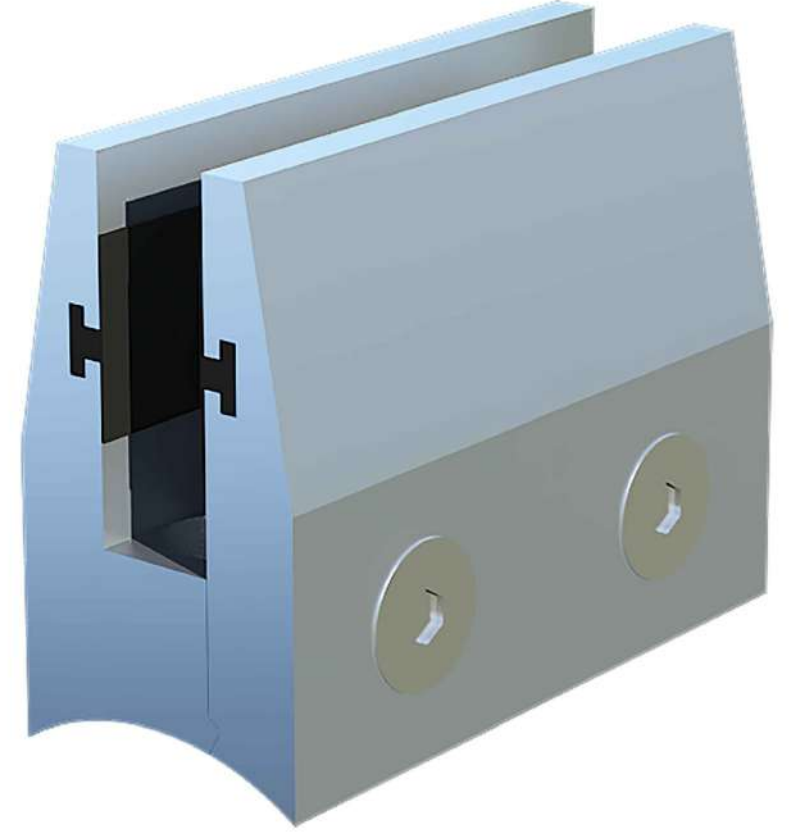

Alüminyum San. Ve Tic. Ltd. Şti.

2024 Cam Balkon Alüminyum Aksesuarları

"Hizmetin Adresi"

CAM 12-24mm
ARASI OLABİLİR.

CAM 12-16mm
ARASI OLABİLİR.

CAM 12-16mm
ARASI OLABİLİR.

CAM 8-16mm
ARASI OLABİLİR.

YAN GÖRÜNÜŞ