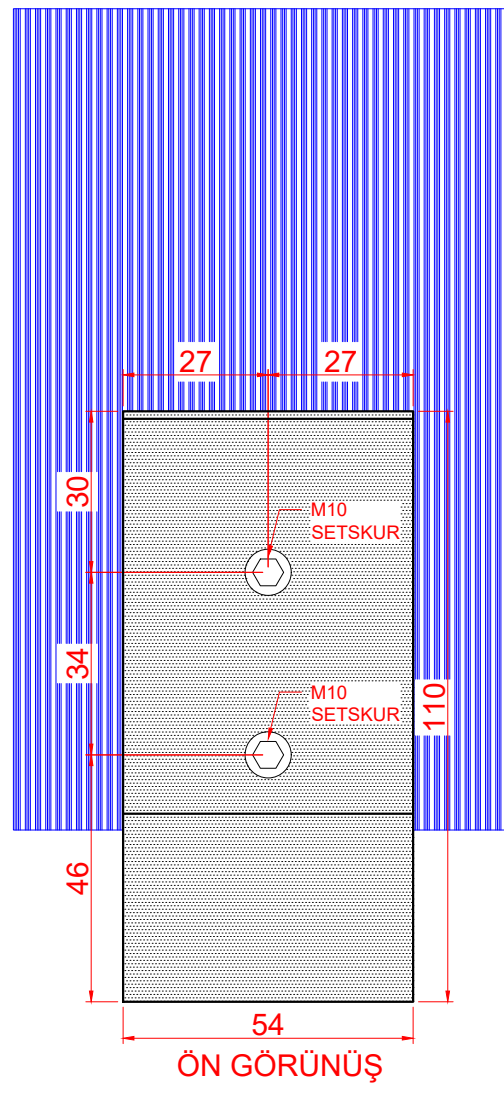

Alüminyum San. Ve Tic. Ltd. Şti.

2024 Cam Balkon Alüminyum Aksesuarları

"Hizmetin Adresi"

CAM 12-24mm
ARASI OLABİLİR.

CAM 12-16mm
ARASI OLABİLİR.

CAM 12-16mm
ARASI OLABİLİR.

CAM 8-16mm
ARASI OLABİLİR.

YAN GÖRÜNÜŞ

ÖN GÖRÜNÜŞ