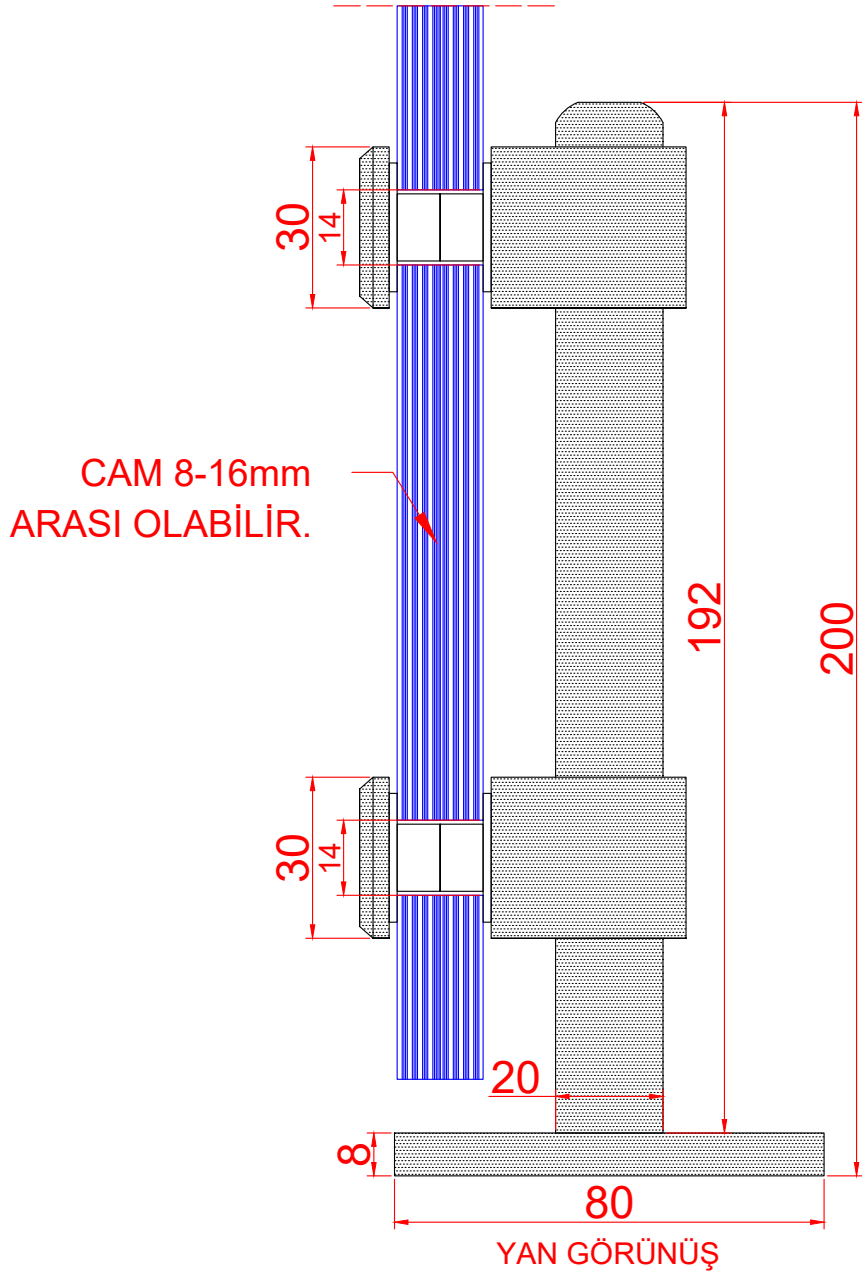

Alüminyum San. Ve Tic. Ltd. Şti.

2024 Cam Balkon Alüminyum Aksesuarları

"Hizmetin Adresi"

CAM 12-24mm
ARASI OLABİLİR.

CAM 12-16mm
ARASI OLABİLİR.

CAM 12-16mm
ARASI OLABİLİR.

CAM 8-16mm
ARASI OLABİLİR.

YAN GÖRÜNÜŞ

ÖN GÖRÜNÜŞ