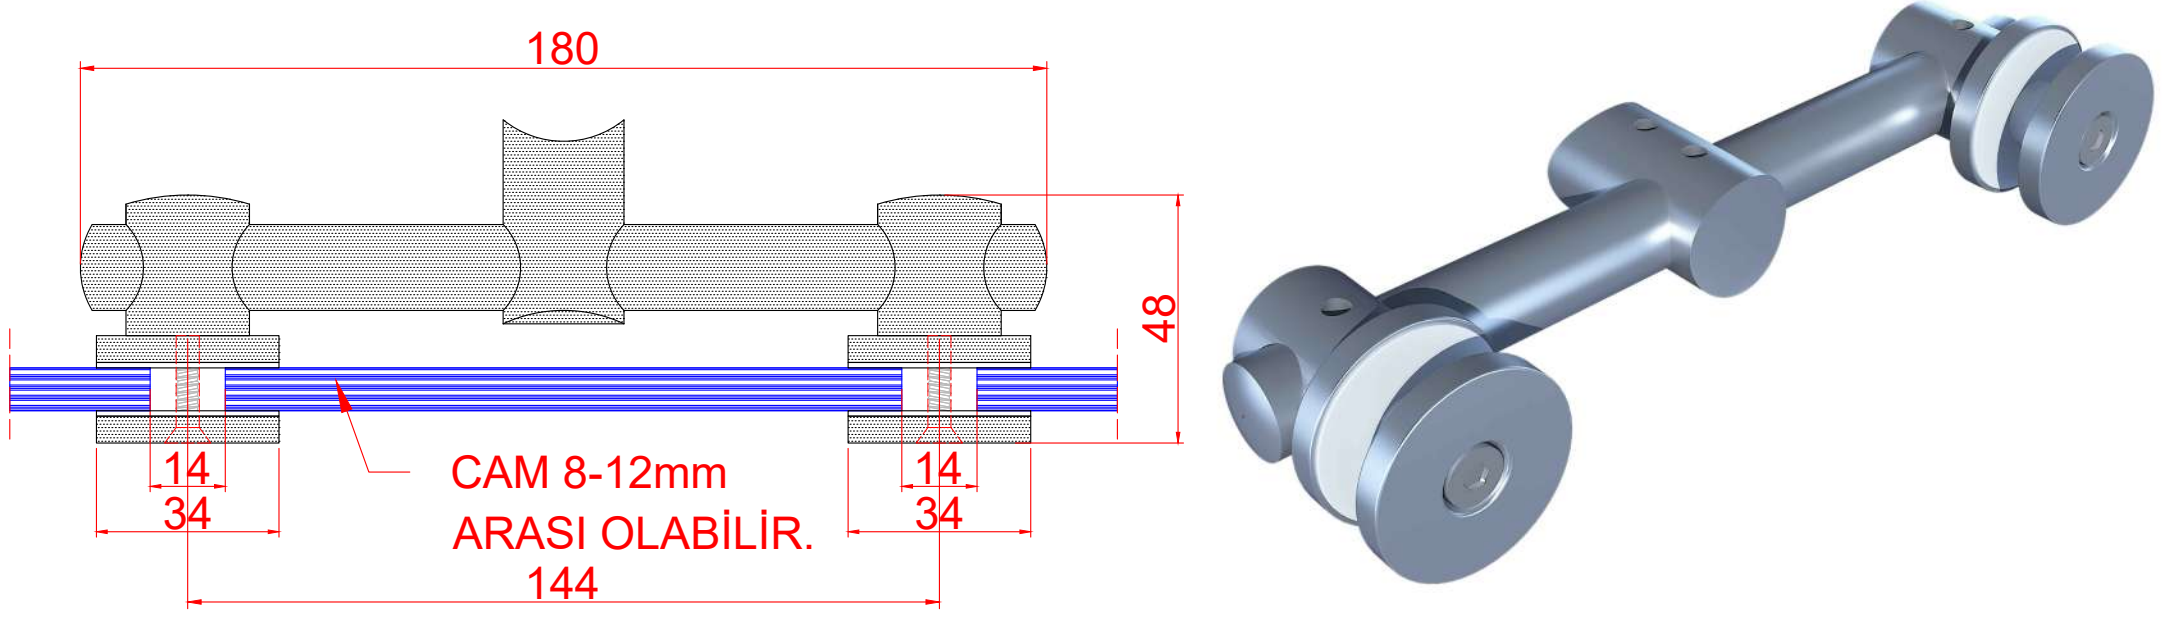

Alüminyum San. Ve Tic. Ltd. Şti.

2024 Cam Balkon Alüminyum Aksesuarları

"Hizmetin Adresi"

CAM 12-24mm
ARASI OLABİLİR.

CAM 12-16mm
ARASI OLABİLİR.

CAM 12-16mm
ARASI OLABİLİR.

CAM 8-16mm
ARASI OLABİLİR.

YAN GÖRÜNÜŞ