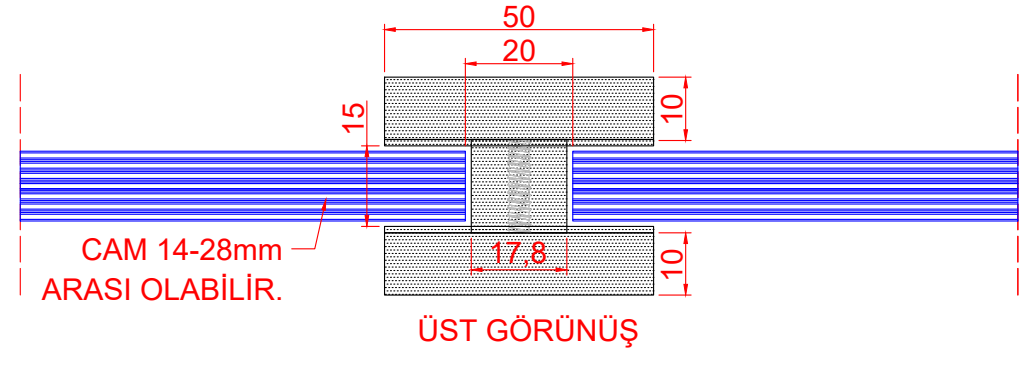

Alüminyum San. Ve Tic. Ltd. Şti.

2024 Cam Balkon Alüminyum Aksesuarları

"Hizmetin Adresi"

CAM 12-24mm
ARASI OLABİLİR.

CAM 12-16mm
ARASI OLABİLİR.

CAM 12-16mm
ARASI OLABİLİR.

CAM 8-16mm
ARASI OLABİLİR.

YAN GÖRÜNÜŞ

ÖN GÖRÜNÜŞ