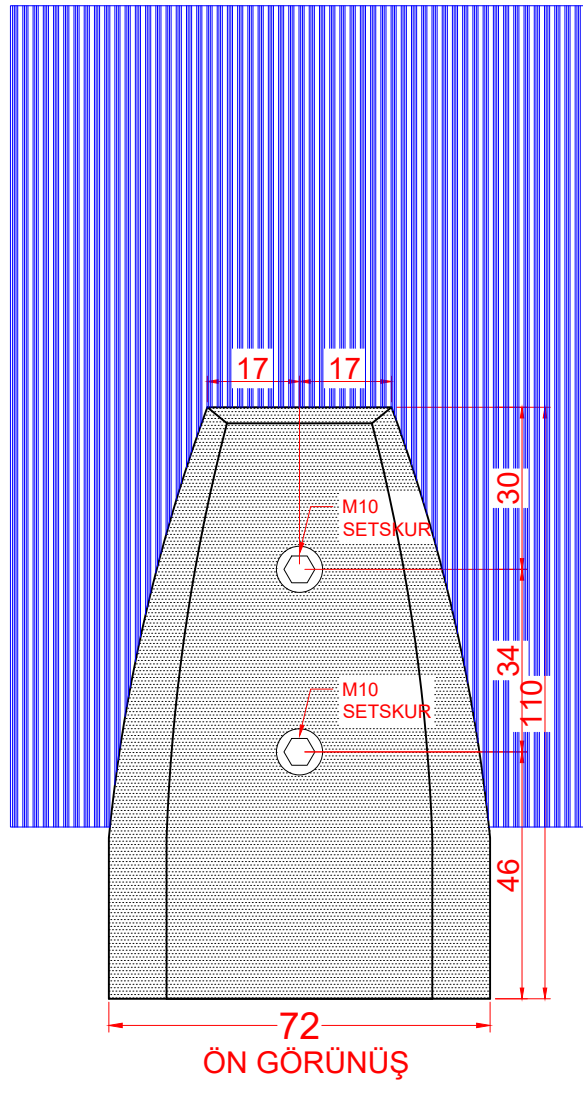

Alüminyum San. Ve Tic. Ltd. Şti.

2024 Cam Balkon Alüminyum Aksesuarları

"Hizmetin Adresi"

CAM 12-24mm
ARASI OLABİLİR.

CAM 12-16mm
ARASI OLABİLİR.

CAM 12-16mm
ARASI OLABİLİR.

CAM 8-16mm
ARASI OLABİLİR.

YAN GÖRÜNÜŞ

ÖN GÖRÜNÜŞ