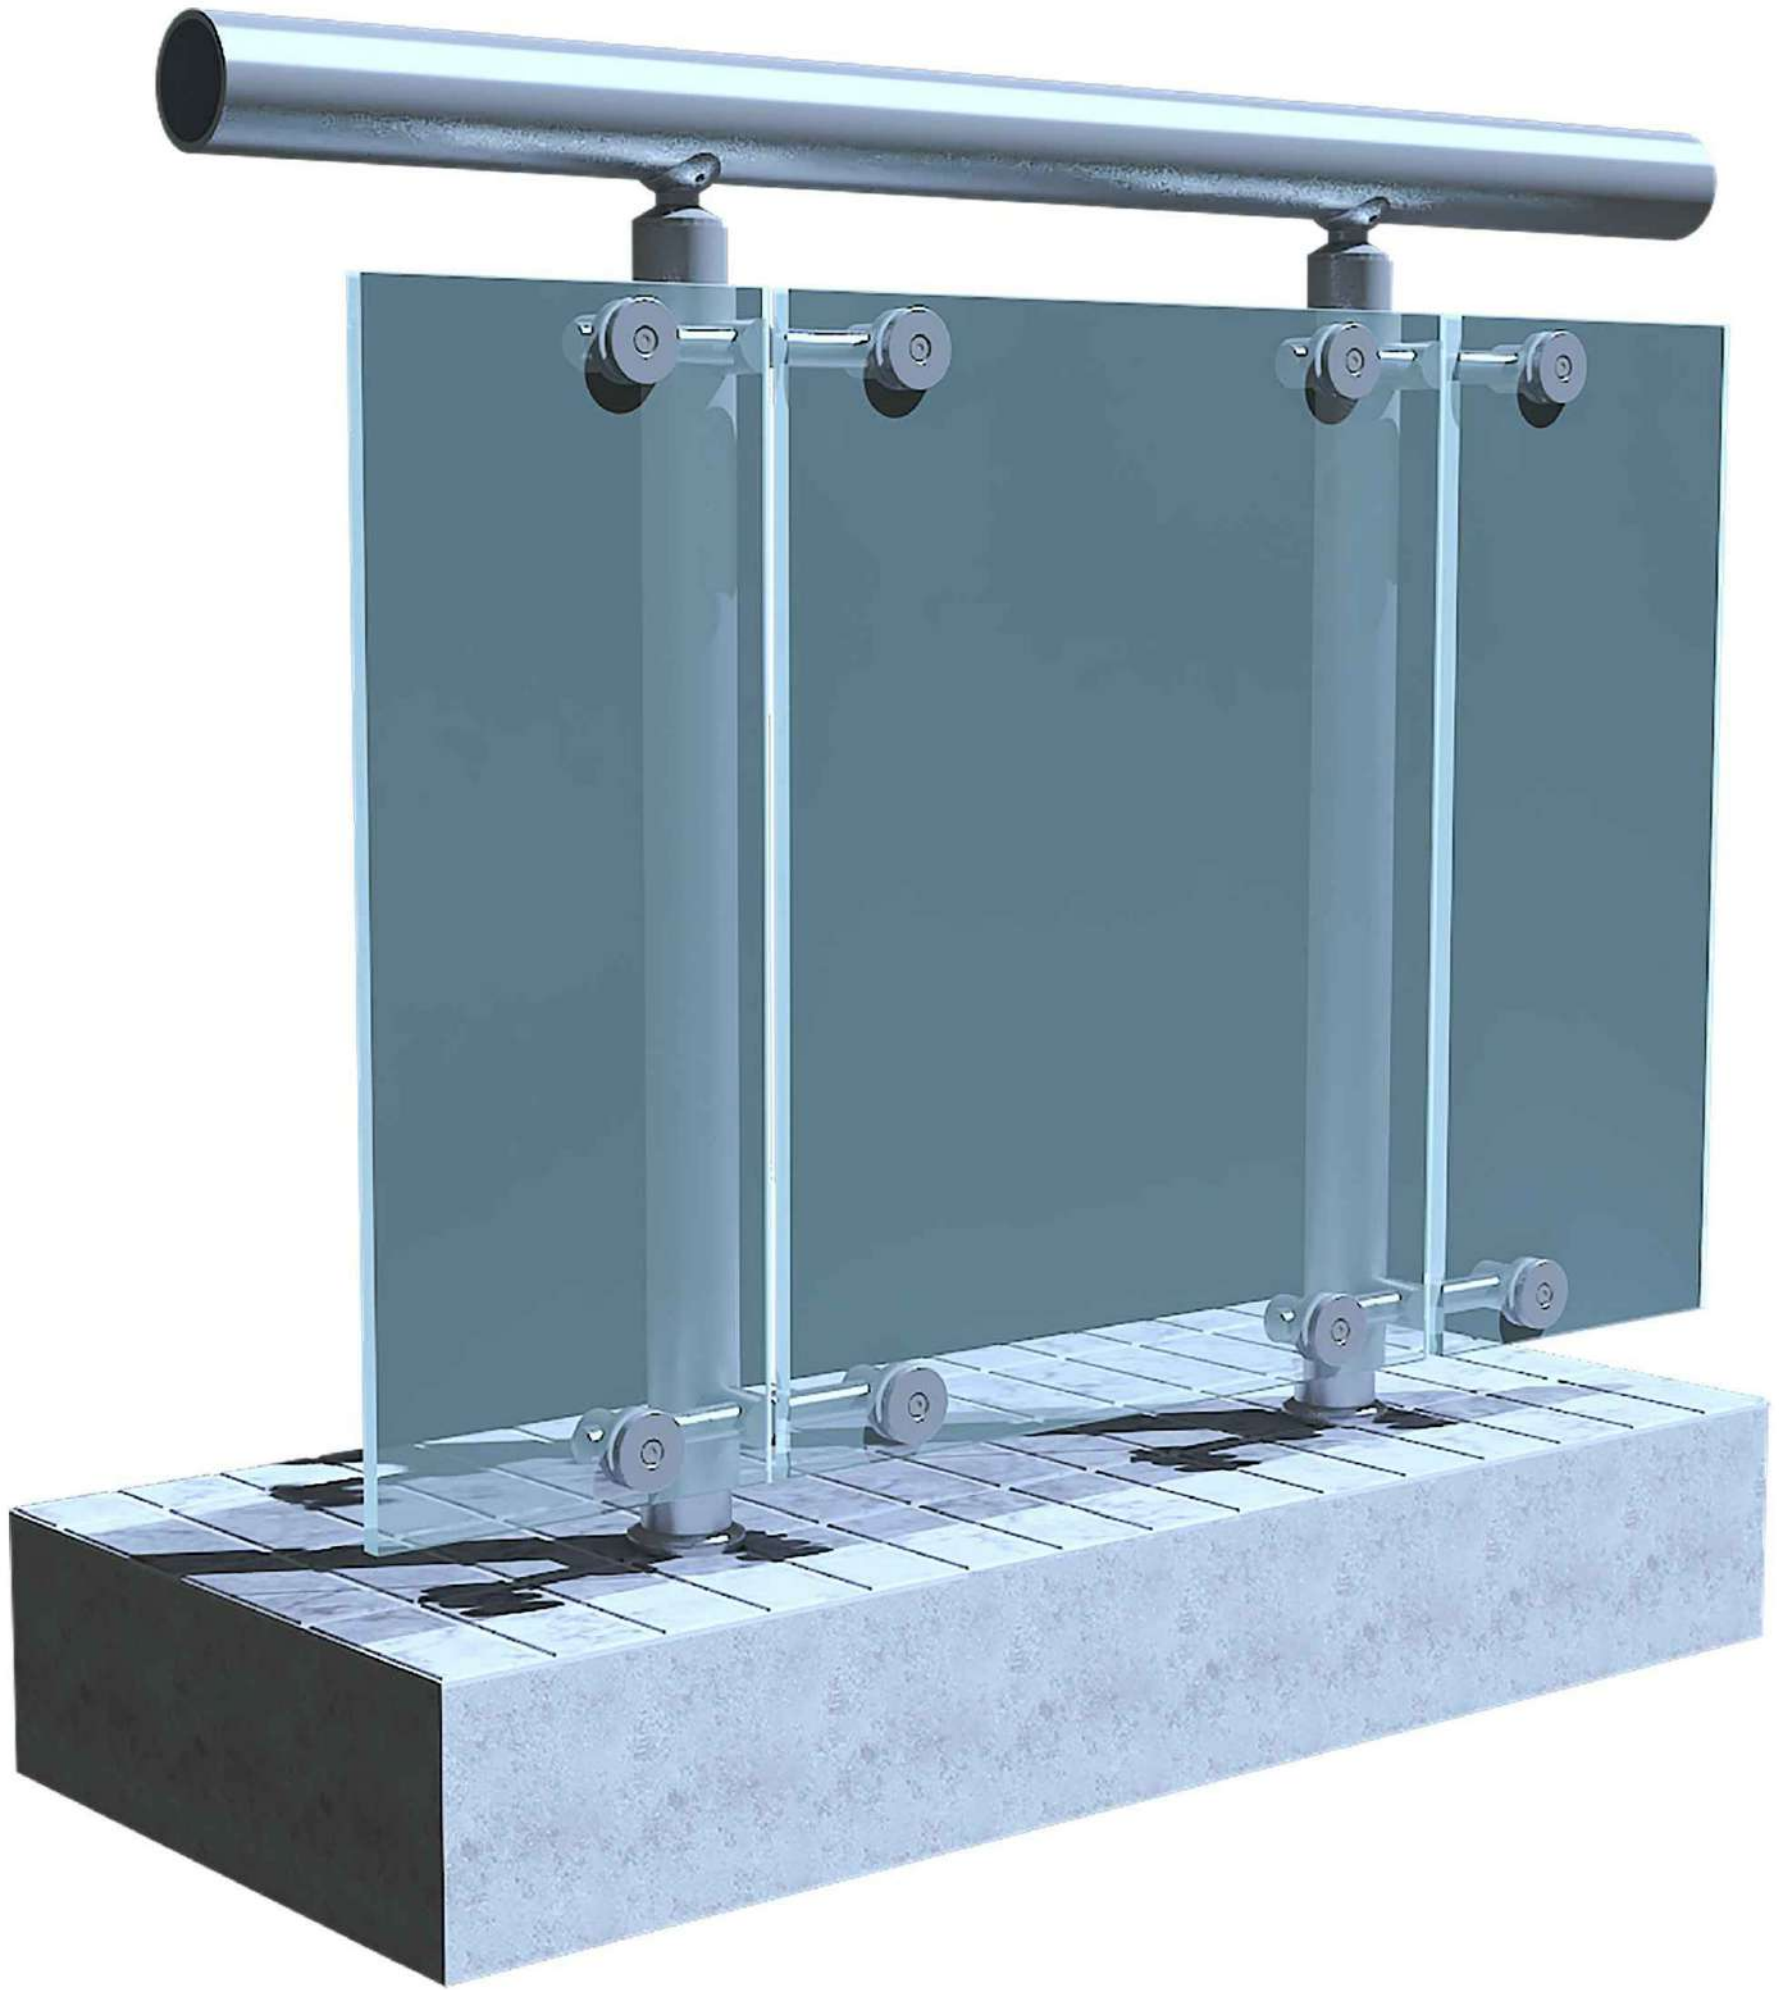

Alüminyum San. Ve Tic. Ltd. Şti.

2024 Cam Balkon Alüminyum Aksesuarları

"Hizmetin Adresi"

CAM 12-24mm
ARASI OLABİLİR.

CAM 12-16mm
ARASI OLABİLİR.

CAM 12-16mm
ARASI OLABİLİR.

CAM 8-16mm
ARASI OLABİLİR.

YAN GÖRÜNÜŞ