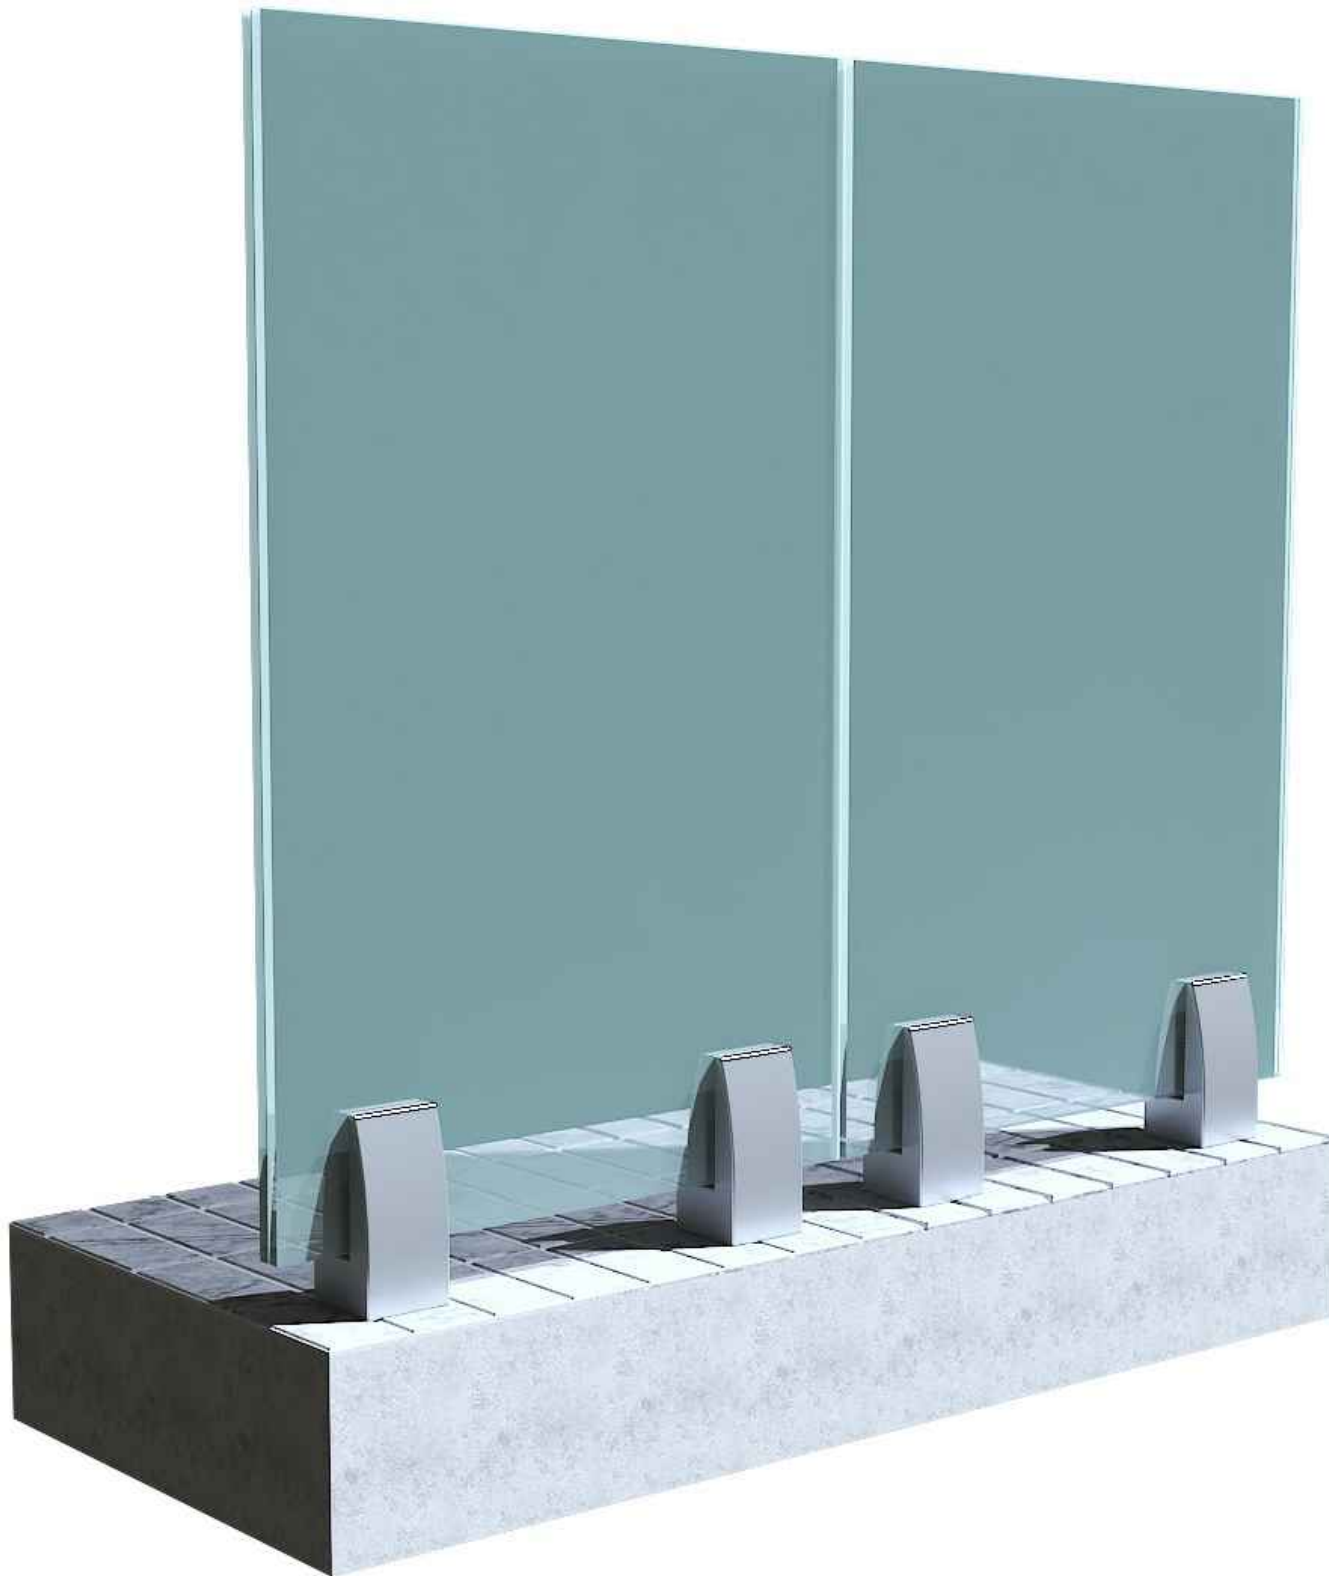

Alüminyum San. Ve Tic. Ltd. Şti.

2024 Cam Balkon Alüminyum Aksesuarları

"Hizmetin Adresi"

CAM 12-24mm
ARASI OLABİLİR.

CAM 12-16mm
ARASI OLABİLİR.

CAM 12-16mm
ARASI OLABİLİR.

CAM 8-16mm
ARASI OLABİLİR.

YAN GÖRÜNÜŞ