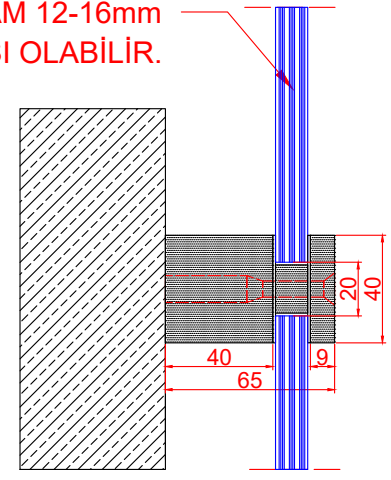

Alüminyum San. Ve Tic. Ltd. Şti.

2024 Cam Balkon Alüminyum Aksesuarları

"Hizmetin Adresi"

CAM 12-24mm
ARASI OLABİLİR.

CAM 12-16mm
ARASI OLABİLİR.

CAM 12-16mm
ARASI OLABİLİR.

CAM 8-16mm
ARASI OLABİLİR.

YAN GÖRÜNÜŞ

ÖN GÖRÜNÜŞ