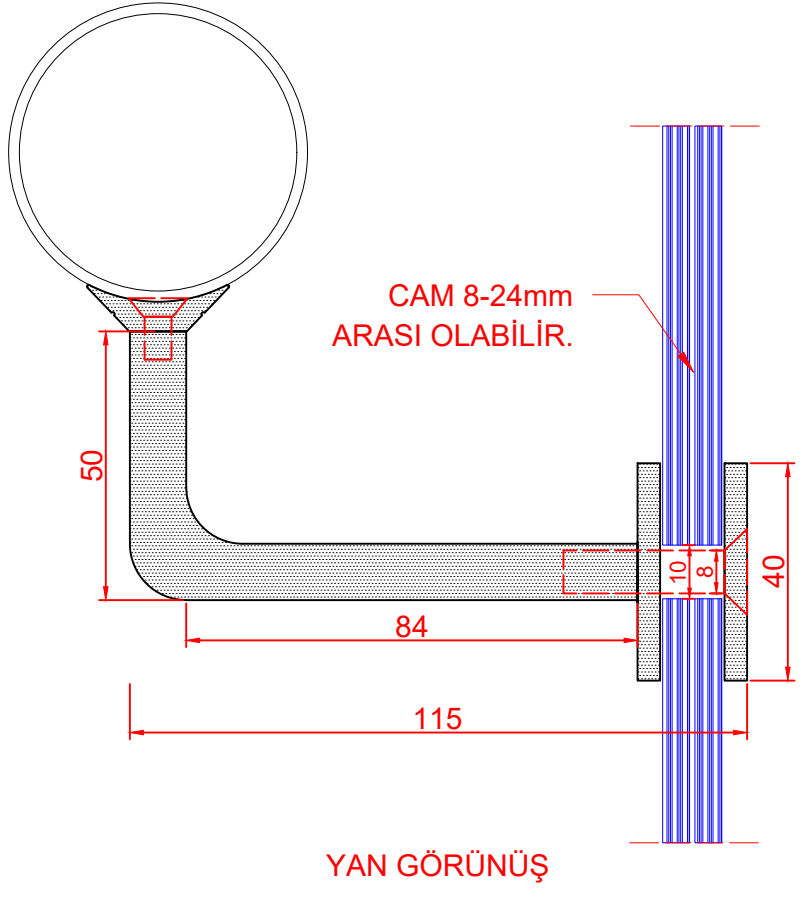

Alüminyum San. Ve Tic. Ltd. Şti.

2024 Cam Balkon Alüminyum Aksesuarları

"Hizmetin Adresi"

CAM 12-24mm
ARASI OLABİLİR.

CAM 12-16mm
ARASI OLABİLİR.

CAM 12-16mm
ARASI OLABİLİR.

CAM 8-16mm
ARASI OLABİLİR.

YAN GÖRÜNÜŞ

ÖN GÖRÜNÜŞ