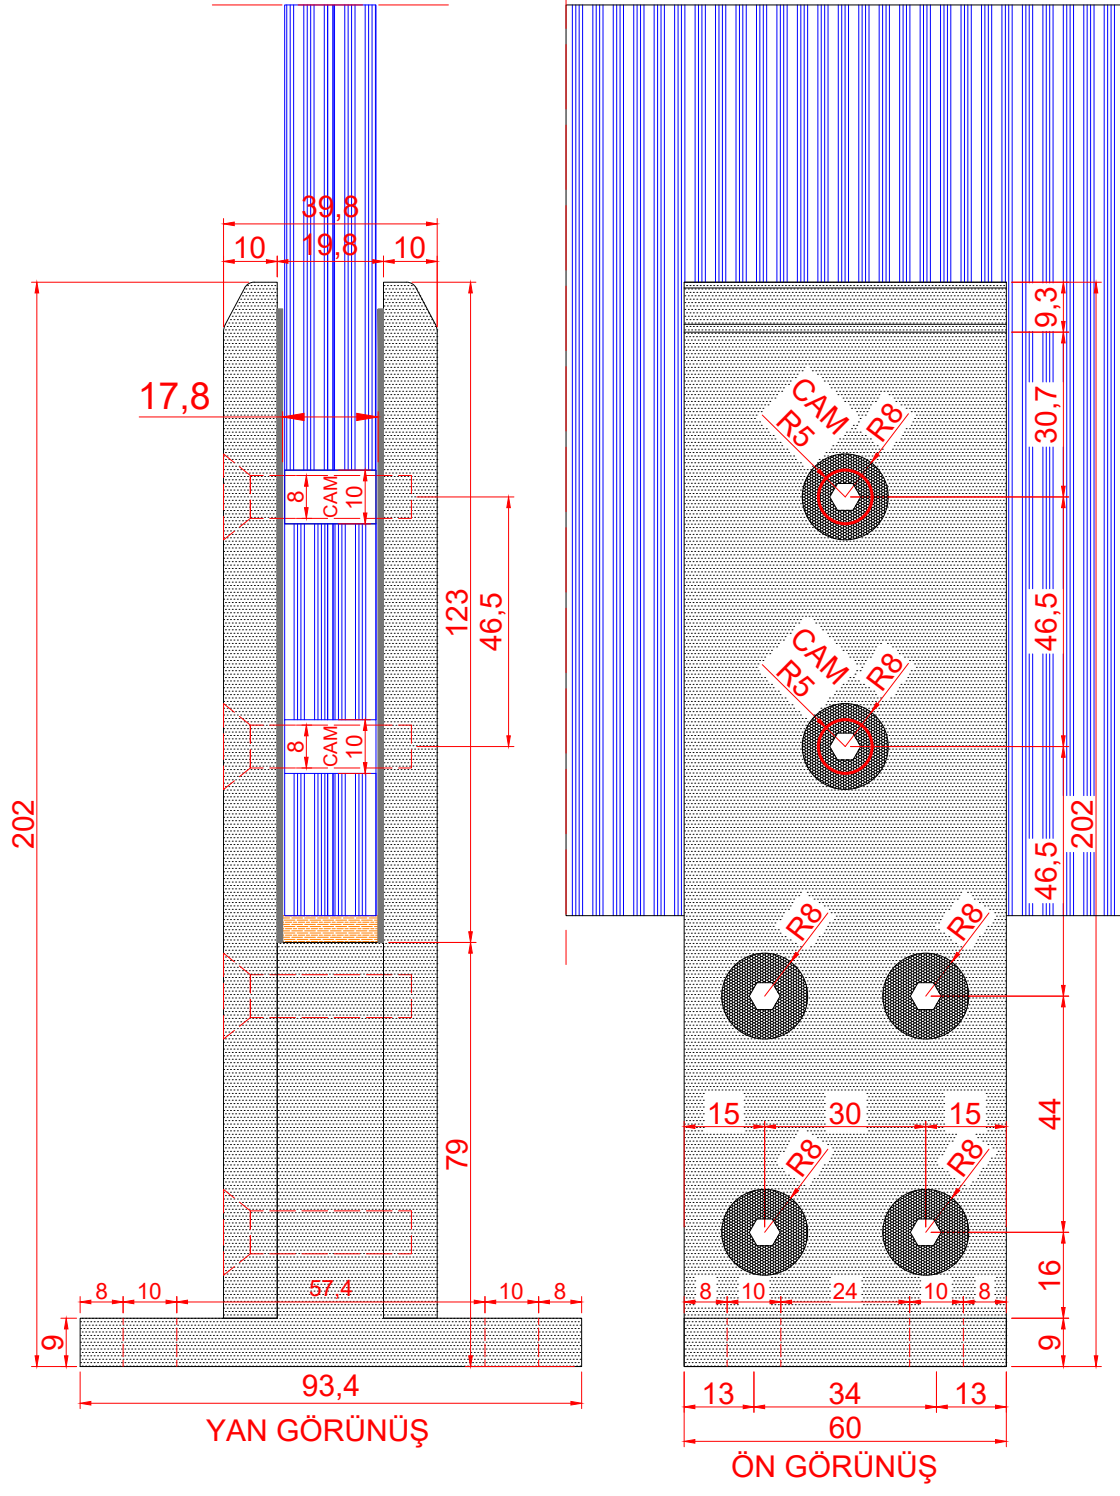

Alüminyum San. Ve Tic. Ltd. Şti.

2024 Cam Balkon Alüminyum Aksesuarları

"Hizmetin Adresi"

CAM 12-24mm
ARASI OLABİLİR.

CAM 12-16mm
ARASI OLABİLİR.

CAM 12-16mm
ARASI OLABİLİR.

CAM 8-16mm
ARASI OLABİLİR.

YAN GÖRÜNÜŞ

ÖN GÖRÜNÜŞ