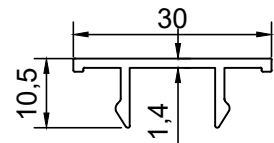

YÜCE
ALÜMİNYUM

GÜNEŞ KIRICI PROFİLLERİ / SOLAR SHADING PROFILES

YÜCE
ALÜMİNYUM

PROFİL NO : 2722
AĞIRLIK : 5.780 Kg/m

PROFİL NO : 1599
AĞIRLIK : 0.593 Kg/m

PROFİL NO : 2620
AĞIRLIK : 0.802 Kg/m

PROFİL NO : 1797
AĞIRLIK : 0.496 Kg/m

PROFİL NO : 1800
AĞIRLIK : 0.604 Kg/m

PROFİL NO : 1801
AĞIRLIK : 0.293 Kg/m

PROFİL NO : 1798
AĞIRLIK : 0.190 Kg/m