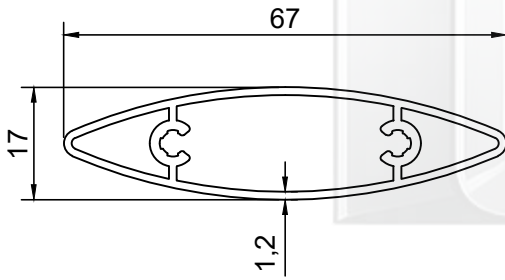

YÜCE
ALÜMİNYUM

GÜNEŞ KIRICI PROFİLLERİ / SOLAR SHADING PROFILES

YÜCE
ALÜMİNYUM

PROFİL NO : 2722
AĞIRLIK : 5.780 Kg/m

PROFİL NO : 1599
AĞIRLIK : 0.593 Kg/m

PROFİL NO : 2620
AĞIRLIK : 0.802 Kg/m

PROFİL NO : 1797
AĞIRLIK : 0.496 Kg/m

PROFİL NO : 1800
AĞIRLIK : 0.604 Kg/m

PROFİL NO : 1801
AĞIRLIK : 0.293 Kg/m

PROFİL NO : 1798
AĞIRLIK : 0.190 Kg/m