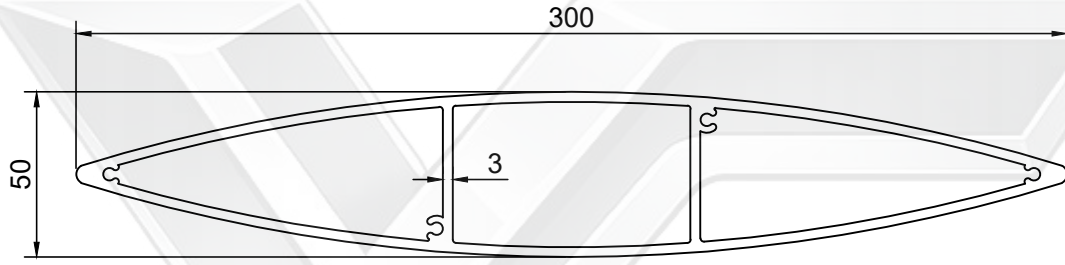

YÜCE
ALÜMİNYUM

GÜNEŞ KIRICI PROFİLLERİ / SOLAR SHADING PROFILES

YÜCE
ALÜMİNYUM

PROFİL NO : 2722
AĞIRLIK : 5.780 Kg/m

PROFİL NO : 1599
AĞIRLIK : 0.593 Kg/m

PROFİL NO : 2620
AĞIRLIK : 0.802 Kg/m

PROFİL NO : 1797
AĞIRLIK : 0.496 Kg/m

PROFİL NO : 1800
AĞIRLIK : 0.604 Kg/m

PROFİL NO : 1801
AĞIRLIK : 0.293 Kg/m

PROFİL NO : 1798
AĞIRLIK : 0.190 Kg/m