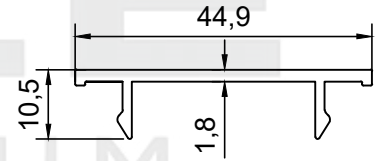

YÜCE
ALÜMİNYUM

GÜNEŞ KIRICI PROFİLLERİ / SOLAR SHADING PROFILES

YÜCE
ALÜMİNYUM

PROFİL NO : 2722
AĞIRLIK : 5.780 Kg/m

PROFİL NO : 1599
AĞIRLIK : 0.593 Kg/m

PROFİL NO : 2620
AĞIRLIK : 0.802 Kg/m

PROFİL NO : 1797
AĞIRLIK : 0.496 Kg/m

PROFİL NO : 1800
AĞIRLIK : 0.604 Kg/m

PROFİL NO : 1801
AĞIRLIK : 0.293 Kg/m

PROFİL NO : 1798
AĞIRLIK : 0.190 Kg/m