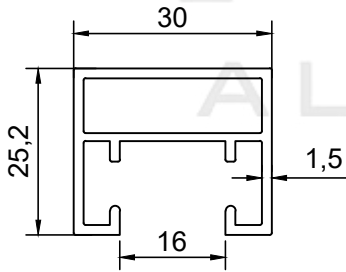

YÜCE
ALÜMİNYUM

GÜNEŞ KIRICI PROFİLLERİ / SOLAR SHADING PROFILES

YÜCE
ALÜMİNYUM

PROFİL NO : 2722
AĞIRLIK : 5.780 Kg/m

PROFİL NO : 1599
AĞIRLIK : 0.593 Kg/m

PROFİL NO : 2620
AĞIRLIK : 0.802 Kg/m

PROFİL NO : 1797
AĞIRLIK : 0.496 Kg/m

PROFİL NO : 1800
AĞIRLIK : 0.604 Kg/m

PROFİL NO : 1801
AĞIRLIK : 0.293 Kg/m

PROFİL NO : 1798
AĞIRLIK : 0.190 Kg/m