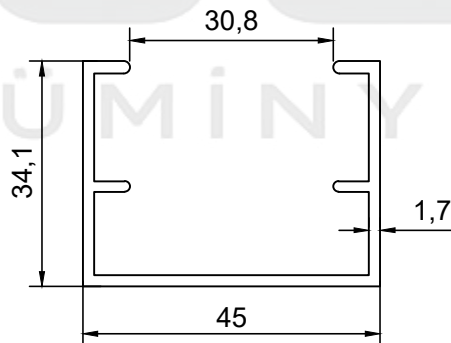

YÜCE
ALÜMİNYUM

GÜNEŞ KIRICI PROFİLLERİ / SOLAR SHADING PROFILES

YÜCE
ALÜMİNYUM

PROFİL NO : 2722
AĞIRLIK : 5.780 Kg/m

PROFİL NO : 1599
AĞIRLIK : 0.593 Kg/m

PROFİL NO : 2620
AĞIRLIK : 0.802 Kg/m

PROFİL NO : 1797
AĞIRLIK : 0.496 Kg/m

PROFİL NO : 1800
AĞIRLIK : 0.604 Kg/m

PROFİL NO : 1801
AĞIRLIK : 0.293 Kg/m

PROFİL NO : 1798
AĞIRLIK : 0.190 Kg/m