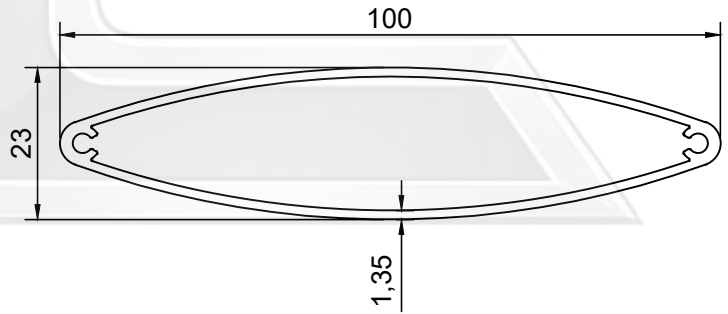

YÜCE
ALÜMİNYUM

GÜNEŞ KIRICI PROFİLLERİ / SOLAR SHADING PROFILES

YÜCE
ALÜMİNYUM

PROFİL NO : 2722
AĞIRLIK : 5.780 Kg/m

PROFİL NO : 1599
AĞIRLIK : 0.593 Kg/m

PROFİL NO : 2620
AĞIRLIK : 0.802 Kg/m

PROFİL NO : 1797
AĞIRLIK : 0.496 Kg/m

PROFİL NO : 1800
AĞIRLIK : 0.604 Kg/m

PROFİL NO : 1801
AĞIRLIK : 0.293 Kg/m

PROFİL NO : 1798
AĞIRLIK : 0.190 Kg/m