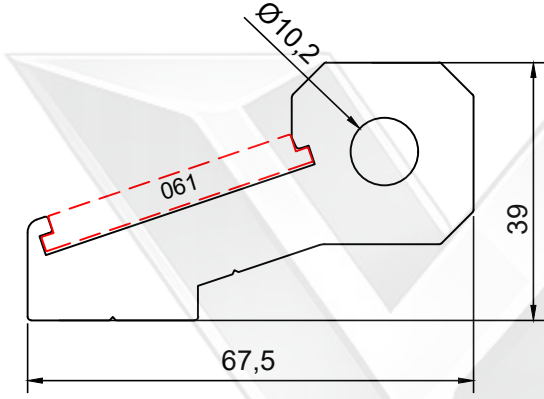

YÜCE
ALÜMİNYUM

MENTEŞE VE AKSESUAR PROFİLLERİ / HINGE AND ACCESSORY PROFILES

PROFİL NO : **089**
AĞIRLIK : 3.157 Kg/m

PROFİL NO : **090**
AĞIRLIK : 3.062 Kg/m

PROFİL NO : **273**
AĞIRLIK : 2.721 Kg/m

PROFİL NO : **272**
AĞIRLIK : 1.947 Kg/m

PROFİL NO : **091**
AĞIRLIK : 2.520 Kg/m

PROFİL NO : **061**
AĞIRLIK : 0.549 Kg/m

PROFİL NO : **060**
AĞIRLIK : 0.369 Kg/m

PROFİL NO : **274**
AĞIRLIK : 0.721 Kg/m

PROFİL NO : **271**
AĞIRLIK : 0.631 Kg/m

PROFİL NO : 195
AĞIRLIK : 0.382 Kg/m

PROFİL NO : 196
AĞIRLIK : 0.447 Kg/m

PROFİL NO : 194
AĞIRLIK : 0.398 Kg/m

PROFİL NO : 193
AĞIRLIK : 0.425 Kg/m

PROFİL NO : **052A**
AĞIRLIK : 1.438 Kg/m

PROFİL NO : **053A**
AĞIRLIK : 1.695 Kg/m