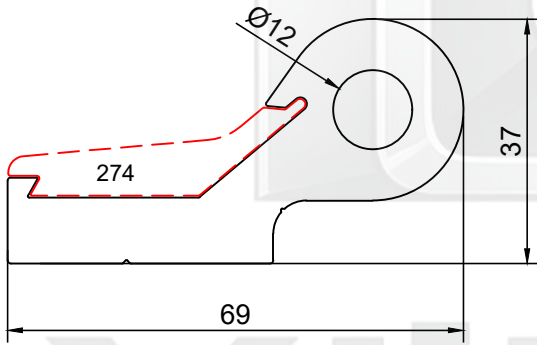

YÜCE
ALÜMİNYUM

MENTEŞE VE AKSESUAR PROFİLLERİ / HINGE AND ACCESSORY PROFILES

PROFİL NO : **089**
AĞIRLIK : 3.157 Kg/m

PROFİL NO : **090**
AĞIRLIK : 3.062 Kg/m

PROFİL NO : **273**
AĞIRLIK : 2.721 Kg/m

PROFİL NO : **272**
AĞIRLIK : 1.947 Kg/m

PROFİL NO : **091**
AĞIRLIK : 2.520 Kg/m

PROFİL NO : **061**
AĞIRLIK : 0.549 Kg/m

PROFİL NO : **060**
AĞIRLIK : 0.369 Kg/m

PROFİL NO : **274**
AĞIRLIK : 0.721 Kg/m

PROFİL NO : **271**
AĞIRLIK : 0.631 Kg/m