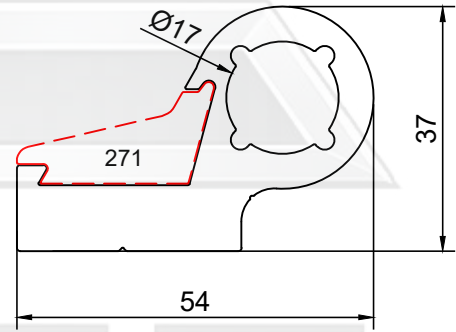

YÜCE
ALÜMİNYUM

MENTEŞE VE AKSESUAR PROFİLLERİ / HINGE AND ACCESSORY PROFILES

PROFİL NO : **089**
AĞIRLIK : 3.157 Kg/m

PROFİL NO : **090**
AĞIRLIK : 3.062 Kg/m

PROFİL NO : **273**
AĞIRLIK : 2.721 Kg/m

PROFİL NO : **272**
AĞIRLIK : 1.947 Kg/m

PROFİL NO : **091**
AĞIRLIK : 2.520 Kg/m

PROFİL NO : **061**
AĞIRLIK : 0.549 Kg/m

PROFİL NO : **060**
AĞIRLIK : 0.369 Kg/m

PROFİL NO : **274**
AĞIRLIK : 0.721 Kg/m

PROFİL NO : **271**
AĞIRLIK : 0.631 Kg/m

PROFİL NO : **020**
AĞIRLIK : 0.659 Kg/m

PROFİL NO : **021**
AĞIRLIK : 0.783 Kg/m

PROFİL NO : **084**
AĞIRLIK : 0.835 Kg/m

PROFİL NO : **213**
AĞIRLIK : 0.659 Kg/m

PROFİL NO : **210**
AĞIRLIK : 0.855 Kg/m