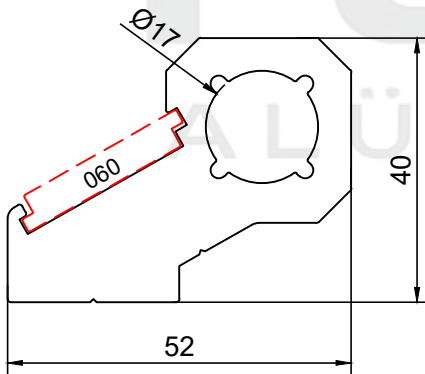

YÜCE
ALÜMİNYUM

MENTEŞE VE AKSESUAR PROFİLLERİ / HINGE AND ACCESSORY PROFILES

PROFİL NO : **089**
AĞIRLIK : 3.157 Kg/m

PROFİL NO : **090**
AĞIRLIK : 3.062 Kg/m

PROFİL NO : **273**
AĞIRLIK : 2.721 Kg/m

PROFİL NO : **272**
AĞIRLIK : 1.947 Kg/m

PROFİL NO : **091**
AĞIRLIK : 2.520 Kg/m

PROFİL NO : **061**
AĞIRLIK : 0.549 Kg/m

PROFİL NO : **060**
AĞIRLIK : 0.369 Kg/m

PROFİL NO : **274**
AĞIRLIK : 0.721 Kg/m

PROFİL NO : **271**
AĞIRLIK : 0.631 Kg/m