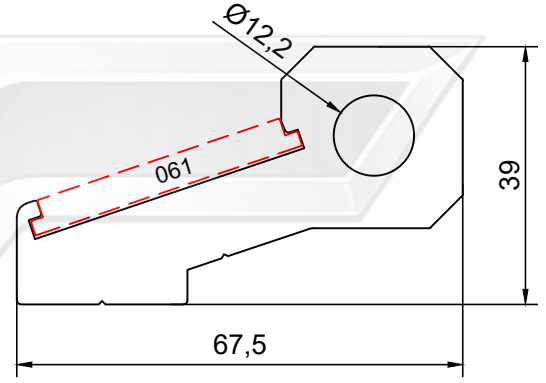

YÜCE
ALÜMİNYUM

MENTEŞE VE AKSESUAR PROFİLLERİ / HINGE AND ACCESSORY PROFILES

PROFİL NO : **089**
AĞIRLIK : 3.157 Kg/m

PROFİL NO : **090**
AĞIRLIK : 3.062 Kg/m

PROFİL NO : **273**
AĞIRLIK : 2.721 Kg/m

PROFİL NO : **272**
AĞIRLIK : 1.947 Kg/m

PROFİL NO : **091**
AĞIRLIK : 2.520 Kg/m

PROFİL NO : **061**
AĞIRLIK : 0.549 Kg/m

PROFİL NO : **060**
AĞIRLIK : 0.369 Kg/m

PROFİL NO : **274**
AĞIRLIK : 0.721 Kg/m

PROFİL NO : **271**
AĞIRLIK : 0.631 Kg/m

PROFİL NO : **020**
AĞIRLIK : 0.659 Kg/m

PROFİL NO : **021**
AĞIRLIK : 0.783 Kg/m

PROFİL NO : **084**
AĞIRLIK : 0.835 Kg/m

PROFİL NO : **213**
AĞIRLIK : 0.659 Kg/m

PROFİL NO : **210**
AĞIRLIK : 0.855 Kg/m

PROFİL NO : 195
AĞIRLIK : 0.382 Kg/m

PROFİL NO : 196
AĞIRLIK : 0.447 Kg/m

PROFİL NO : 194
AĞIRLIK : 0.398 Kg/m

PROFİL NO : 193
AĞIRLIK : 0.425 Kg/m

PROFİL NO : **052A**
AĞIRLIK : 1.438 Kg/m

PROFİL NO : **053A**
AĞIRLIK : 1.695 Kg/m