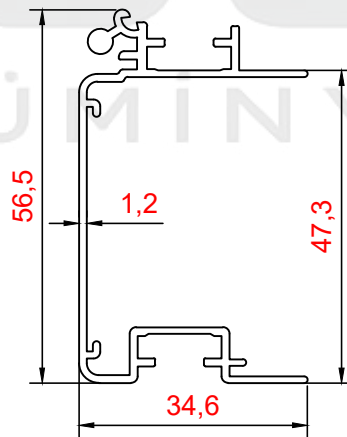

PROFİL NO : 1212
AĞIRLIK : 0.644 Kg/m

PROFİL NO : 1218
AĞIRLIK : 0.374 Kg/m

PROFİL NO : 1215
AĞIRLIK : 0.371 Kg/m

PROFİL NO : 397
AĞIRLIK : 1.309 Kg/m

PROFİL NO : 1219
AĞIRLIK : 0.424 Kg/m

PROFİL NO : 1223
AĞIRLIK : 0.477 Kg/m

PROFİL NO : 1217
AĞIRLIK : 0.240 Kg/m

PROFİL NO : 1216
AĞIRLIK : 0.238 Kg/m

PROFİL NO : 1211
AĞIRLIK : 1.165 Kg/m

PROFİL NO : 375
AĞIRLIK : 1.079 Kg/m

PROFİL NO : 1222
AĞIRLIK : 0.558 Kg/m

PROFİL NO : 1220
AĞIRLIK : 1.160 Kg/m