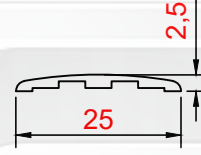

PROFİL NO : 1202
AĞIRLIK : 0.203 Kg/m

PROFİL NO : 1203
AĞIRLIK : 0.163 Kg/m

PROFİL NO : 1204
AĞIRLIK : 0.092 Kg/m

PROFİL NO : 1205
AĞIRLIK : 0.103 Kg/m

PROFİL NO : 1206
AĞIRLIK : 0.140 Kg/m

PROFİL NO : 1207
AĞIRLIK : 0.114 Kg/m